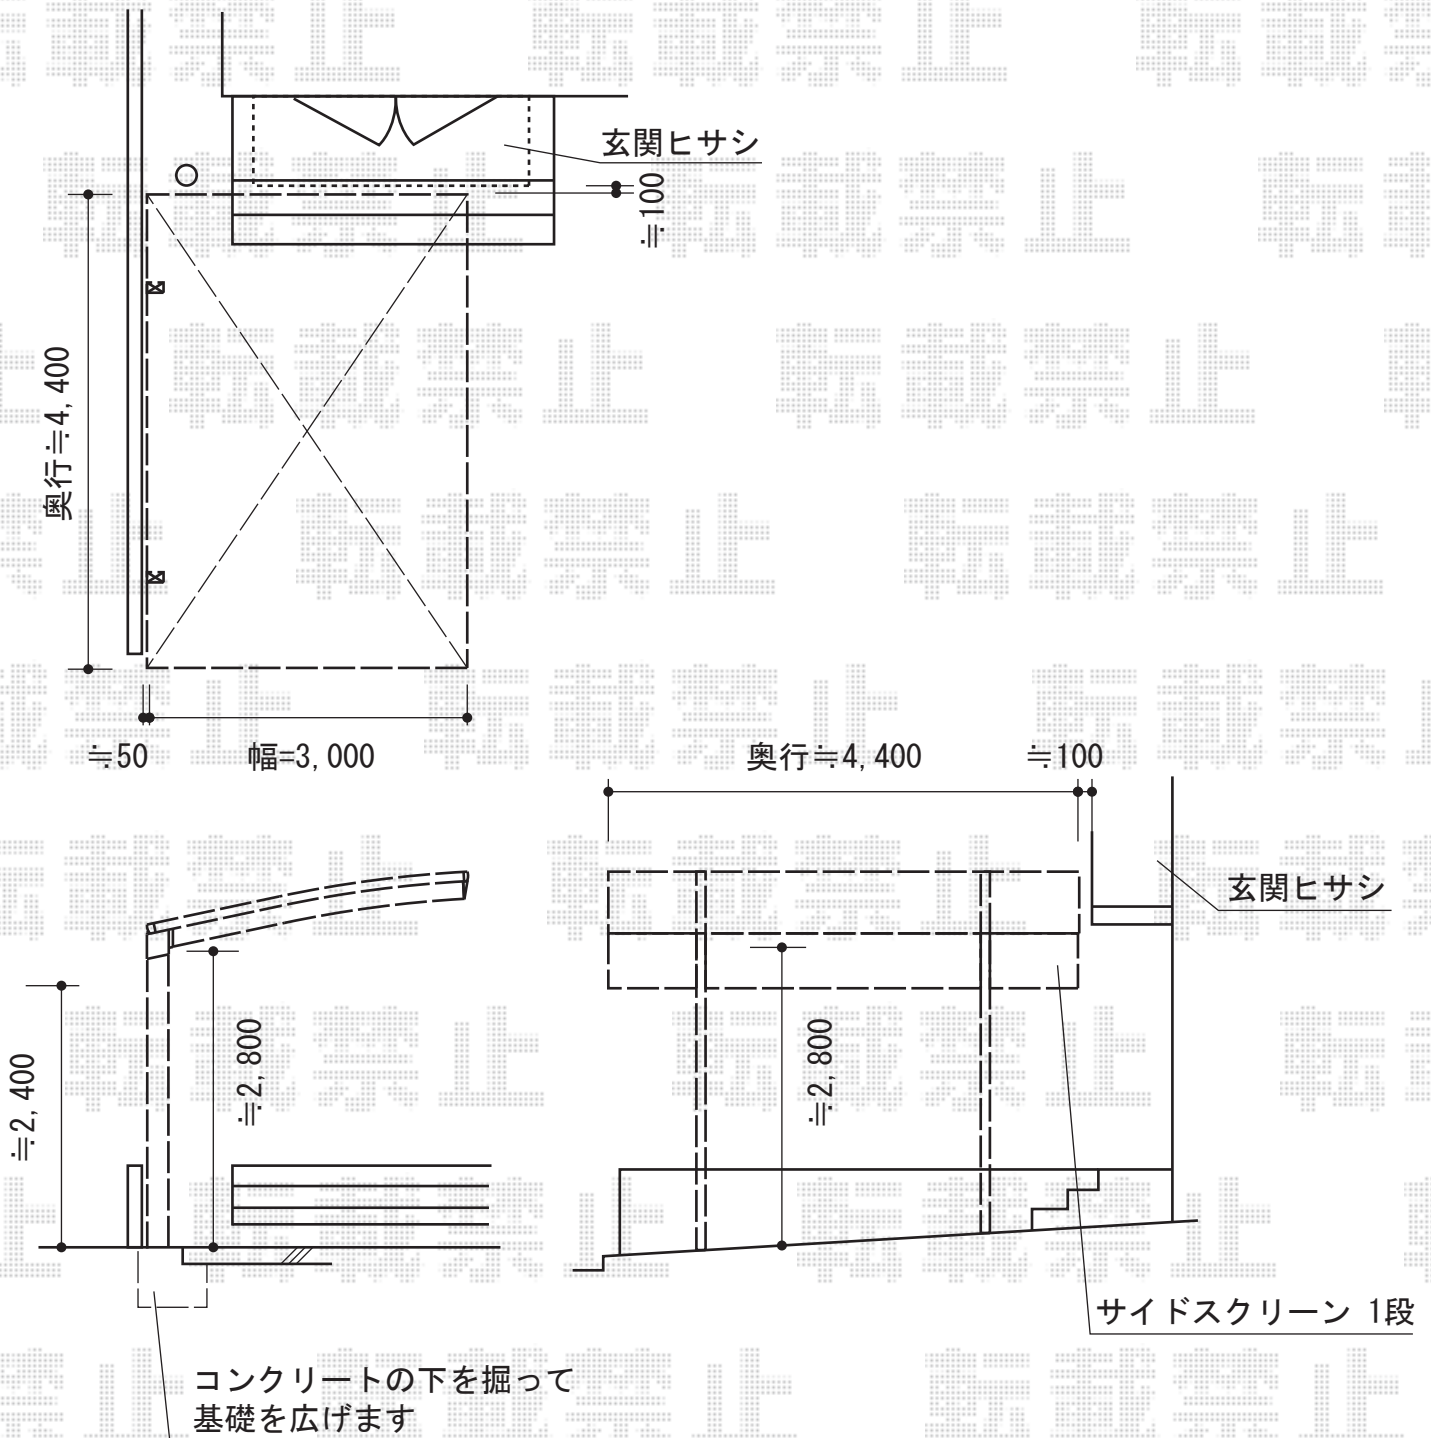

カーポートシグマⅢ 積雪～20cm対応

トステム カーポートシグマⅢ サイドパネルH500
 サイズ：50タイプ用
 色：ホワイト
 パネル材：ポリカーボネート（ブラウン）
 柱仕様：ロング柱28仕様（有効高 約2,800mm）

現場状況や作図制限により概略図の内容と多少の違いが生じることがございます。
 施工時は、現場優先とさせて頂きたく思いますので、お立会い頂き、
 最終のご指示のほど、何卒、宜しくお願い致します。