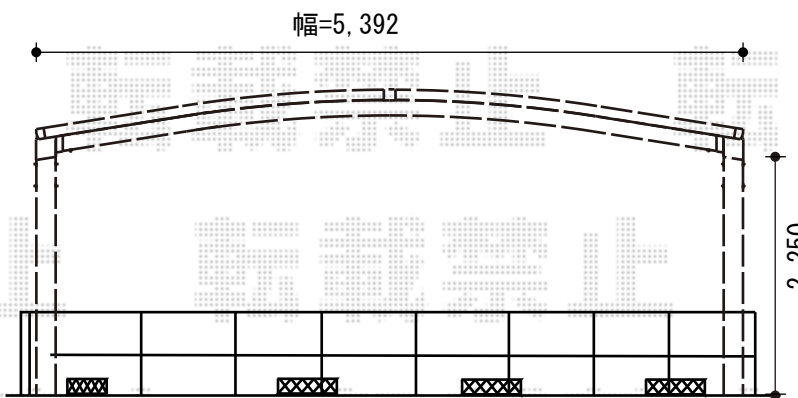

プレシオサポート ワイド 積雪～20cm対応

Value Select プレシオサポート ワイド 積雪～20cm対応
 幅=5,932mm
 奥行=5,052mm
 色：チャコールブラック
 屋根材：熱線遮断ポリカーボネート（スカイブルーマット調）
 柱仕様：ハイルーフ柱仕様（有効高 約2,250mm）

現場状況や作図制限により概略図の内容と多少の違いが生じることがございます。
 施工時は、現場優先とさせて頂きたく思いますので、お立会い頂き、
 最終のご指示のほど、何卒、宜しくお願い致します。