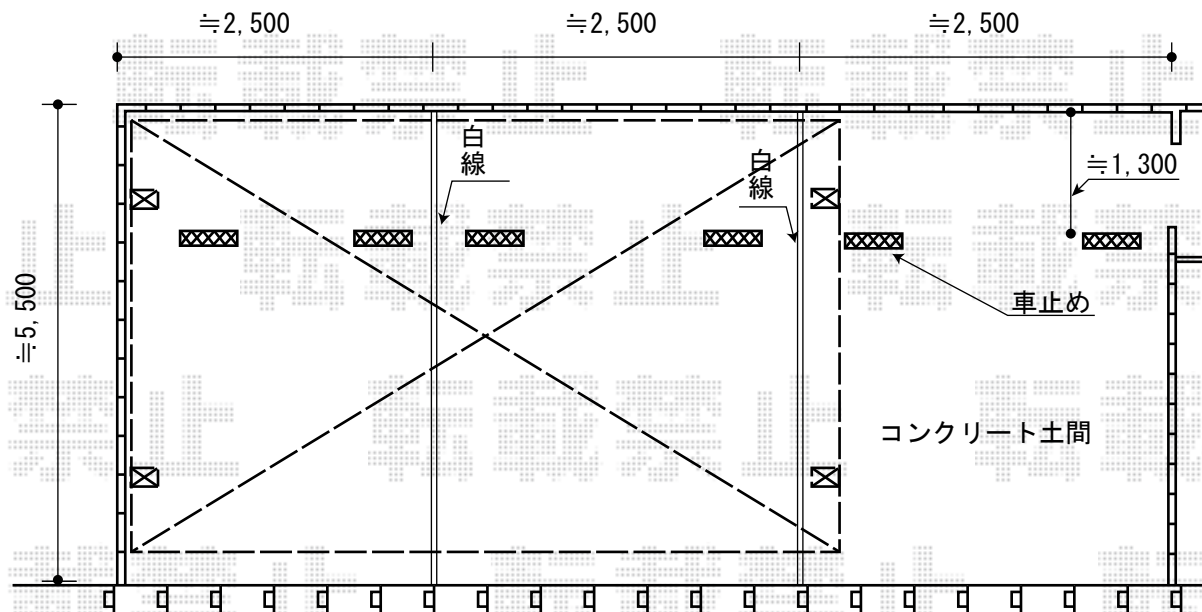

プレシオサポート ワイド 積雪～20cm対応

Value Select プレシオサポート ワイド 積雪～20cm対応
 幅=5,932mm
 奥行=5,052mm
 色：チャコールブラック
 屋根材：熱線遮断ポリカーボネート（スカイブルーマット調）
 柱仕様：ハイルーフ柱仕様（有効高 約2,250mm）

現場状況や作図制限により概略図の内容と多少の違いが生じることがございます。
 施工時は、現場優先とさせて頂きたく思いますので、お立会い頂き、
 最終のご指示のほど、何卒、宜しくお願い致します。