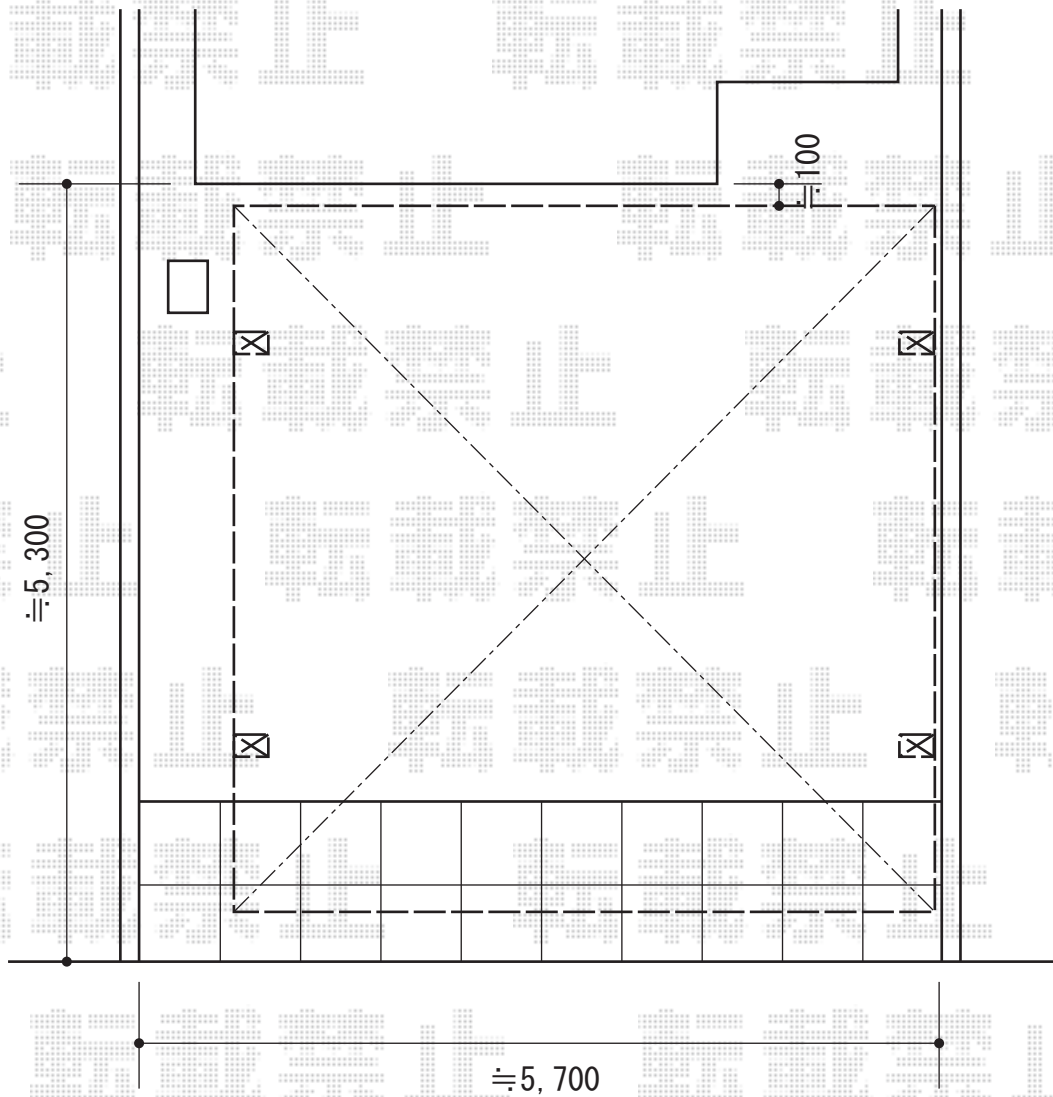

カーブポートシグマIII ワイド 積雪~30cm対応

トステム カーブポートシグマIII ワイド 積雪~30cm対応
幅=5,443mm
奥行=4,980mm
色：シャイングレー
屋根材：熱線吸収アクアポリカーボネート（ライトブルー）
柱仕様：ロング柱28仕様（有効高 約2,800mm）

現場状況や作図制限により概略図の内容と多少の違いが生じることがございます。
施工時は、現場優先とさせて頂きたく思いますので、お立会い頂き、
最終のご指示のほど、何卒、宜しくお願い致します。