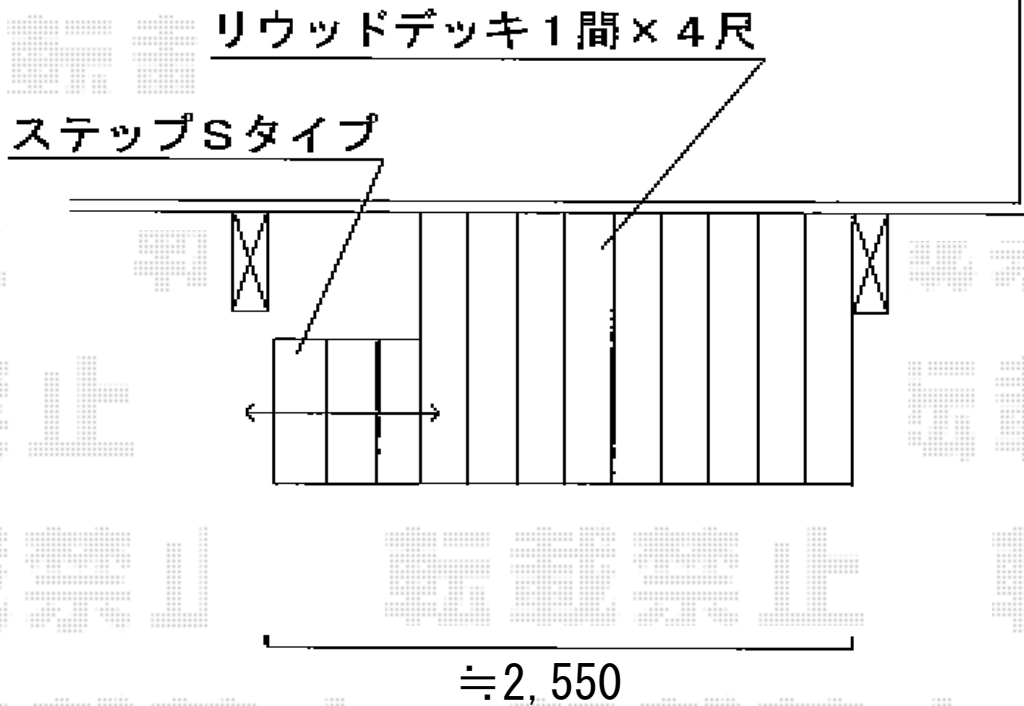

リウッドデッキ200 単体

YKK AP リウッドデッキ200 単体

間口=1.0間 (1,857mm)

出幅=4尺 (1,225mm)

色：ナチュラルブラウン

床板：縦張り

束柱：Tタイプ (400~500mm) (カームブラック)

YKK AP リウッドステップ4型 Sタイプ2段