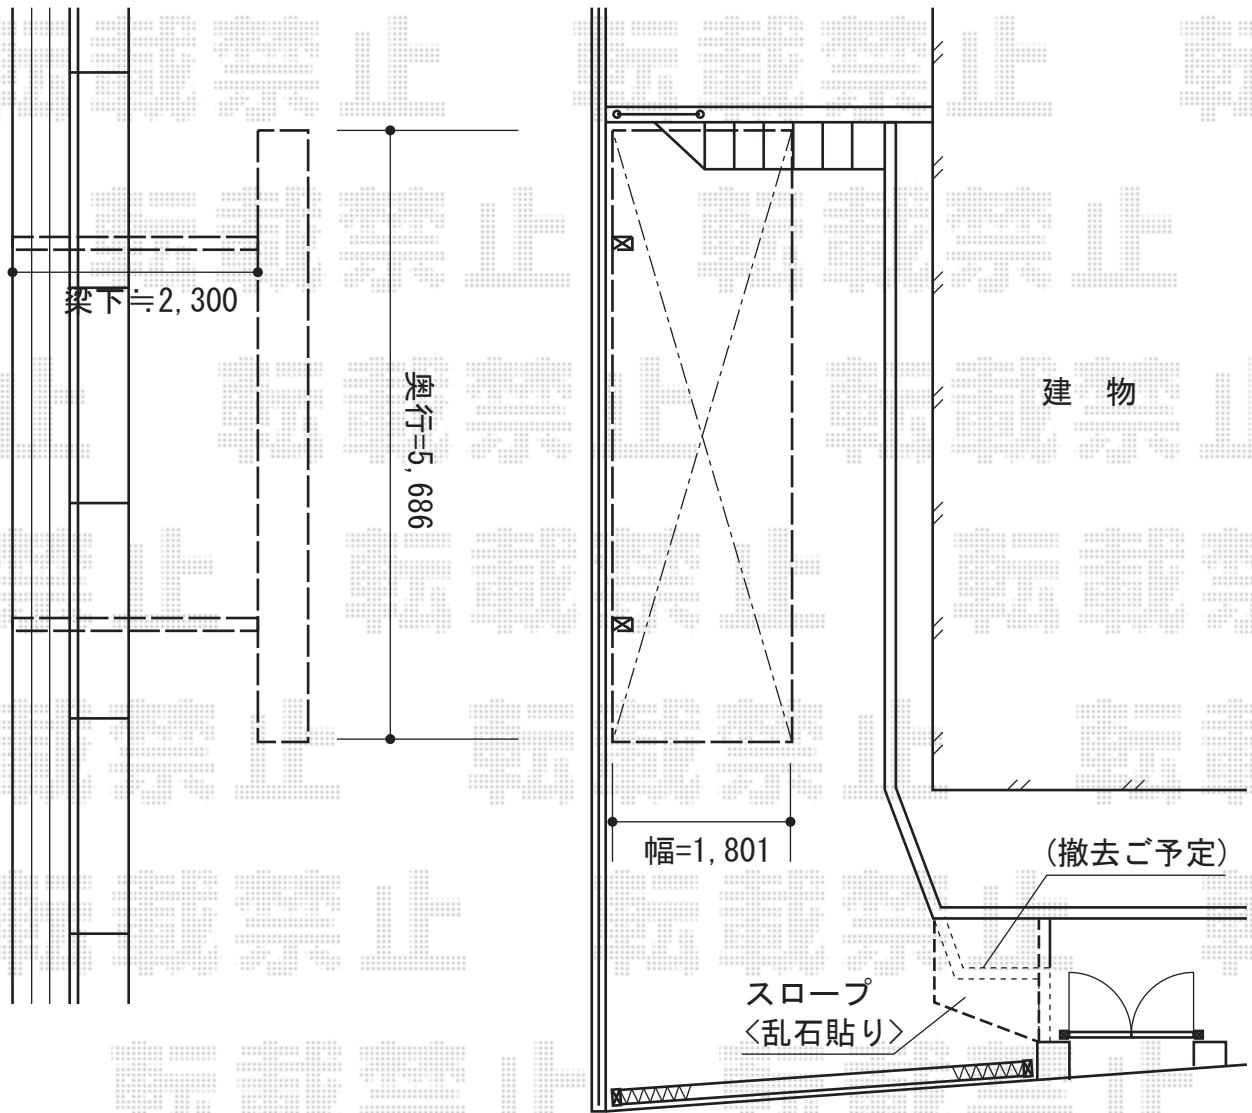

カーブポートシグマIII ミニ 積雪~20cm対応

トステム カーブポートシグマIII ミニ積雪~20cm対応  
幅=1,801mm  
奥行=5,686mm  
色：シャイングレー  
屋根材：ガリレポリカ（クリアマット/すりガラス調）  
柱仕様：ロング柱23仕様（有効高 約2,300mm）

現場状況や作図制限により概略図の内容と多少の違いが生じることがございます。  
施工時は、現場優先とさせていただきますので、お立会い頂き、  
最終のご指示のほど、何卒、宜しくお願い致します。