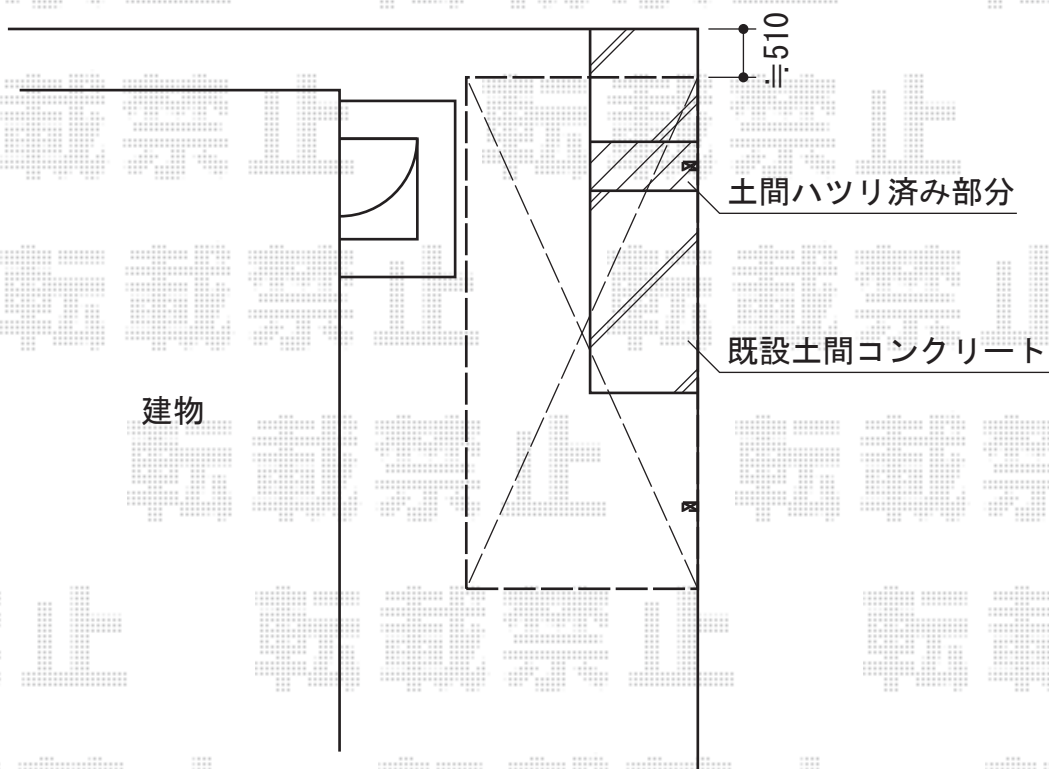

カーブポートシグマIII 積雪～30cm対応

トステム カーブポートシグマIII 積雪～30cm対応
幅=2,401mm
奥行=4,980mm
色：シャイングレー
屋根材：ポリカーボネート（ブルースモーク）
柱仕様：ロング柱23仕様（有効高 約2,300mm）

現場状況や作図制限により概略図の内容と多少の違いが生じることがございます。
施工時は、現場優先とさせて頂きたく思いますので、お立会い頂き、
最終のご指示のほど、何卒、宜しくお願い致します。