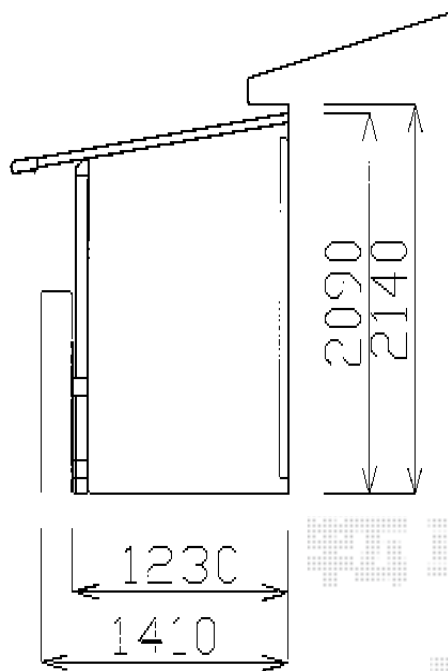

# ライザーテラスII R型 屋根タイプ 単体 積雪～20cm対応

トステム ライザーテラスII R型 屋根タイプ 単体 積雪～20cm対応  
間口=関東間2.0間(柱芯々3,440mm 屋根幅3,660mm)  
出幅=5尺(1,485mm)  
色:ホワイト  
屋根材:熱線吸収アクアポリカーボネート(ライトブルー)  
柱仕様:柱奥行移動タイプ(柱2本)  
施工方法:下止め仕様  
柱固定金具:中間用×2  
オプション:吊り下げ物干し ワイド ショート2本入