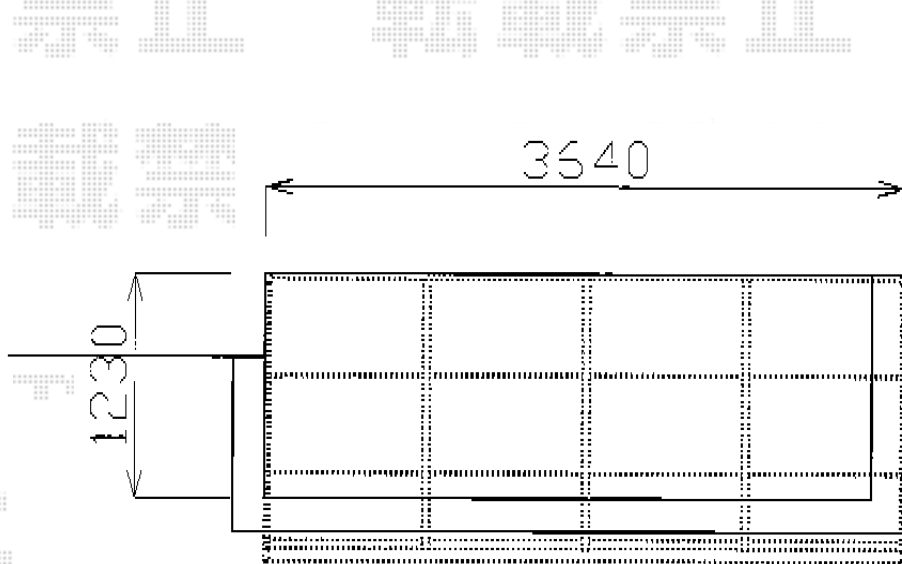

# ライザーテラスII R型 屋根タイプ 単体 積雪～20cm対応

トステム ライザーテラスII R型 屋根タイプ 単体 積雪～20cm対応  
間口=関東間2.0間(柱芯々3,440mm 屋根幅3,660mm)  
出幅=5尺(1,485mm)  
色:ホワイト  
屋根材:熱線吸収アクアポリカーボネート(ライトブルー)  
柱仕様:柱奥行移動タイプ(柱2本)  
施工方法:下止め仕様  
柱固定金具:中間用×2  
オプション:吊り下げ物干し ワイド ショート2本入