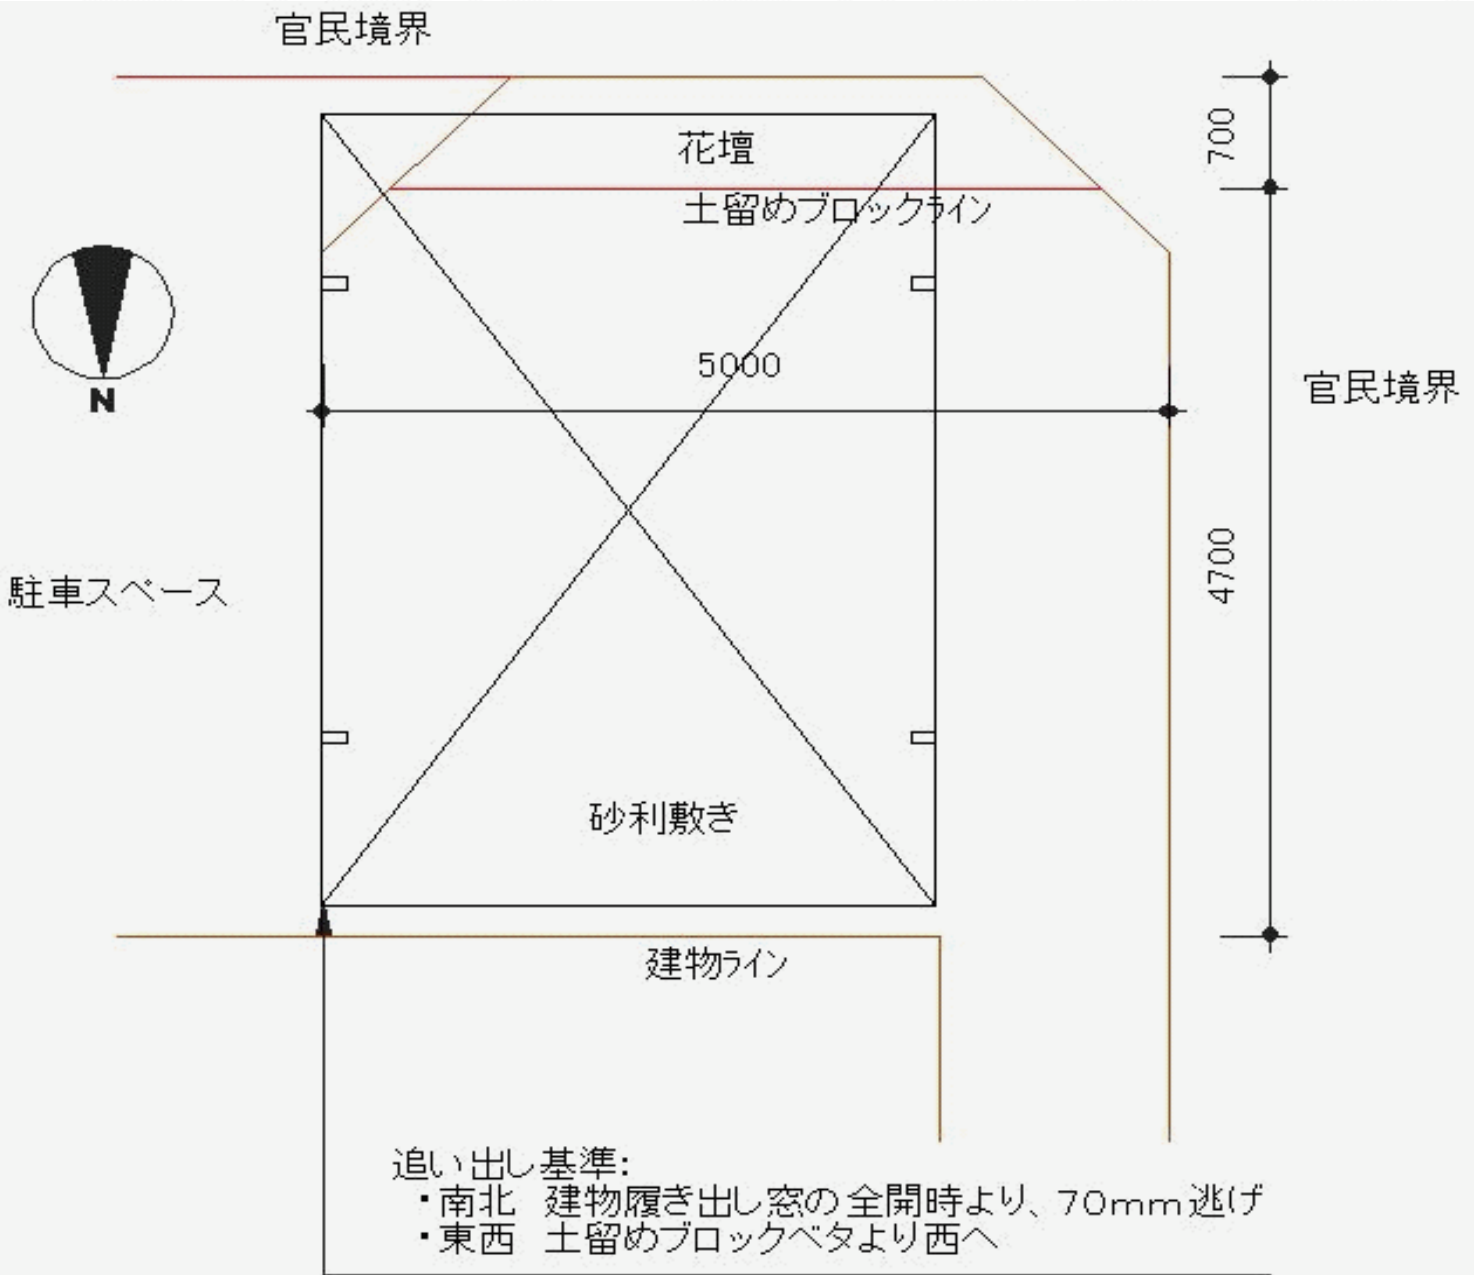

カーブポートシグマIII ワイド 積雪~30cm対応

カーブポートシグマIII ワイド 積雪~30cm対応

幅=3,625mm

奥行=4,980mm

色：シャイングレー

屋根材：ポリカーボネート（クリアマット/すりガラス調）

柱仕様：標準柱仕様（有効高 約1,800mm）

現場状況や作図制限により概略図の内容と多少の違いが生じることがございます。
施工時は、現場優先とさせて頂きたく思いますので、お立会い頂き、
最終のご指示のほど、何卒、宜しくお願い致します。