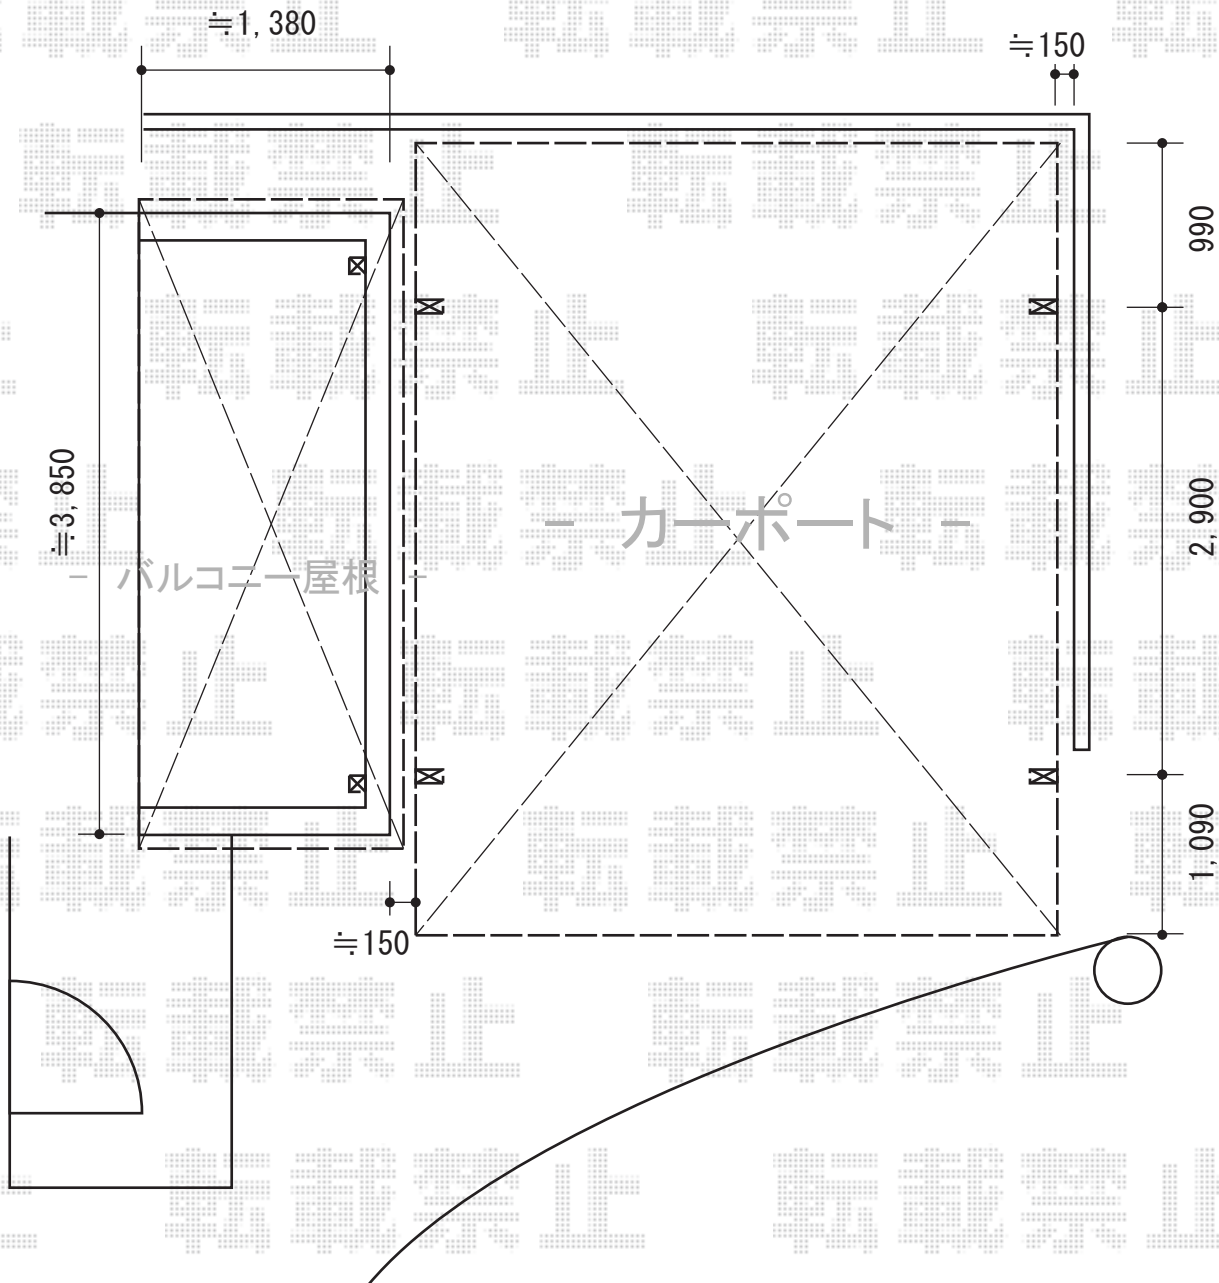

カーポート・バルコニー屋根

トステム

カーポートシグマIII ワイドタイプ 積雪~30cm対応
幅=3,625mm
奥行=4,980mm
色：シャイングレー
屋根材：熱線吸収アクアポリカーボネート（ライトブルー）
柱仕様：ロング柱23仕様（有効高 約2,300mm）

トステム

ライザーテラスII R型 単体 屋根タイプ
間口=メーター4,000（柱芯々4,000mm 屋根幅4,020mm）
出幅=5尺（1,485mm）
色：シャイングレー
屋根材：熱線吸収アクアポリカーボネート（ライトブルー）
柱仕様：柱奥行移動タイプ（柱2本）
施工方法：上止め