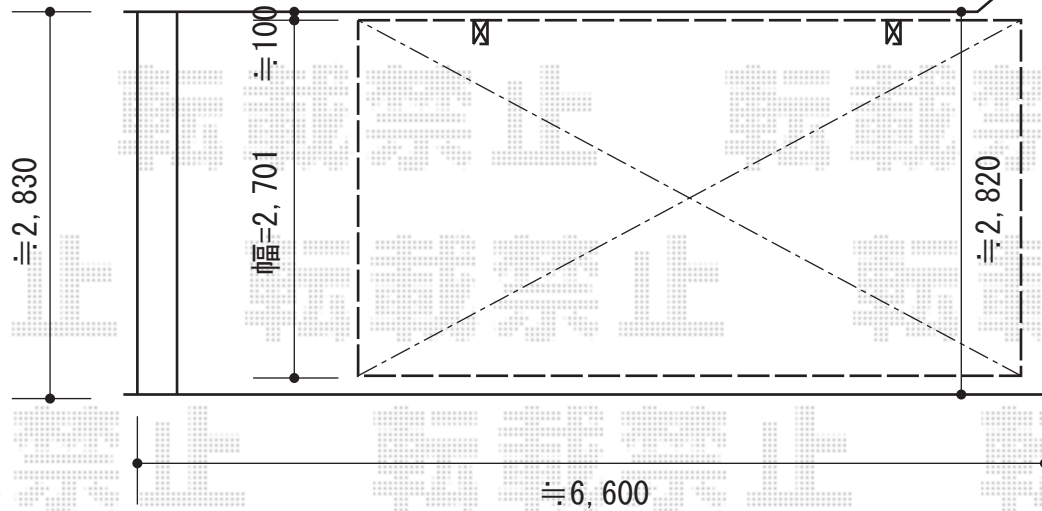

カーブポートシグマIII 積雪～30cm対応

トステム カーブポートシグマIII 積雪～30cm対応

幅=2,701mm

奥行=4,980mm

色：シャイングレー

屋根材：熱線吸収ポリカーボネート（ライトブルーマット調）

柱仕様：ロング柱23仕様（有効高 約2,300mm）

現場状況や作図制限により概略図の内容と多少の違いが生じることがございます。
施工時は、現場優先とさせて頂きたく思いますので、お立会い頂き、
最終のご指示のほど、何卒、宜しくお願い致します。