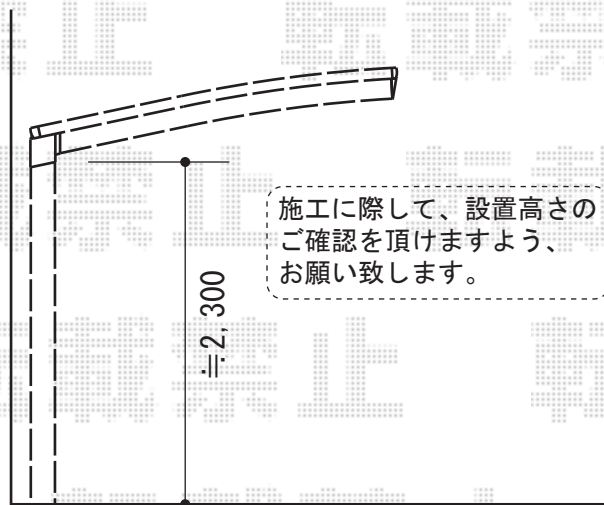

カーブポートシグマIII 積雪～30cm対応

トステム カーブポートシグマIII 積雪～30cm対応

幅=2,701mm

奥行=4,980mm

色：シャイングレー

屋根材：熱線吸収ポリカーボネート（ライトブルーマット調）

柱仕様：ロング柱23仕様（有効高 約2,300mm）

現場状況や作図制限により概略図の内容と多少の違いが生じることがございます。
施工時は、現場優先とさせて頂きたく思いますので、お立会い頂き、
最終のご指示のほど、何卒、宜しくお願い致します。