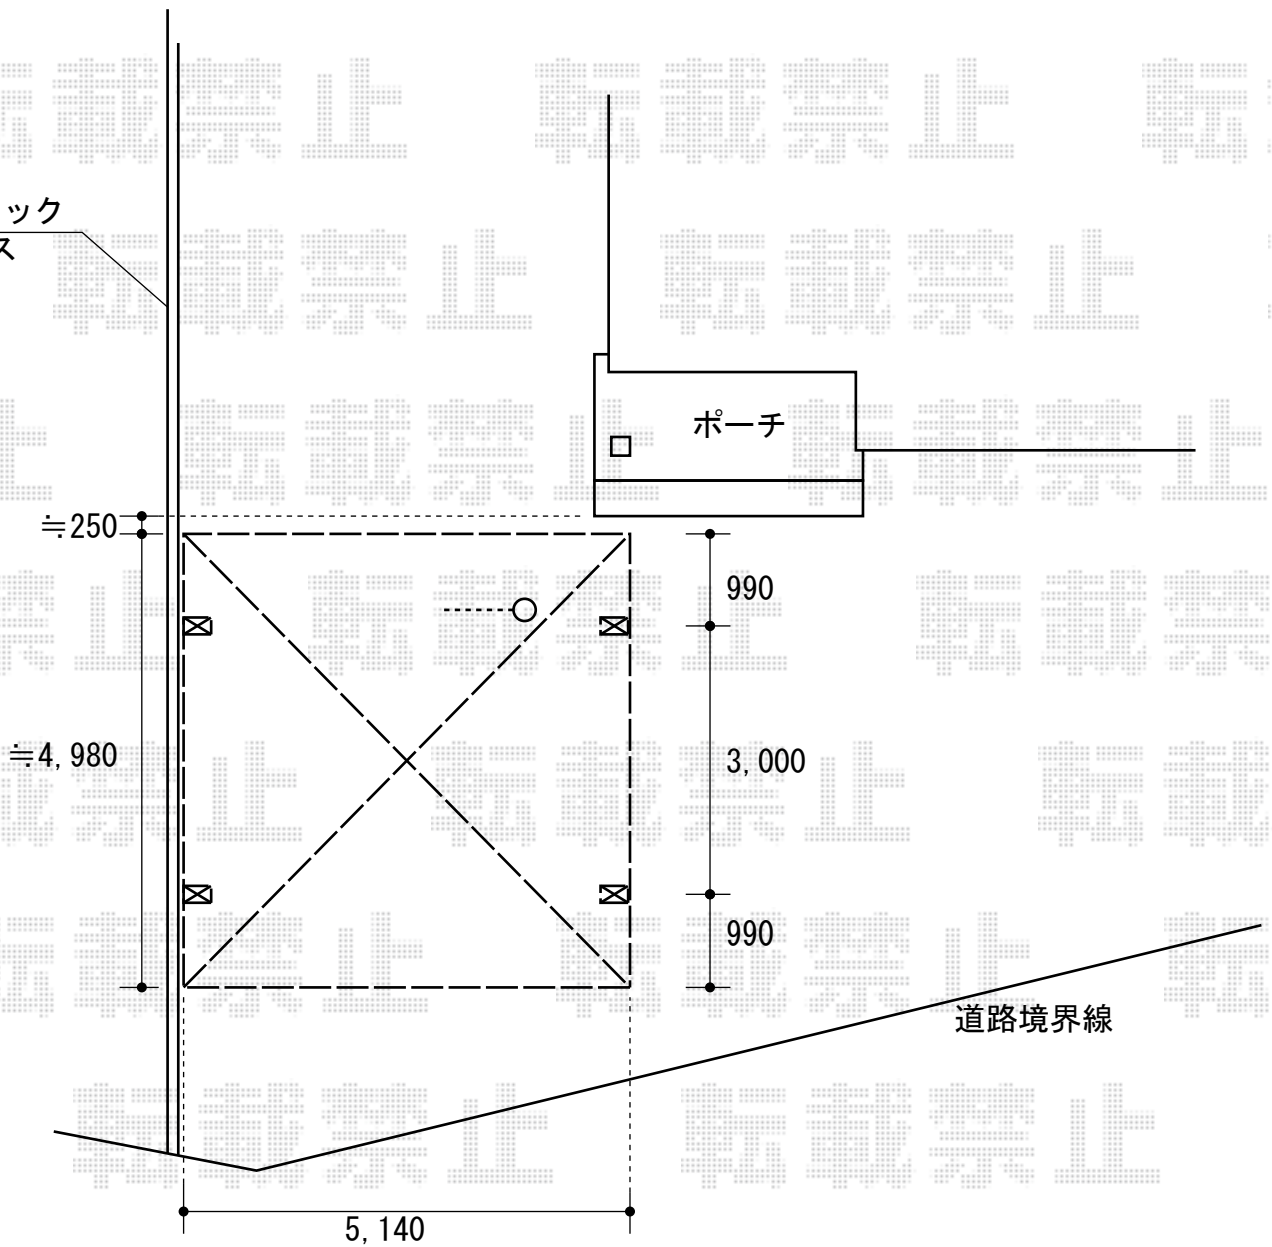

カーブポートシグマIII ワイド 積雪～30cm対応

境界ブロック
+フェンス

カーブポートシグマIII ワイド積雪～30cm対応

幅=5,140mm

奥行=4,980mm

色：【仮】オータムブラウン

屋根材：熱線吸収ポリカーボネート（ライトブルーマット調）

柱仕様：ロング柱23仕様（有効高 約2,300mm）