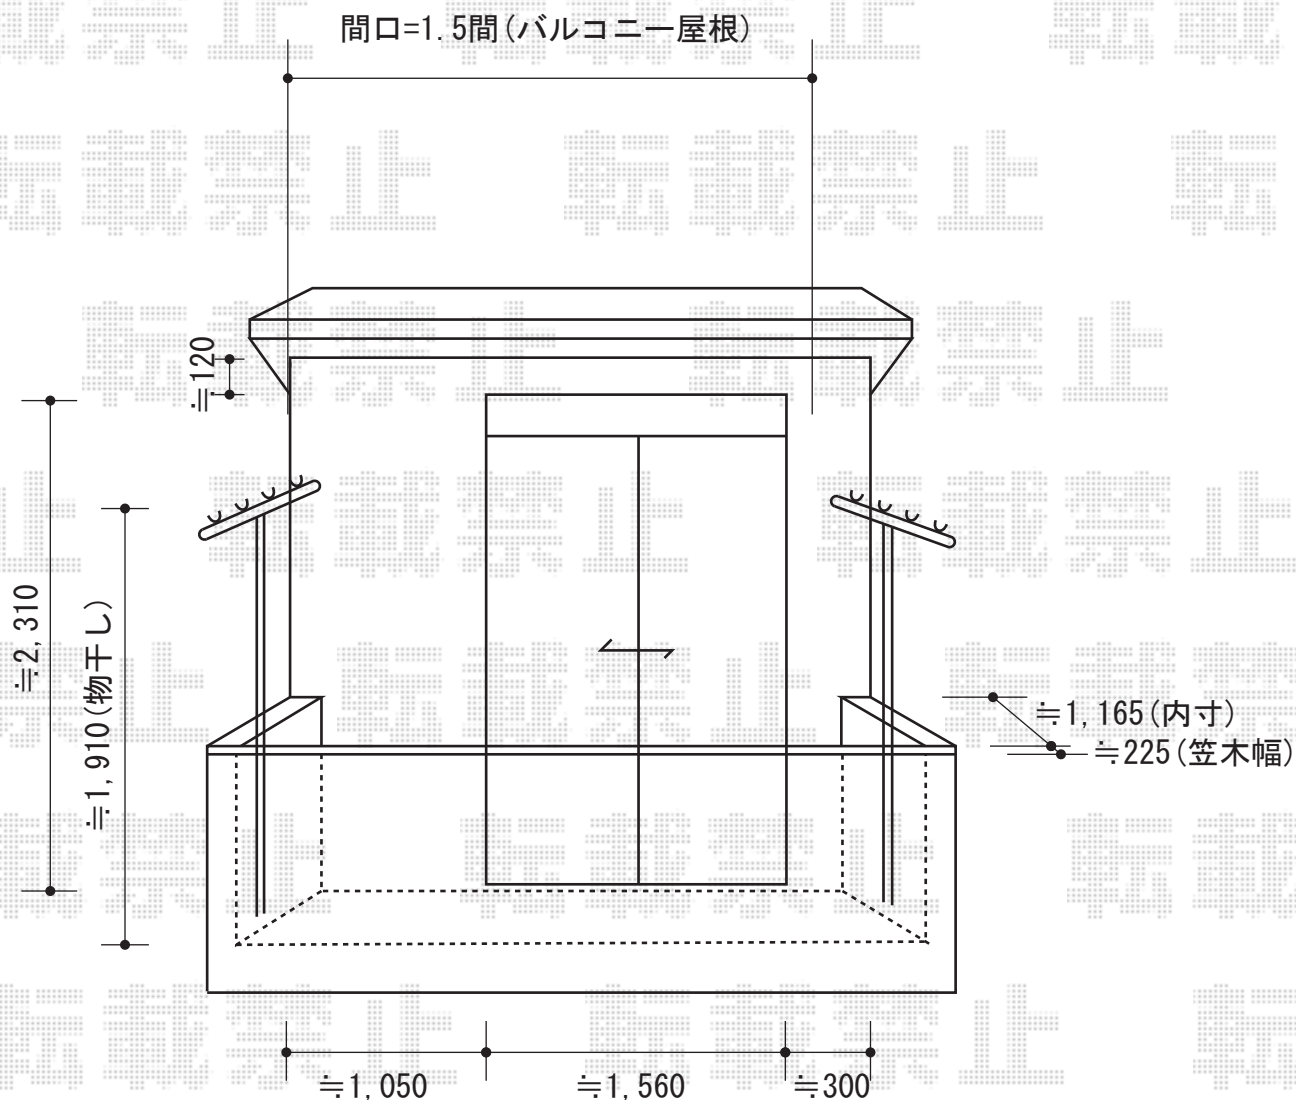

ライザーテラスII R型 単体 屋根タイプ 積雪~20cm対応

トステム ライザーテラスII R型 単体 屋根タイプ 積雪~20cm対応
 間口=関東間1.5間 (柱芯々2,530mm 屋根幅2,750mm)
 出幅=5尺 (1,485mm)
 色: オータムブラウン
 屋根材: ポリカーボネート (ブラウン)
 柱仕様: 柱奥行移動タイプ (柱2本)
 施工方法: 上止め
 オプション: 物干しワイド