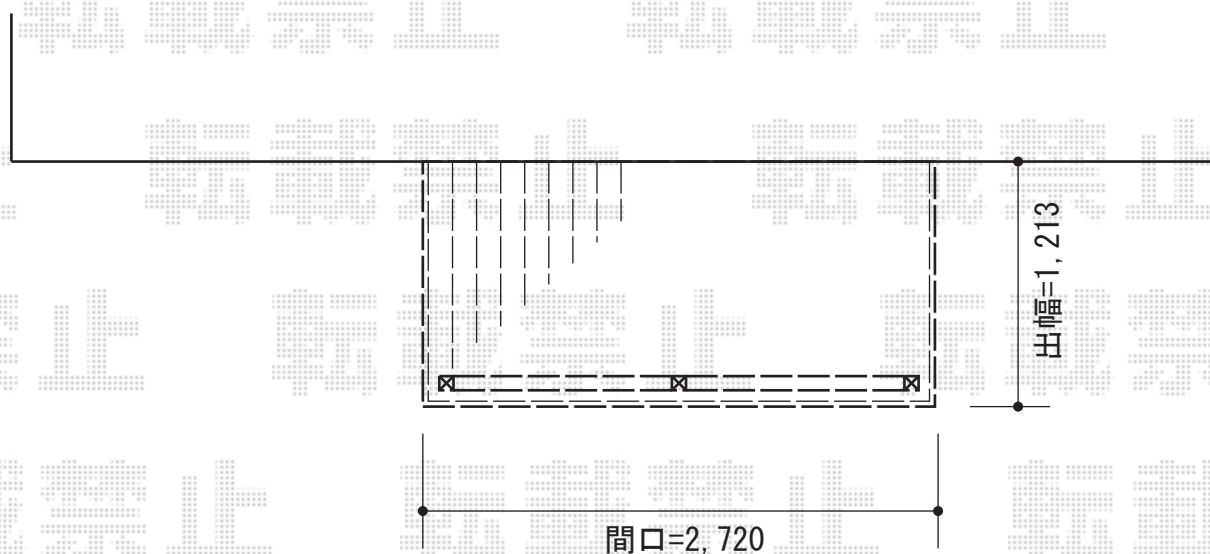

## リコステージII 単体

トステム リコステージII 単体

間口=1.5間 (2,760mm)

出幅=4尺 (1,233mm)

色：ソフトブラウン

床板：縦貼り

幕板：幕板A（厚タイプ）

束柱：束柱B（調整あり）仕様

トステム フラットラチスパネル【密目タイプ】

本体1枚 (W×H) = (1,200mm×800mm) × 2枚

柱：T-8×3本

色：ソフトブラウン

現場状況や作図制限により概略図の内容と多少の違いが生じることがございます。  
施工時は、現場優先とさせて頂きたく思いますので、お立会い頂き、  
最終のご指示のほど、何卒、宜しくお願い致します。

EX-SHOP  
HTTP://WWW.EX-SHOP.NET