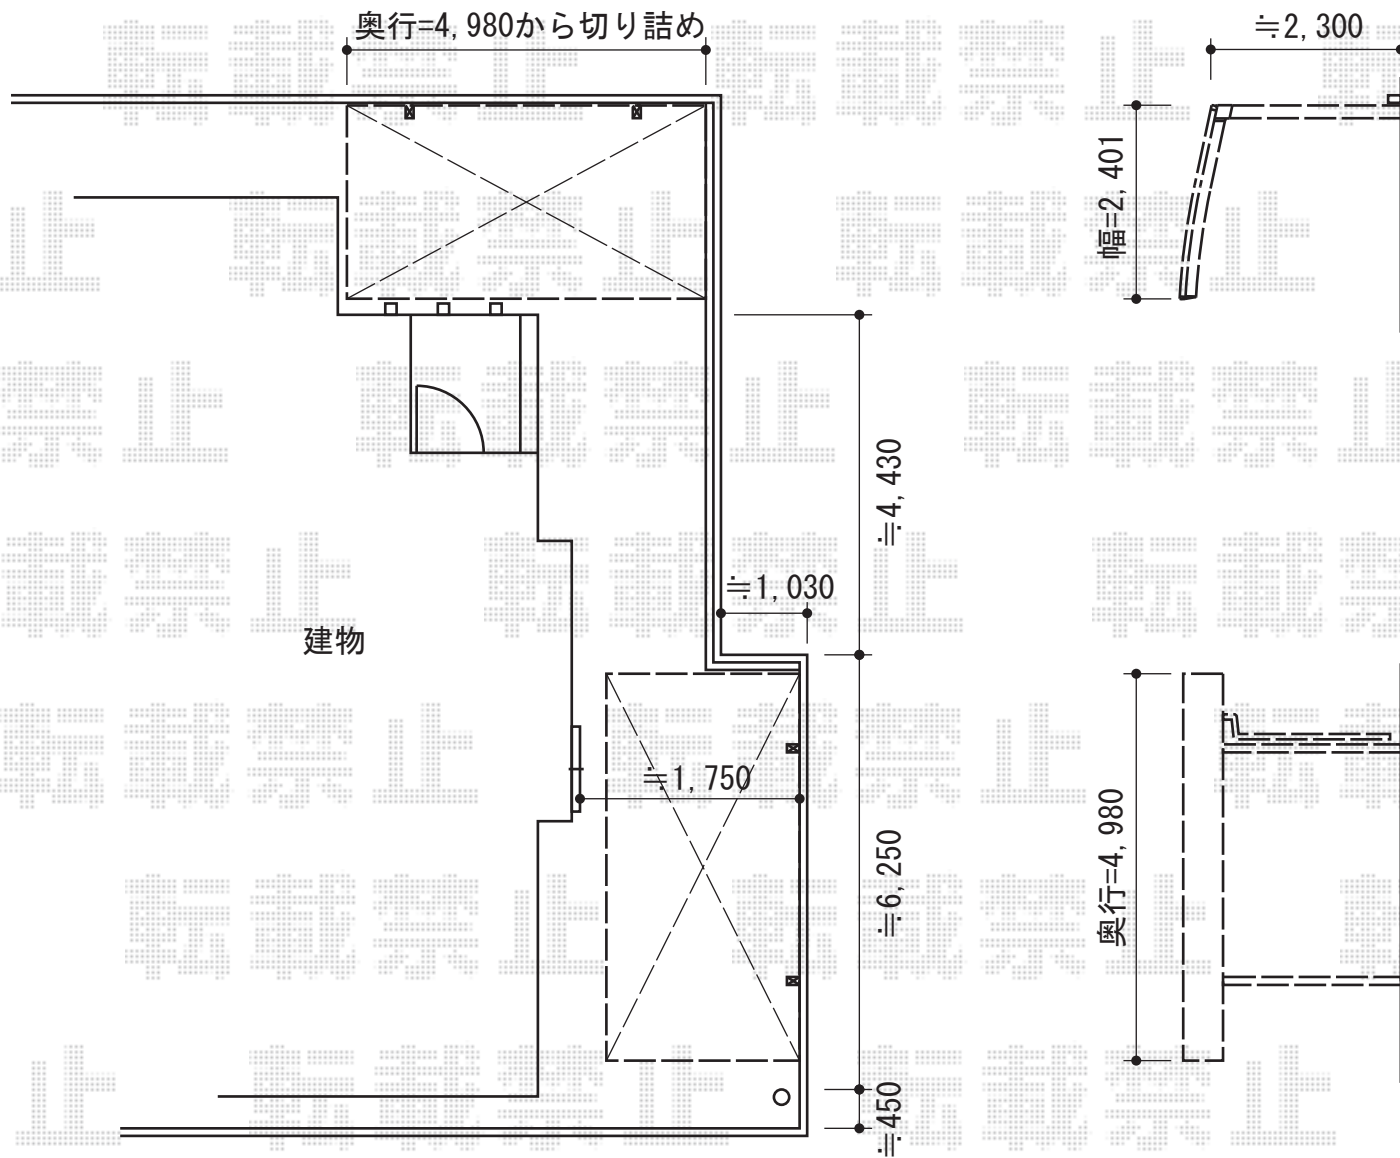

# カーブポートシグマIII 積雪～30cm対応

トステム カーブポートシグマIII 積雪～30cm対応

幅=2,401mm

奥行=4,980mm

色：シャイングレー

屋根材：熱線吸収ポリカーボネート（ライトブルーマット調）

柱仕様：ロング柱23仕様（有効高 約2,300mm）

オプション：収納式物干し標準2本（¥16,800）