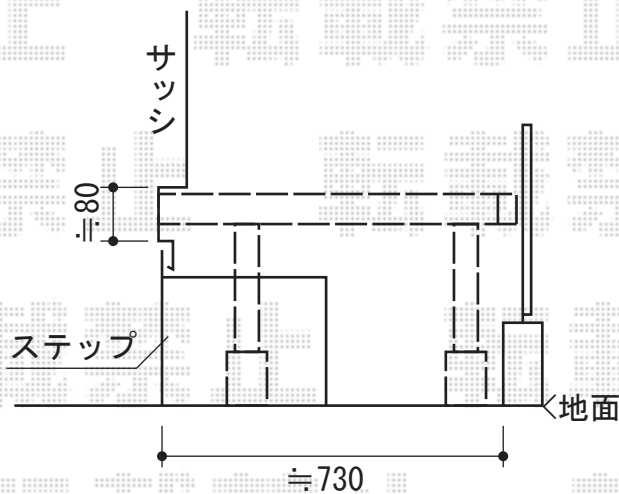

# リウッドデッキ200 単体

YKK AP リウッドデッキ200 単体  
間口=関東間2.0間 (3,657mm)  
出幅=3尺 (925mm) 色: レッドブラウン  
床板: 縦張り 幕板: 標準  
束柱: Tタイプ (ブラック)

現場状況や作図制限により概略図の内容と多少の違いが生じることがございます。  
施工時は、現場優先とさせていただきますので、お立会い頂き、  
最終のご指示のほど、何卒、宜しくお願い致します。