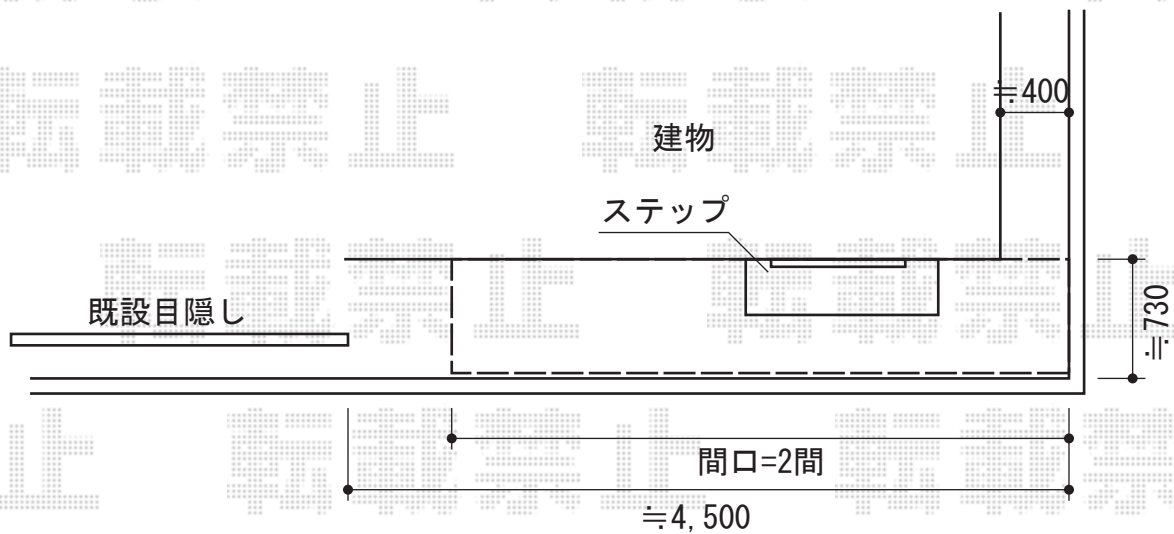

# リウッドデッキ200 単体

YKK AP リウッドデッキ200 単体  
間口=関東間2.0間 (3,657mm)  
出幅=3尺 (925mm) 色: レッドブラウン  
床板: 縦張り 幕板: 標準  
束柱: Tタイプ (ブラック)

現場状況や作図制限により概略図の内容と多少の違いが生じることがございます。  
施工時は、現場優先とさせていただきますので、お立会い頂き、  
最終のご指示のほど、何卒、宜しくお願い致します。