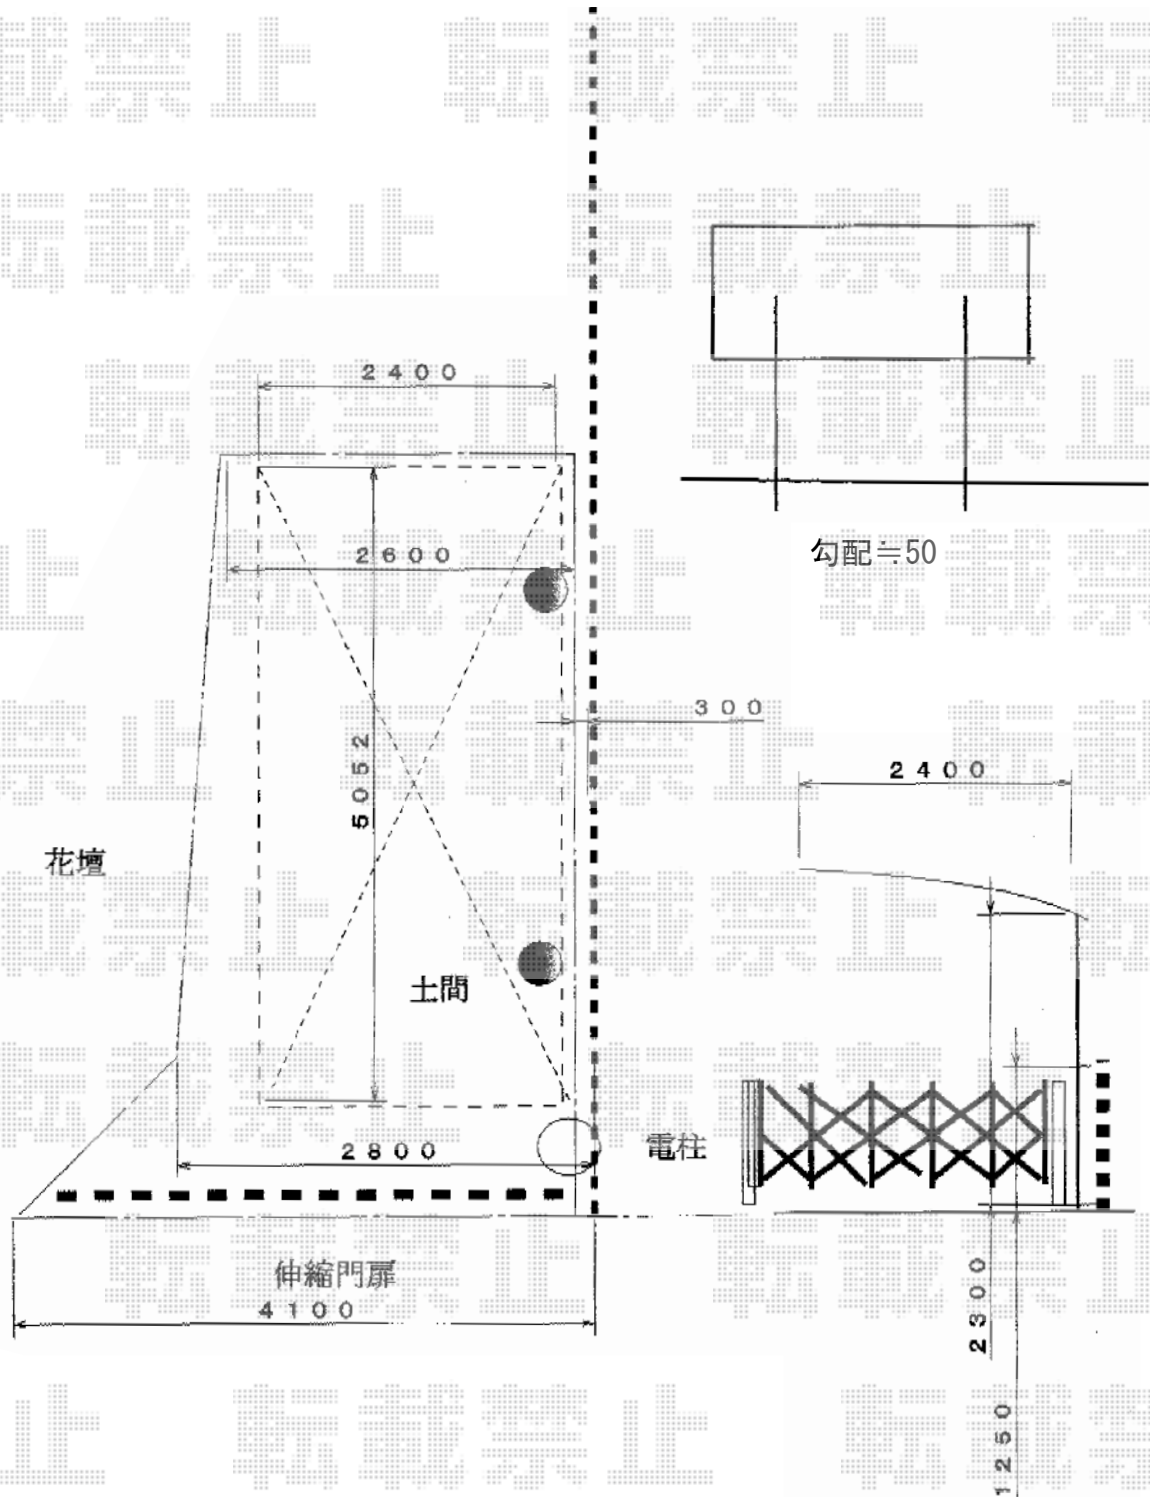

プレシオスポート 積雪～20cm対応

Value Select プレシオスポート 積雪～20cm対応  
幅=2,400mm  
奥行=5,052mm  
色:グレースブラウン  
屋根材:ポリカーボネート(スカイブルー)  
柱仕様:ハイルーフ仕様(有効高 約2,250mm)

現場状況や作図制限により概略図の内容と多少の違いが生じることがございます。  
施工時は、現場優先とさせて頂きたく思いますので、お立会い頂き、  
最終のご指示のほど、何卒、宜しくお願い致します。