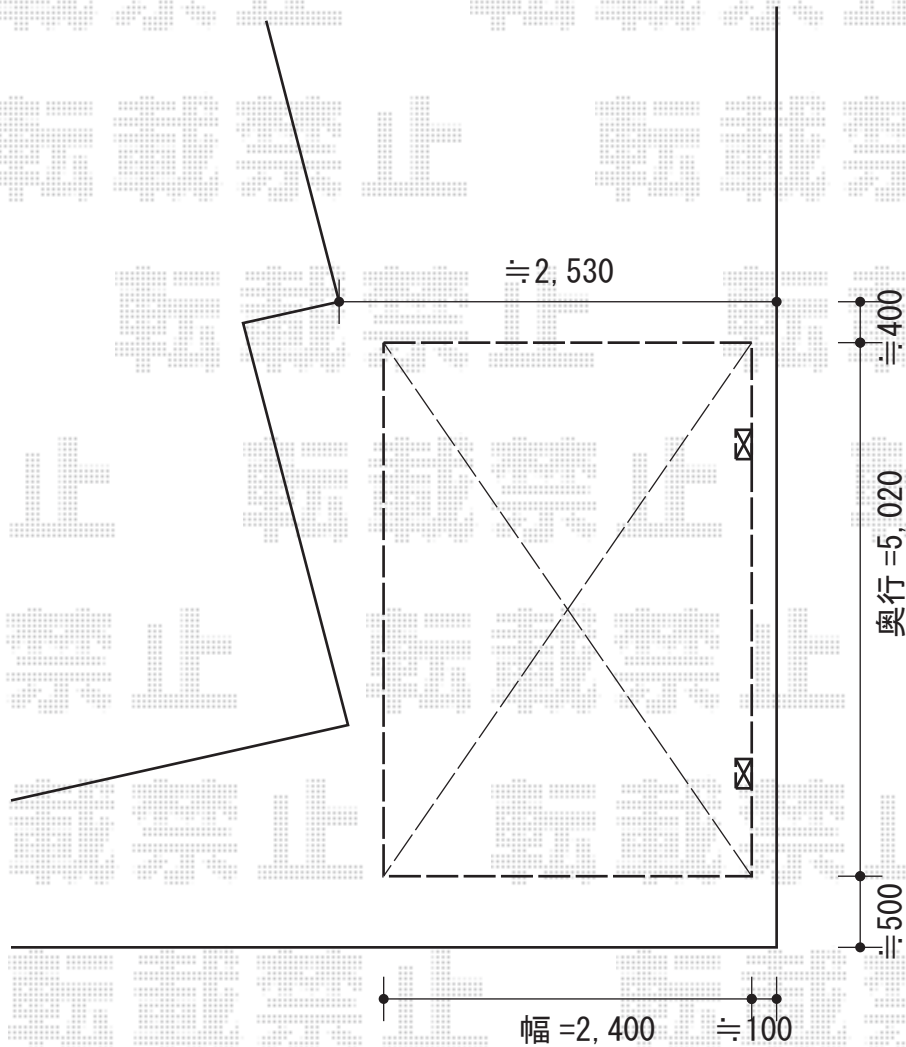

アーキフィット レギュラー 積雪～20cm対応

アーキフィット レギュラー 積雪～20cm対応

幅=2,400mm

奥行=5,020mm

色：シャイングレー

屋根材：ポリカーボネート（クリアマット・すりガラス調）

柱仕様：ロング柱仕様（有効高 約2,501mm）

オプション：着脱式サポート（ロング柱用/2本入）×1

現場状況や作図制限により概略図の内容と多少の違いが生じることがございます。
施工時は、現場優先とさせて頂きたく思いますので、お立会い頂き、
最終のご指示のほど、何卒、宜しくお願い致します。

EX-SHOP
HTTP://WWW.EX-SHOP.NET

担当：長谷川