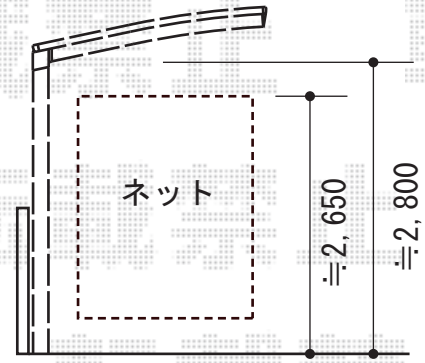

キューブポート レギュラー 積雪～20cm対応

トステム キューブポート レギュラー 積雪～20cm対応
幅=2,706mm
奥行=4,994mm
色：シャイングレー
屋根材：ポリカーボネート
(クリアブルー)
柱仕様：ロング柱28仕様 (有効高 約2,778mm)

現場状況や作図制限により概略図の内容と多少の違いが生じることがございます。
施工時は、現場優先とさせて頂きたく思いますので、お立会い頂き、
最終のご指示のほど、何卒、宜しくお願い致します。