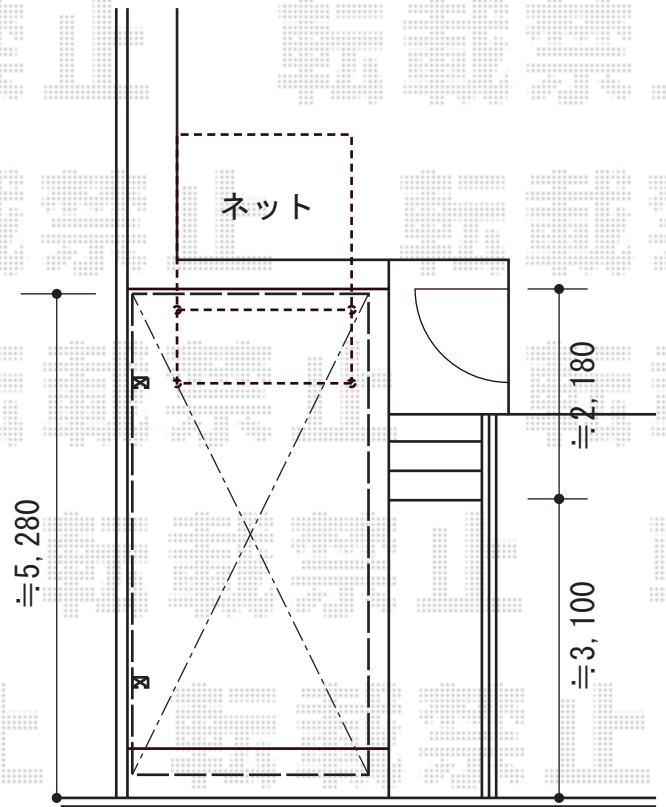

キューブポート レギュラー 積雪～20cm対応

トステム キューブポート レギュラー 積雪～20cm対応
幅=2,706mm
奥行=4,994mm
色：シャイングレー
屋根材：ポリカーボネート
(クリアブルー)
柱仕様：ロング柱28仕様 (有効高 約2,778mm)

現場状況や作図制限により概略図の内容と多少の違いが生じることがございます。
施工時は、現場優先とさせて頂きたく思いますので、お立会い頂き、
最終のご指示のほど、何卒、宜しくお願い致します。