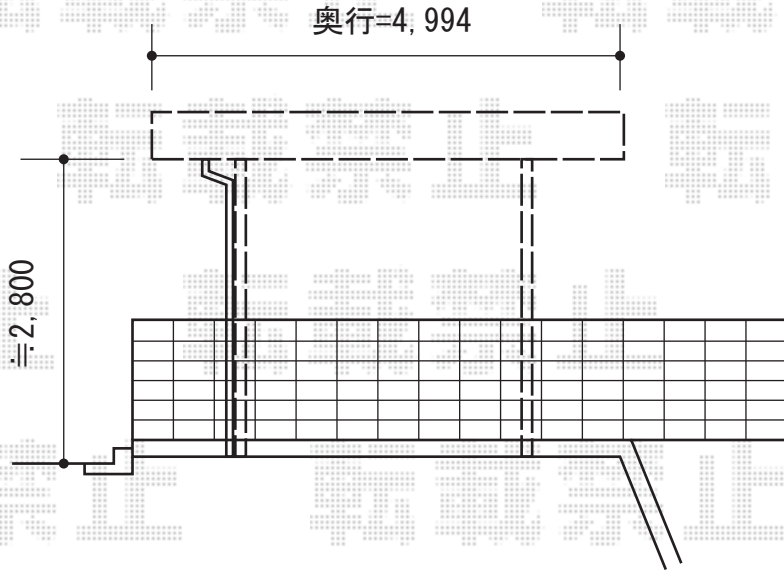

キューブポート レギュラー 積雪～20cm対応

トステム キューブポート レギュラー 積雪～20cm対応
幅=2,706mm
奥行=4,994mm
色：シャイングレー
屋根材：ポリカーボネート
(クリアブルー)
柱仕様：ロング柱28仕様 (有効高 約2,778mm)

現場状況や作図制限により概略図の内容と多少の違いが生じることがございます。
施工時は、現場優先とさせて頂きたく思いますので、お立会い頂き、
最終のご指示のほど、何卒、宜しくお願い致します。