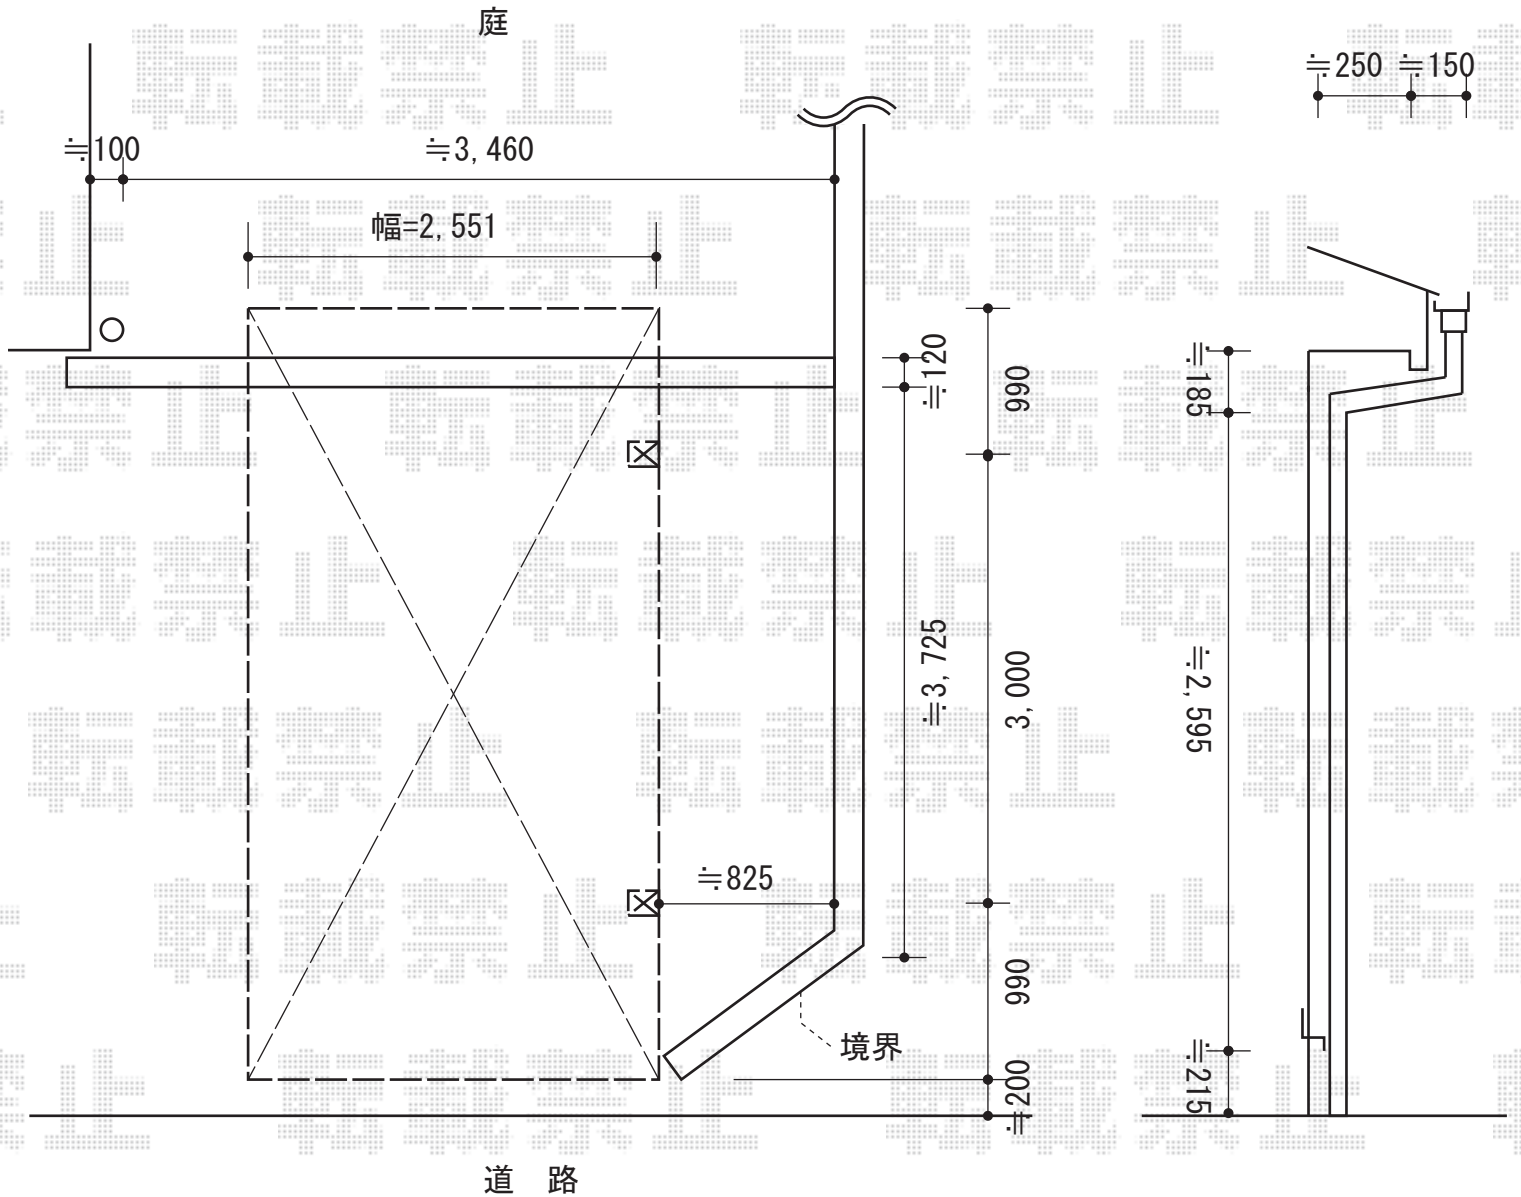

カーブポートシグマIII 積雪～30cm対応

トステム カーブポートシグマIII 積雪～30cm対応
 幅=2,551mm
 奥行=4,980mm
 色：オータムブラウン
 屋根材：ポリカーボネート（ブルースモーク）
 柱仕様：ロング柱23仕様（有効高 約2,300mm）

現場状況や作図制限により概略図の内容と多少の違いが生じることがございます。
 施工時は、現場優先とさせて頂きたく思いますので、お立会い頂き、
 最終のご指示のほど、何卒、宜しくお願い致します。