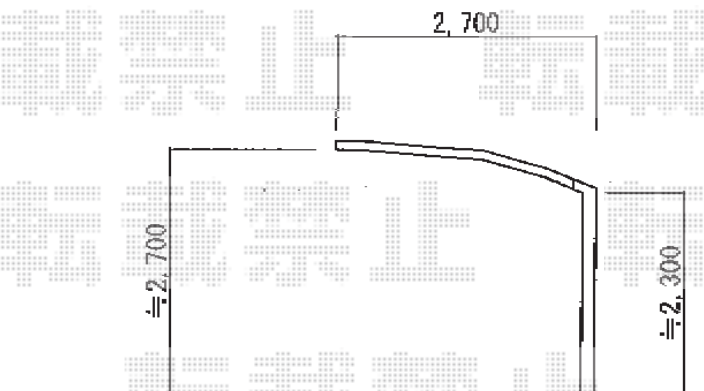

プレシオサポート 積雪～20cm対応

Value Select プレシオサポート 積雪～20cm対応
幅=2,700mm
奥行=5,052mm
色:チャコールブラック
屋根材:ポリカーボネート(スカイブルー)
柱仕様:ハイルフ仕様(有効高 約2,250mm)

現場状況や作図制限により概略図の内容と多少の違いが生じることがございます。
施工時は、現場優先とさせて頂きたく思いますので、お立会い頂き、
最終のご指示のほど、何卒、宜しくお願い致します。