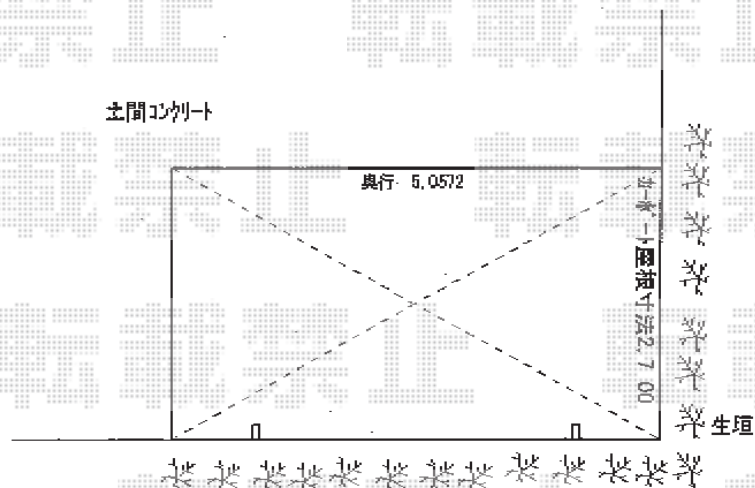

プレシオサポート 積雪～20cm対応

Value Select プレシオサポート 積雪～20cm対応
幅=2,700mm
奥行=5,052mm
色:チャコールブラック
屋根材:ポリカーボネート(スカイブルー)
柱仕様:ハイルフ仕様(有効高 約2,250mm)

現場状況や作図制限により概略図の内容と多少の違いが生じることがございます。
施工時は、現場優先とさせて頂きたく思いますので、お立会い頂き、
最終のご指示のほど、何卒、宜しくお願い致します。