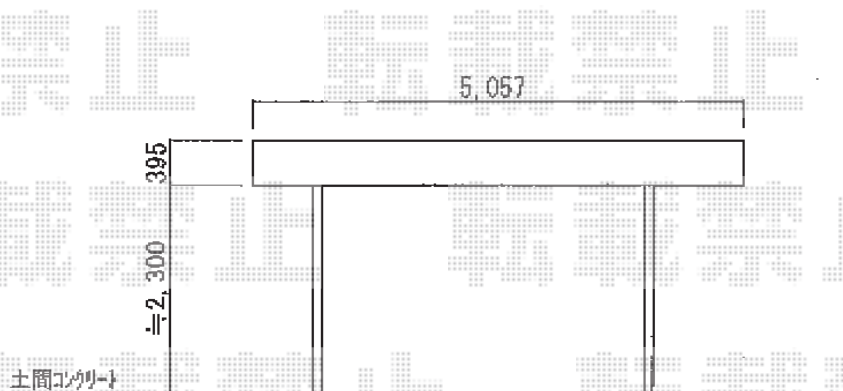

プレシオサポート 積雪～20cm対応

Value Select プレシオサポート 積雪～20cm対応
幅=2,700mm
奥行=5,052mm
色:チャコールブラック
屋根材:ポリカーボネート(スカイブルー)
柱仕様:ハイルフ仕様(有効高 約2,250mm)

現場状況や作図制限により概略図の内容と多少の違いが生じることがございます。
施工時は、現場優先とさせて頂きたく思いますので、お立会い頂き、
最終のご指示のほど、何卒、宜しくお願い致します。