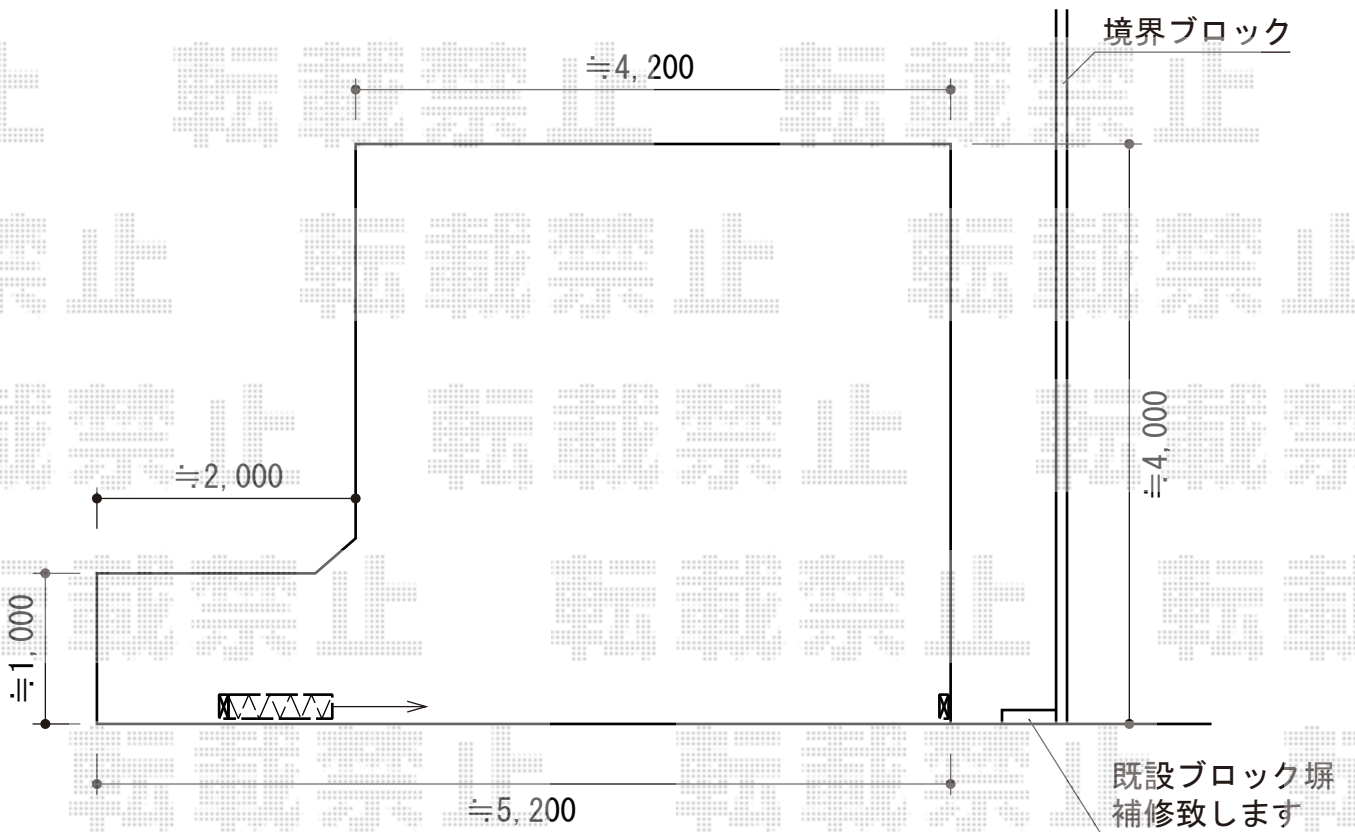

レイオス1型 ノンレール 両開き親子

YKK AP レイオス1型 ノンレール 片開き
開口幅=4,660mm
全幅=5,407mm
たたみ幅=747mm
高さ=1,150mm
色：ブラウン
キャスター数：4箇所
落棒数：3本

現場状況や作図制限により概略図の内容と多少の違いが生じることがございます。
施工時は、現場優先とさせていただきますので、お立会い頂き、
最終のご指示のほど、何卒、宜しくお願い致します。