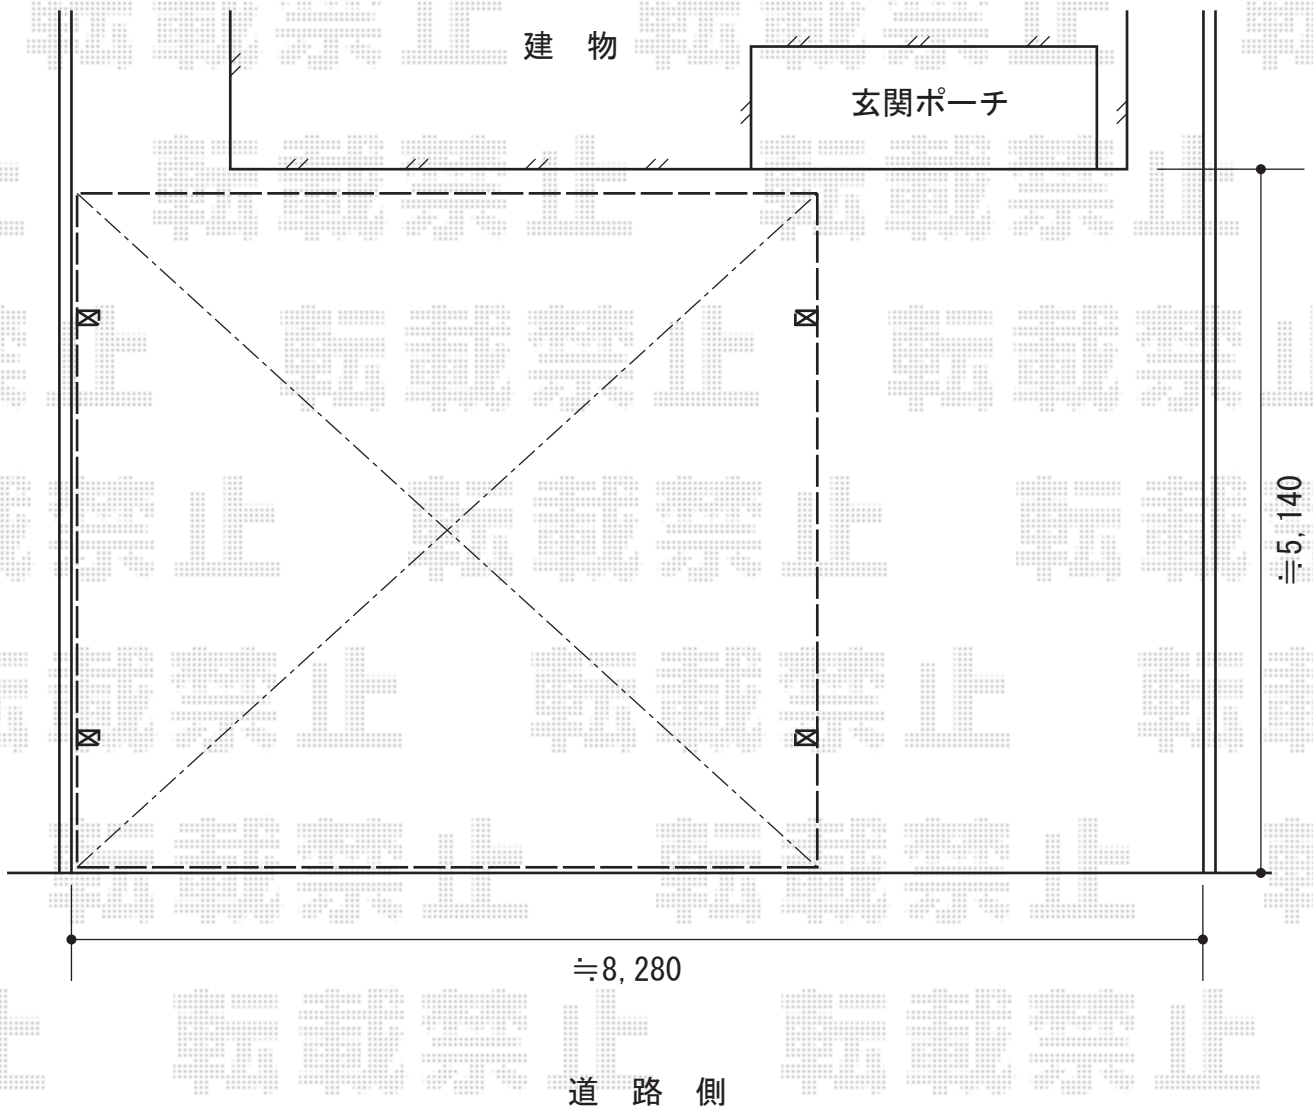

カーブポートシグマIII ワイド 積雪~20cm対応

トステム カーブポートシグマIII ワイド積雪~30cm対応
幅=5,443mm
奥行=4,980mm
色：ホワイト
屋根材：ガリレポリカ（クリアマット/すりガラス調）
柱仕様：ロング柱23仕様（有効高 約2,300mm）

現場状況や作図制限により概略図の内容と多少の違いが生じることがございます。
施工時は、現場優先とさせて頂きたく思いますので、お立会い頂き、
最終のご指示のほど、何卒、宜しくお願い致します。