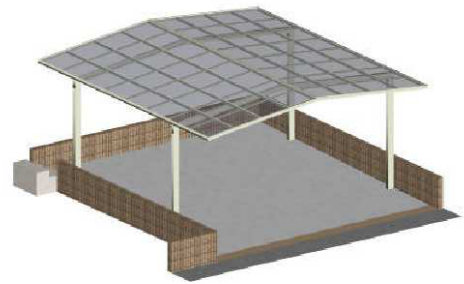

## カーポートシグマIII ワイド 積雪～30cm対応

トステム カーポートシグマIII ワイド 積雪～30cm対応  
幅=5,443mm  
奥行=5,686mm  
色：【仮】オータムブラウン  
屋根材：熱線吸収アクアポリカーボネート（ライトブルー）  
柱仕様：ロング柱23仕様（有効高 約2,300mm）

現場状況や作図制限により概略図の内容と多少の違いが生じることがございます。  
施工時は、現場優先とさせて頂きたく思いますので、お立会い頂き、  
最終のご指示のほど、何卒、宜しくお願い致します。