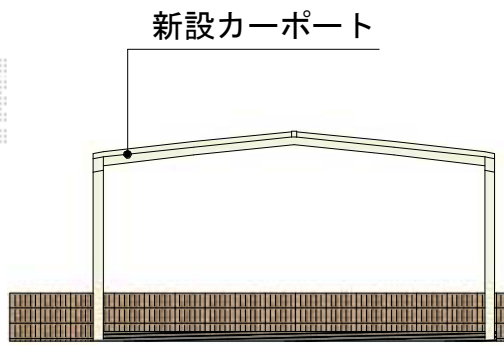

## カーポートシグマIII ワイド 積雪～30cm対応

トステム カーポートシグマIII ワイド 積雪～30cm対応  
幅=5,443mm  
奥行=5,686mm  
色：【仮】オータムブラウン  
屋根材：熱線吸収アクアポリカーボネート（ライトブルー）  
柱仕様：ロング柱23仕様（有効高 約2,300mm）

現場状況や作図制限により概略図の内容と多少の違いが生じることがございます。  
施工時は、現場優先とさせて頂きたく思いますので、お立会い頂き、  
最終のご指示のほど、何卒、宜しくお願い致します。