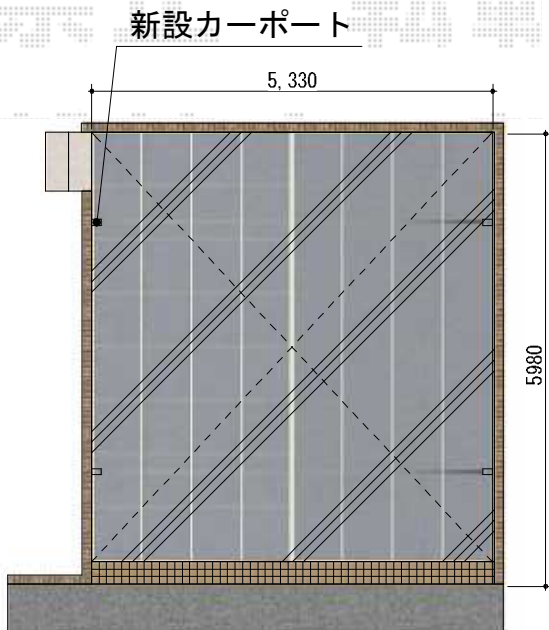

## カーポートシグマIII ワイド 積雪～30cm対応

トステム カーポートシグマIII ワイド 積雪～30cm対応  
幅=5,443mm  
奥行=5,686mm  
色：【仮】オータムブラウン  
屋根材：熱線吸収アクアポリカーボネート（ライトブルー）  
柱仕様：ロング柱23仕様（有効高 約2,300mm）

現場状況や作図制限により概略図の内容と多少の違いが生じることがございます。  
施工時は、現場優先とさせて頂きたく思いますので、お立会い頂き、  
最終のご指示のほど、何卒、宜しくお願い致します。