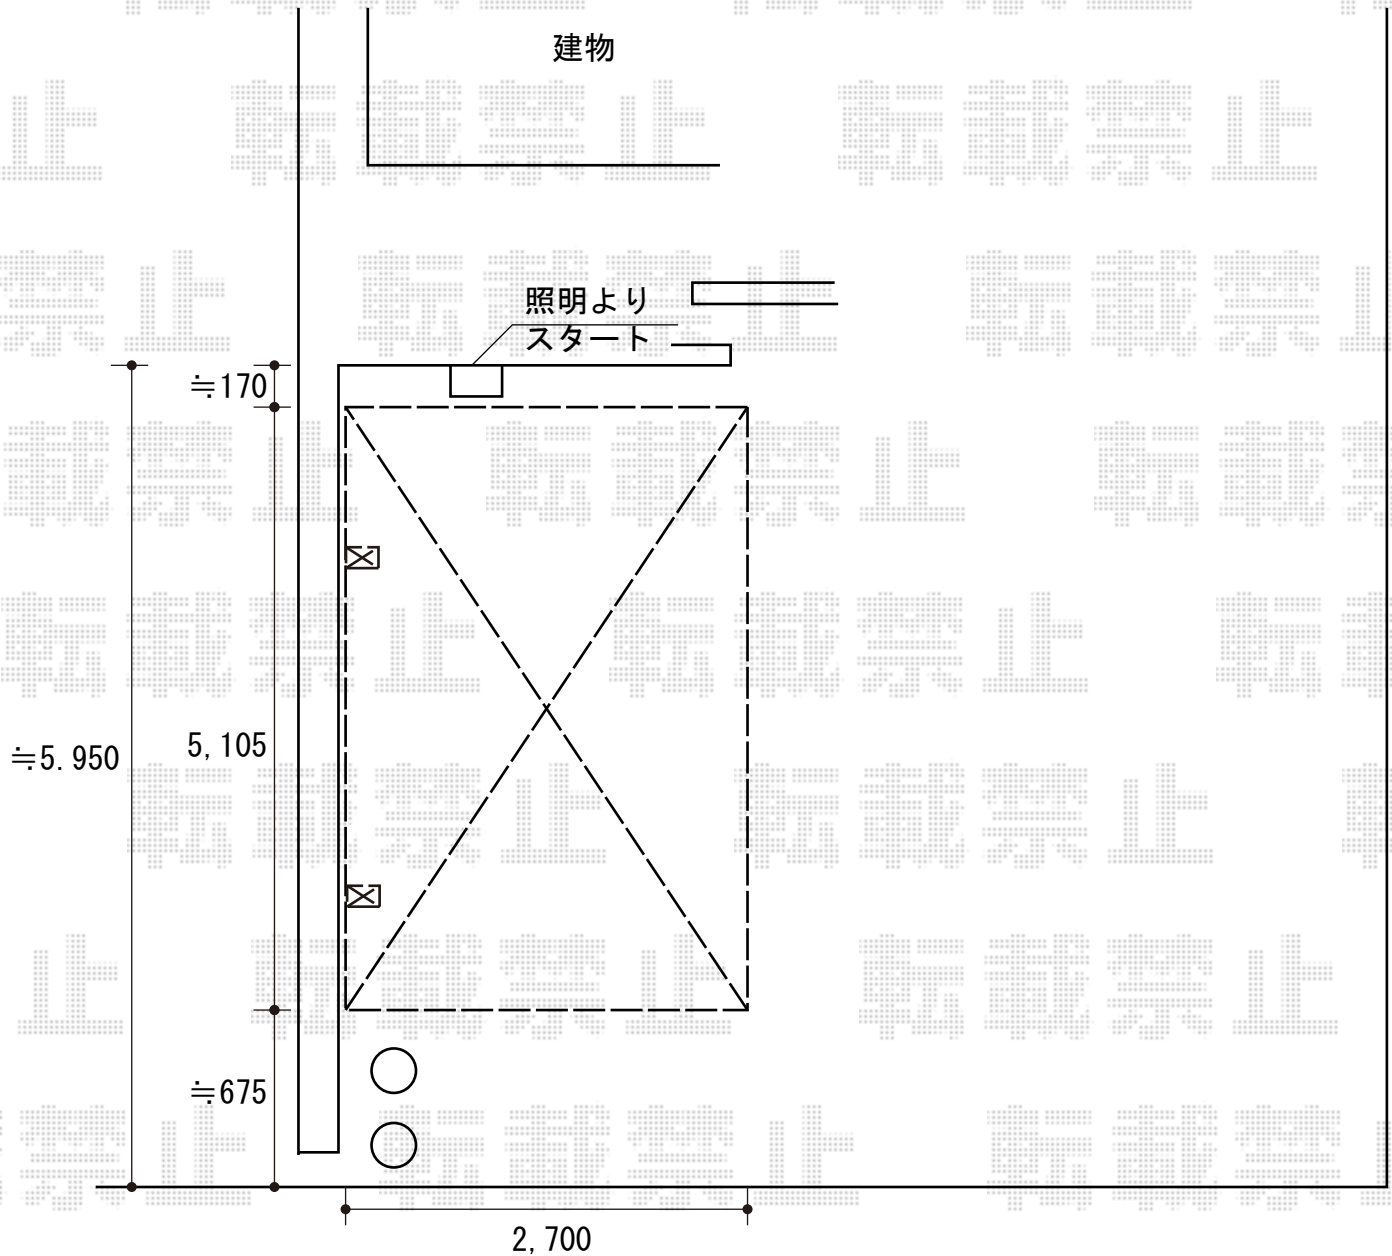

バローネ 積雪～20cm対応

道路

YKK AP バローネ 積雪～20cm対応

幅=2,705mm

奥行=5,105mm

色：プラチナステン

屋根材：アルミ形材（つや消しシルバー）

柱仕様：ハイルフ柱仕様（有効高 約2,200mm）

現場状況や作図制限により概略図の内容と多少の違いが生じることがございます。  
施工時は、現場優先とさせていただきますので、お立会い頂き、  
最終のご指示のほど、何卒、宜しくお願い致します。

EX-SHOP  
HTTP://WWW.EX-SHOP.NET

担当：小林