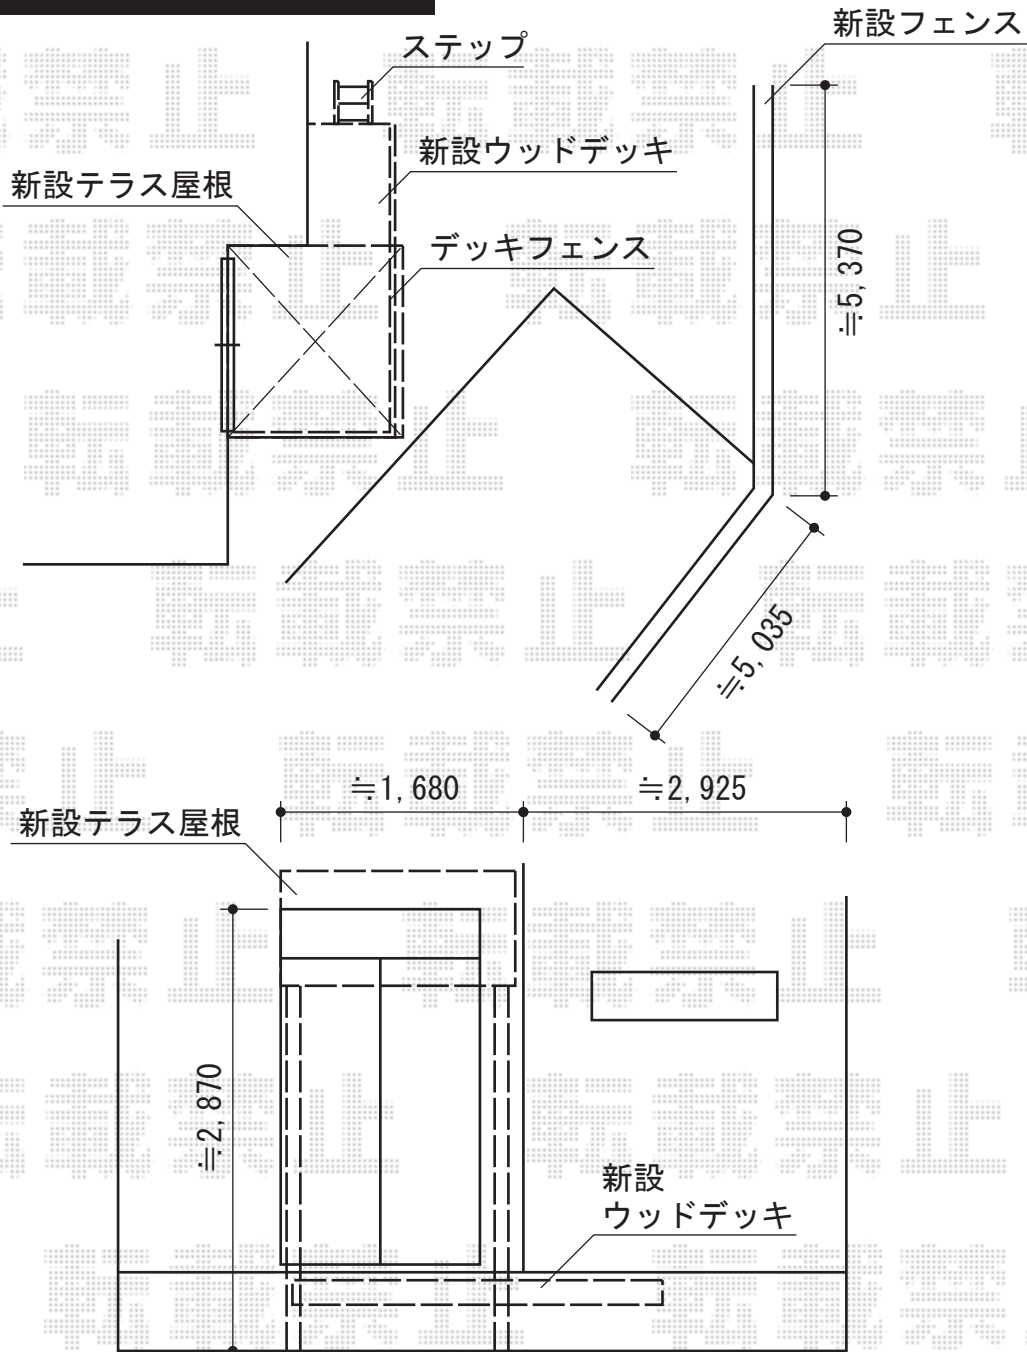

プリオR9型フェンス フリーポールタイプ

現場状況や作図制限により概略図の内容と多少の違いが生じることがございます。
施工時は、現場優先とさせて頂きたく思いますので、お立会い頂き、
最終のご指示のほど、何卒、宜しくお願い致します。

EX-SHOP
HTTP://WWW.EX-SHOP.NET

担当：西村

全ての著作権は、エクスショップに帰属します。当社とのお取引目的外の使用・複製・転載禁止となっております。