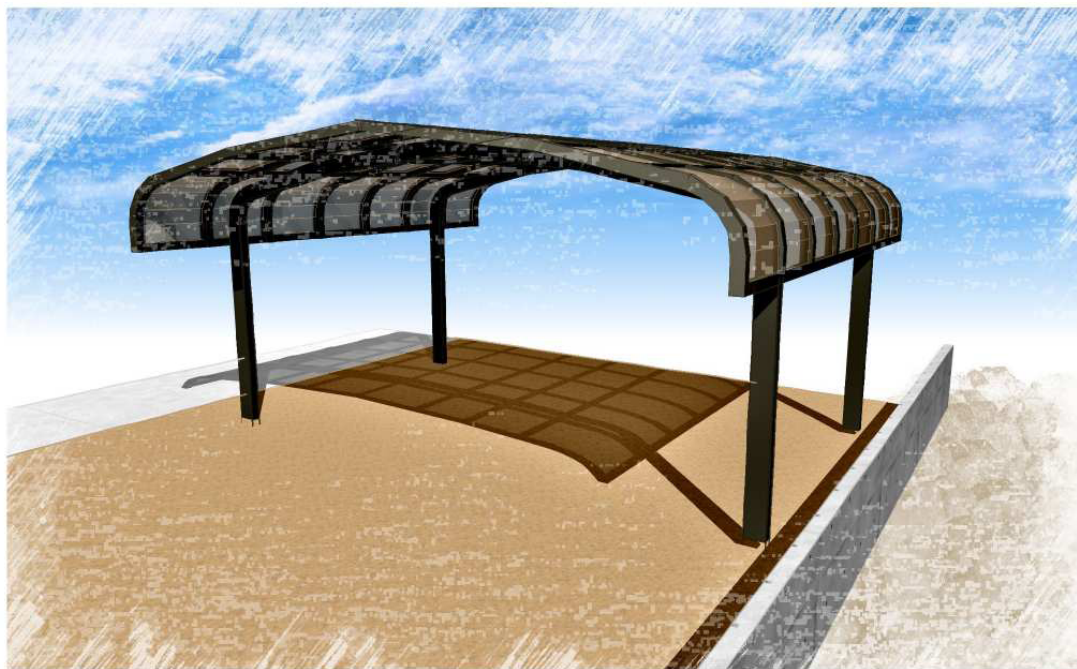

# テールポートシグマIII ワイド 積雪～30cm対応

現場状況や作図制限により概略図の内容と多少の違いが生じることがございます。  
施工時は、現場優先とさせて頂きたく思いますので、お立会い頂き、  
最終のご指示のほど、何卒、宜しくお願い致します。

EX-SHOP  
[HTTP://WWW.EX-SHOP.NET](http://www.ex-shop.net)

担当:小林

全ての著作権は、エクスショップに帰属します。当社とのお取引目的外の使用・複製・転載禁止となっております。