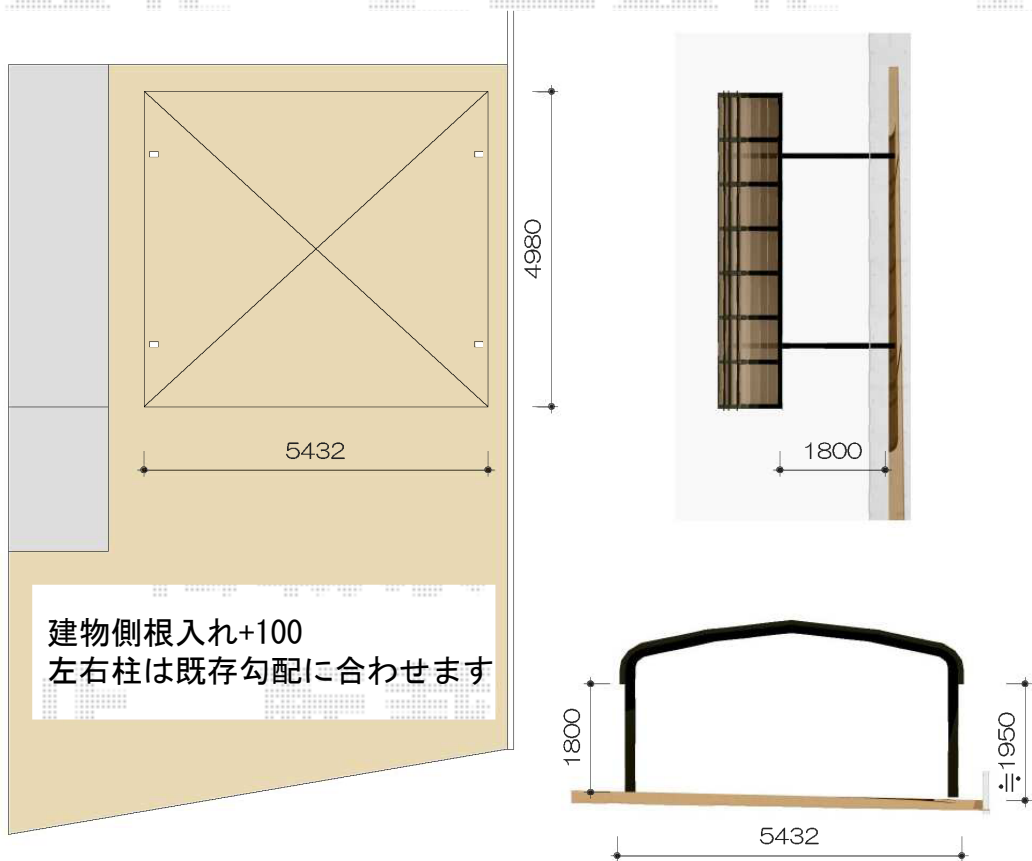

# テールポートシグマIII ワイド 積雪～30cm対応

現場状況や作図制限により概略図の内容と多少の違いが生じることがございます。  
施工時は、現場優先とさせて頂きたく思いますので、お立会い頂き、  
最終のご指示のほど、何卒、宜しくお願い致します。

EX-SHOP  
[HTTP://WWW.EX-SHOP.NET](http://www.ex-shop.net)

担当:小林

全ての著作権は、エクスショップに帰属します。当社とのお取引目的外の使用・複製・転載禁止となっております。