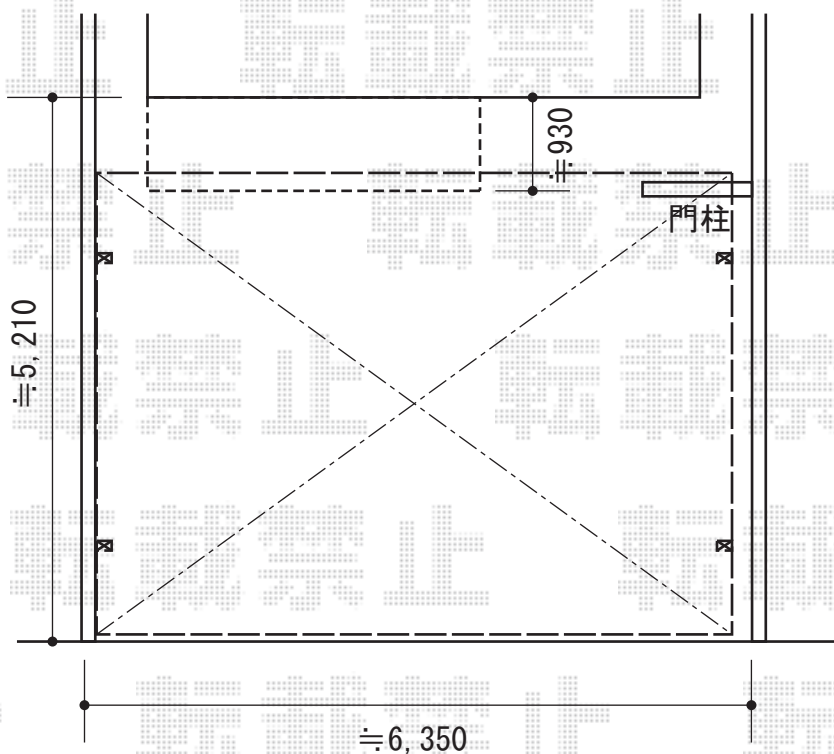

カーポート・バルコニー屋根

- カーポート -

- バルコニー屋根 -

トステム カーポートシグマIII ワイドタイプ 積雪~30cm対応
幅=6,060mm
奥行=4,980mm
色：シャイングレー
屋根材：ガリレポリカ（クリアマット/すりガラス調）
柱仕様：ロング柱23仕様（有効高 約2,300mm）

トステム ライザーテラスII R型 屋根タイプ 積雪~20cm対応
間口=関東間2.0間（柱芯々3,440mm 屋根幅3,660mm）
出幅=4尺（1,185mm）
色：シャイングレー
屋根材：ポリカーボネート（クリアマット/すりガラス調）
柱仕様：柱奥行移動タイプ（柱2本）
施工方法：上止め仕様
オプション：吊り下げ物干し 標準 2本入

現場状況や作図制限により概略図の内容と多少の違いが生じることがございます。
施工時は、現場優先とさせて頂きたく思いますので、お立会い頂き、
最終のご指示のほど、何卒、宜しくお願い致します。

EX-SHOP
HTTP://WWW.EX-SHOP.NET

担当：山住

全ての著作権は、エクスショップに帰属します。当社とのお取引目的外の使用・複製・転載禁止となっております。