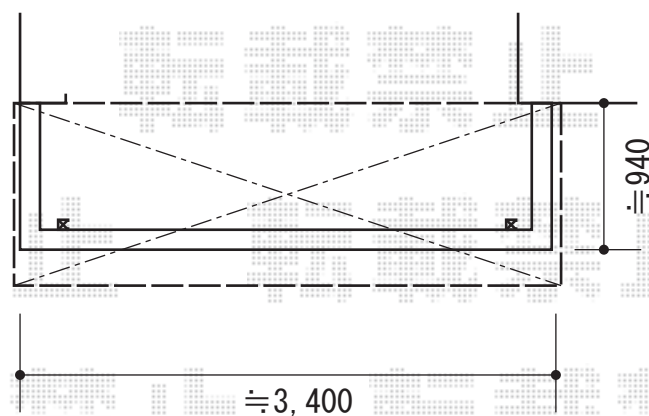

カーポート・バルコニー屋根

- カーポート -

- バルコニー屋根 -

トステム カーポートシグマIII ワイドタイプ 積雪~30cm対応
幅=6,060mm
奥行=4,980mm
色：シャイングレー
屋根材：ガリレポリカ（クリアマット/すりガラス調）
柱仕様：ロング柱23仕様（有効高 約2,300mm）

トステム ライザーテラスII R型 屋根タイプ 積雪~20cm対応
間口=関東間2.0間（柱芯々3,440mm 屋根幅3,660mm）
出幅=4尺（1,185mm）
色：シャイングレー
屋根材：ポリカーボネート（クリアマット/すりガラス調）
柱仕様：柱奥行移動タイプ（柱2本）
施工方法：上止め仕様
オプション：吊り下げ物干し 標準 2本入