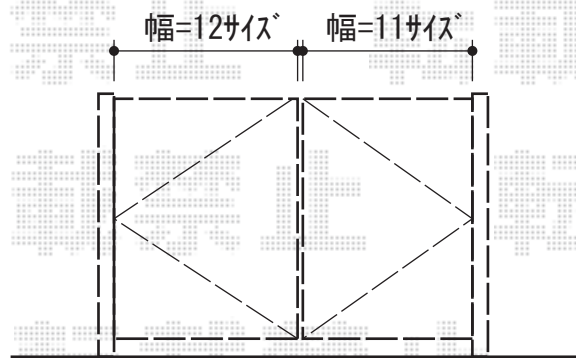

エルネクス門扉 M-TM型 両開き 柱仕様

TOEX エルネクス門扉 M-TM型 両開き 柱仕様
掛扉1 (W×H) = (1,100mm×1,600mm)
受扉1 (W×H) = (1,200mm×1,600mm)
色：オータムブラウン
錠：シリンダーU空錠
開き：外開き

現場状況や作図制限により概略図の内容と多少の違いが生じることがございます。
施工時は、現場優先とさせて頂きたく思いますので、お立会い頂き、
最終のご指示のほど、何卒、宜しくお願い致します。