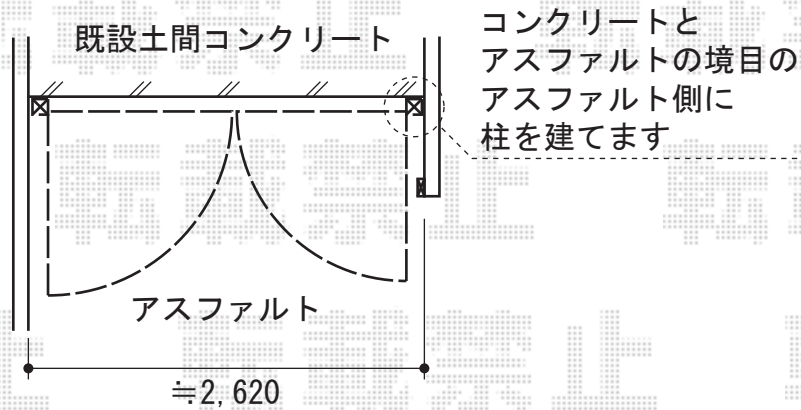

エルネクス門扉 M-TM型 両開き 柱仕様

TOEX エルネクス門扉 M-TM型 両開き 柱仕様
掛扉1 (W×H) = (1,100mm×1,600mm)
受扉1 (W×H) = (1,200mm×1,600mm)
色：オータムブラウン
錠：シリンダーU空錠
開き：外開き

現場状況や作図制限により概略図の内容と多少の違いが生じることがございます。
施工時は、現場優先とさせて頂きたく思いますので、お立会い頂き、
最終のご指示のほど、何卒、宜しくお願い致します。