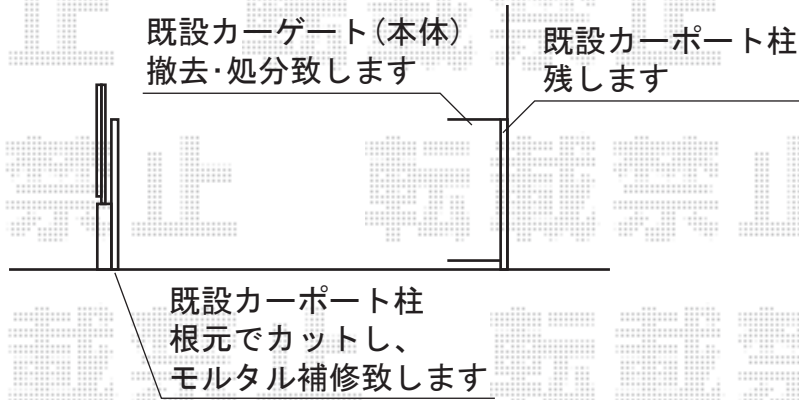

エルネクス門扉 M-TM型 両開き 柱仕様

TOEX エルネクス門扉 M-TM型 両開き 柱仕様
掛扉1 (W×H) = (1,100mm×1,600mm)
受扉1 (W×H) = (1,200mm×1,600mm)
色：オータムブラウン
錠：シリンダーU空錠
開き：外開き

現場状況や作図制限により概略図の内容と多少の違いが生じることがございます。
施工時は、現場優先とさせて頂きたく思いますので、お立会い頂き、
最終のご指示のほど、何卒、宜しくお願い致します。