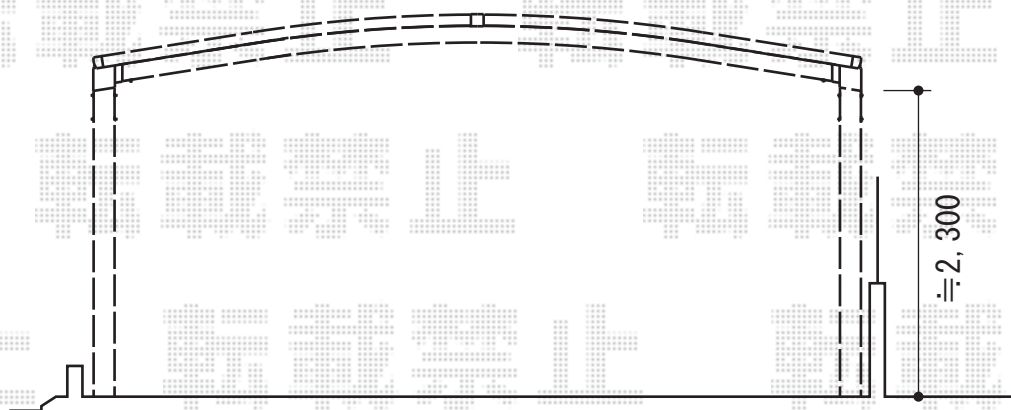

カーブポートシグマIII 積雪～30cm対応

トステム カーブポートシグマIII 積雪～30cm対応
 幅=6,060mm
 奥行=4,980mm
 色：ホワイト
 屋根材：ガリレポリカ（クリアマット/すりガラス調）
 柱仕様：ロング柱23仕様（有効高 約2,300mm）

現場状況や作図制限により概略図の内容と多少の違いが生じることがございます。
 施工時は、現場優先とさせて頂きたく思いますので、お立会い頂き、
 最終のご指示のほど、何卒、宜しくお願い致します。