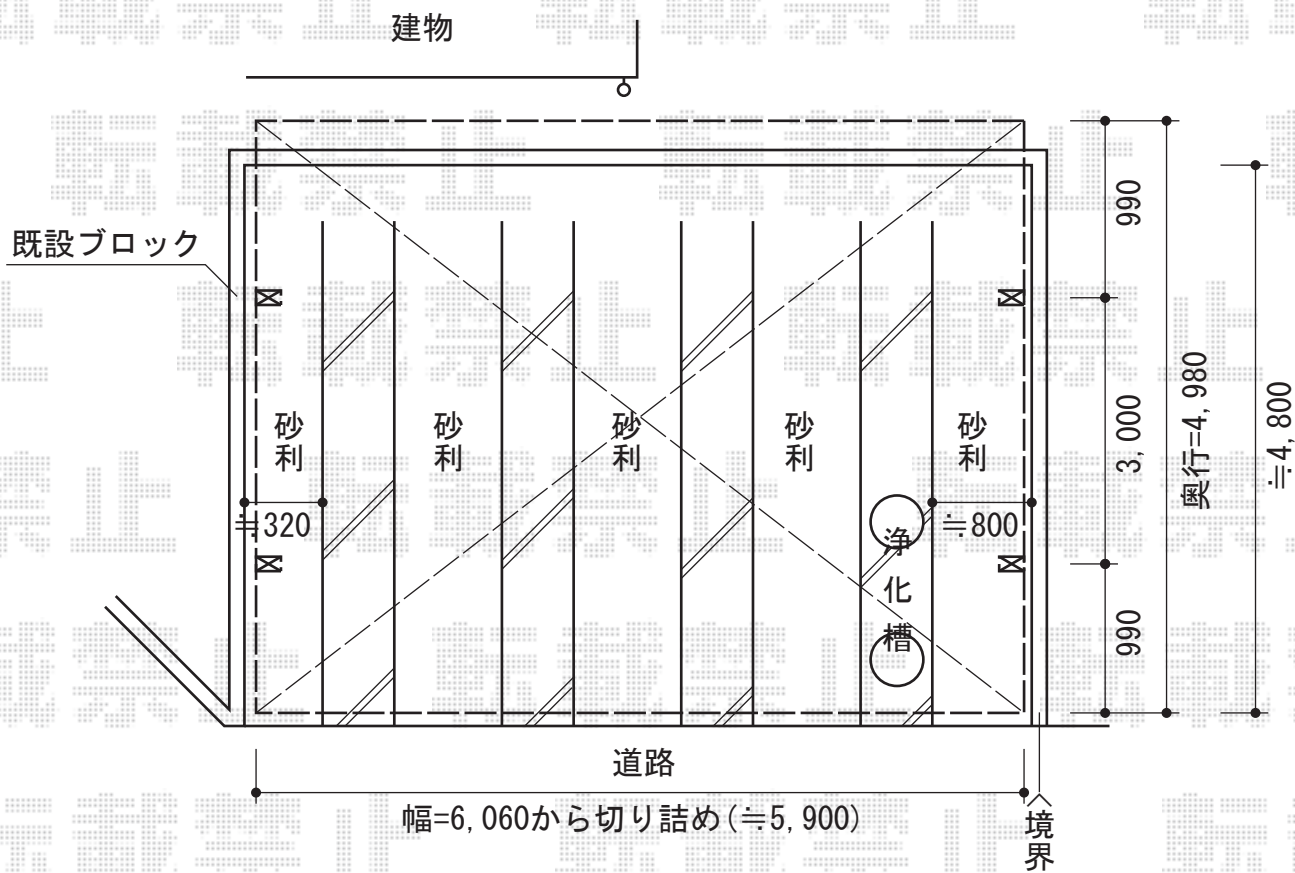

カーブポートシグマIII 積雪～30cm対応

トステム カーブポートシグマIII 積雪～30cm対応
 幅=6,060mm
 奥行=4,980mm
 色：ホワイト
 屋根材：ガリレポリカ（クリアマット/すりガラス調）
 柱仕様：ロング柱23仕様（有効高 約2,300mm）

現場状況や作図制限により概略図の内容と多少の違いが生じることがございます。
 施工時は、現場優先とさせて頂きたく思いますので、お立会い頂き、
 最終のご指示のほど、何卒、宜しくお願い致します。