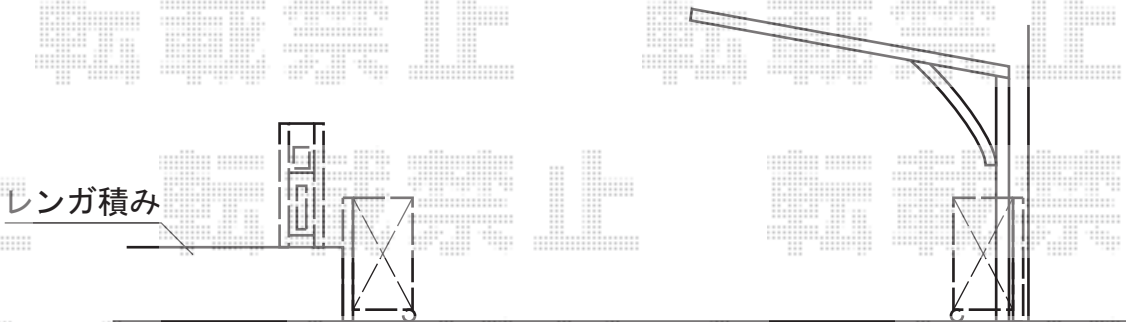

トリップゲートPA型 ノンレール 両開き

Value Select

トリップゲートPA型 ノンレール 両開き
開口幅=4,683mm 全幅=4,783mm
たたみ幅=275mm×2 高さ=1,200mm
色: ダークブロンズ
キャスター数: 4 落棒数: 2

TOEX

スクリーンファンクションユニット
本体: 両柱独立H:14ポールセット(オータムブラウン)
サイン: ステンレスサインW ネームシールタイプ
センターブロック: 両柱用(加工なし:シャイングレー)
ポスト: フラット縦型ポスト
(シャイングレー) 前入後取出仕様