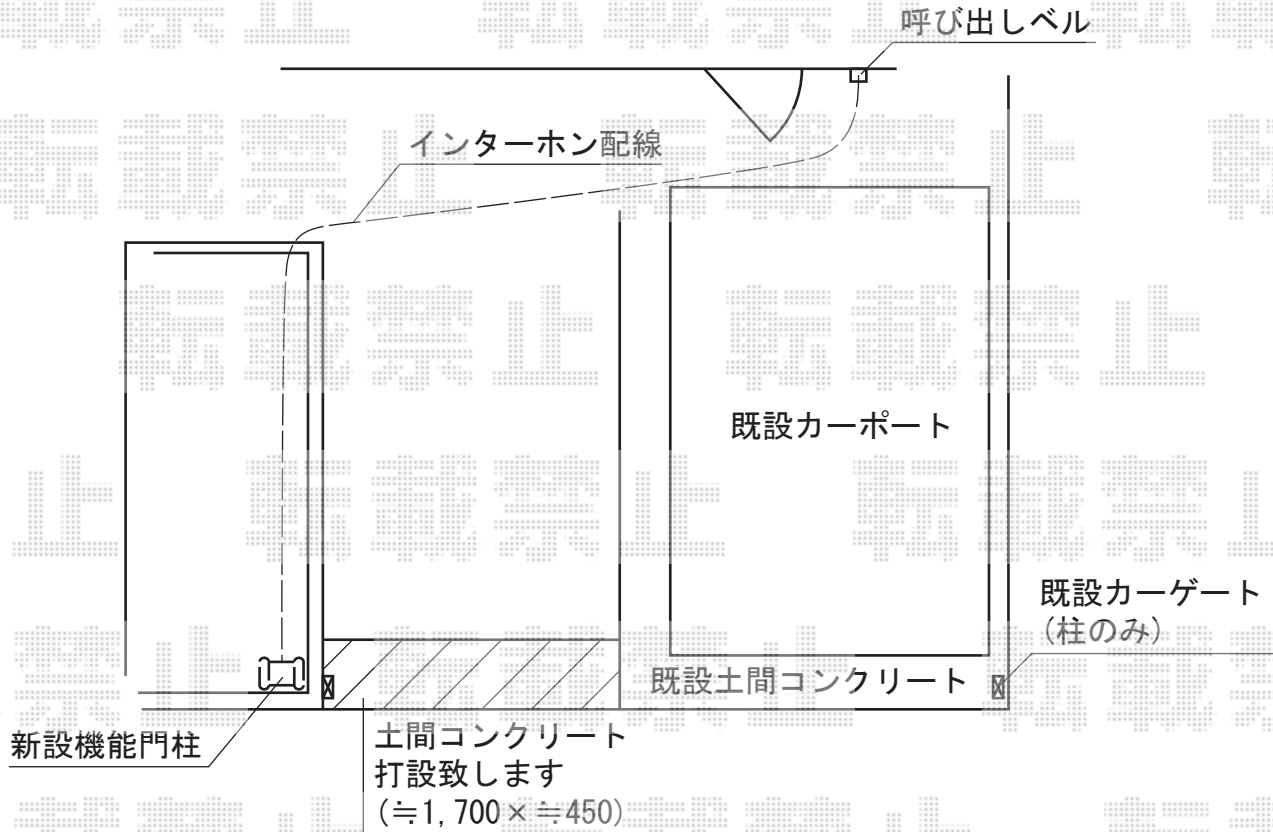

トリップゲートPA型 ノンレール 両開き

Value Select

トリップゲートPA型 ノンレール 両開き
開口幅=4,683mm 全幅=4,783mm
たたみ幅=275mm×2 高さ=1,200mm
色: ダークブロンズ
キャスター数: 4 落棒数: 2

TOEX

スクリーンファンクションユニット
本体: 両柱独立H:14ポールセット(オータムブラウン)
サイン: ステンレスサインW ネームシールタイプ
センターブロック: 両柱用(加工なし:シャイングレー)
ポスト: フラット縦型ポスト
(シャイングレー) 前入後取出仕様

現場状況や作図制限により概略図の内容と多少の違いが生じることがございます。
施工時は、現場優先とさせて頂きたく思いますので、お立会い頂き、
最終のご指示のほど、何卒、宜しくお願い致します。

EX-SHOP
HTTP://WWW.EX-SHOP.NET

担当: 白賀