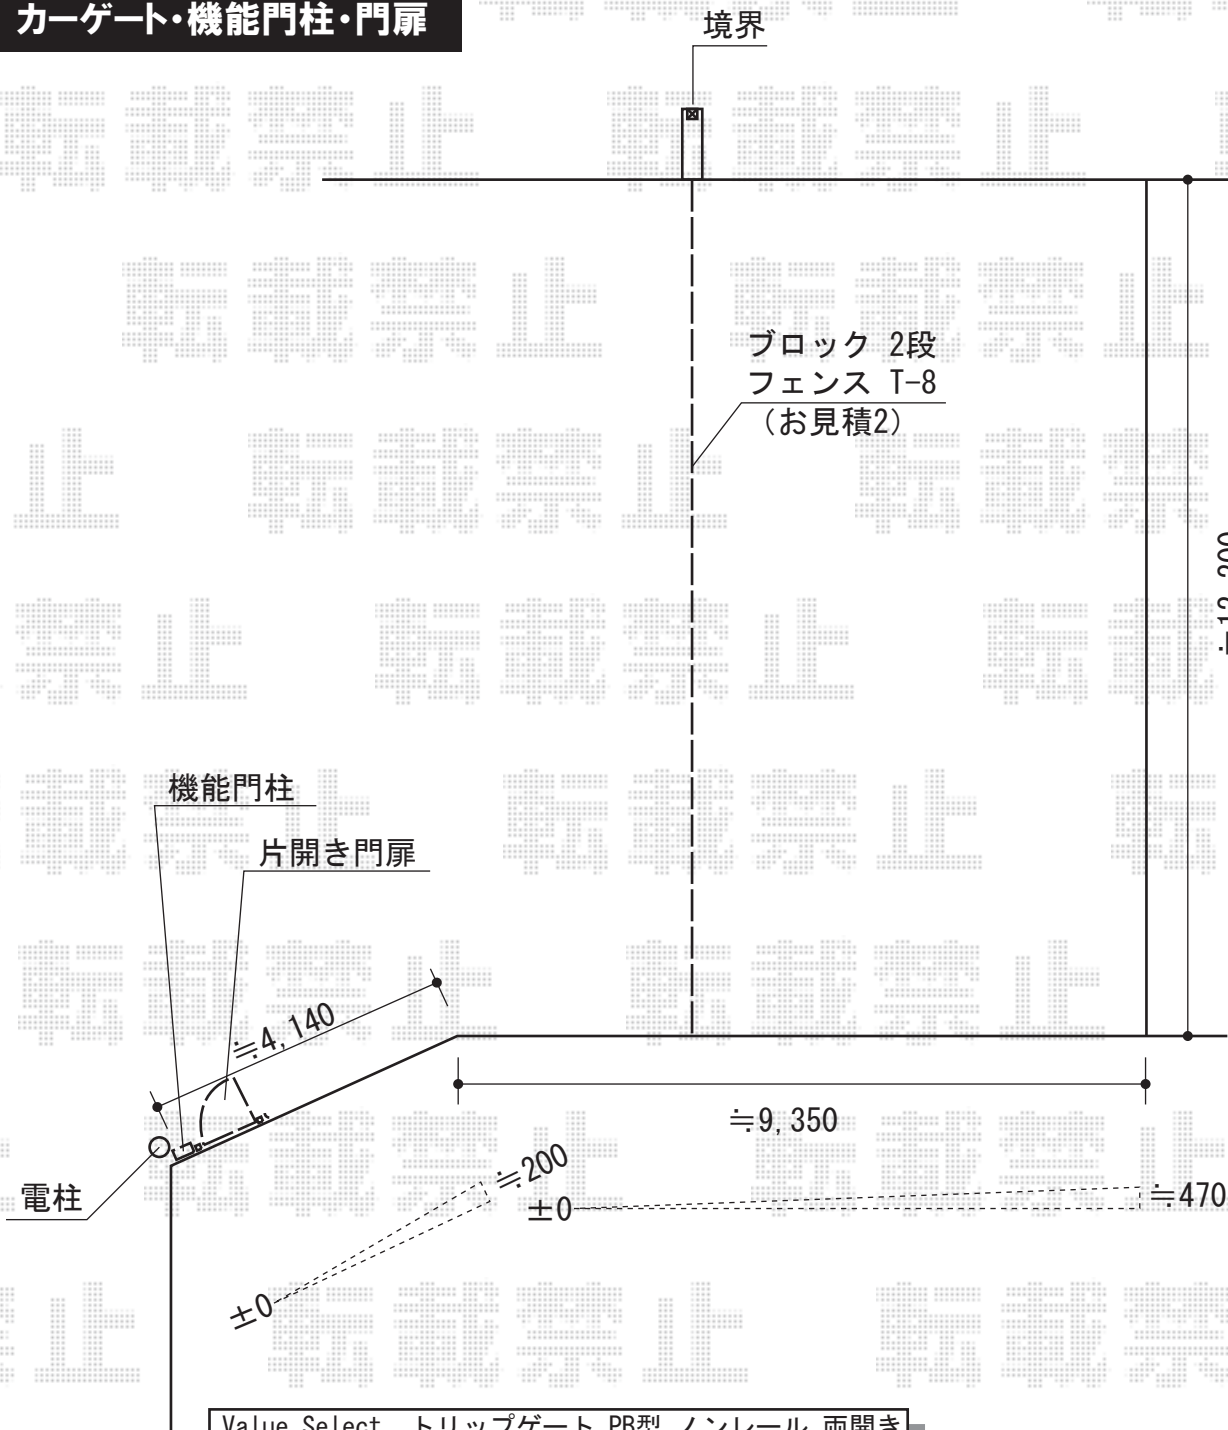

カーゲート・機能門柱・門扉

Value Select トリップゲート PB型 ノンレール 両開き
 開口幅=6,940mm
 全幅=7,046mm
 たたみ幅=400×2
 高さ=1,200mm
 色：ダークブロンズ
 キャスター数：6
 落棒数：4

プリレオR2型門扉 片開き 柱使用
 扉1枚 (W×H) = (800×1,000mm)
 色：オータムブラウン
 錠：シリンダーRD錠
 開き：内開き

スクリーンファンクションユニット ベーシックタイプ #06
 両柱セット：H14ポールセット
 センターブロック：両柱用センターブロック (加工無し)
 ポスト：縦型ポスト
 サイン：表札灯/パターン集選択タイプ
 色：オータムブラウン

現場状況や作図制限により概略図の内容と多少の違いが生じることがございます。
 施工時は、現場優先とさせて頂きたく思いますので、お立会い頂き、
 最終のご指示のほど、何卒、宜しくお願い致します。