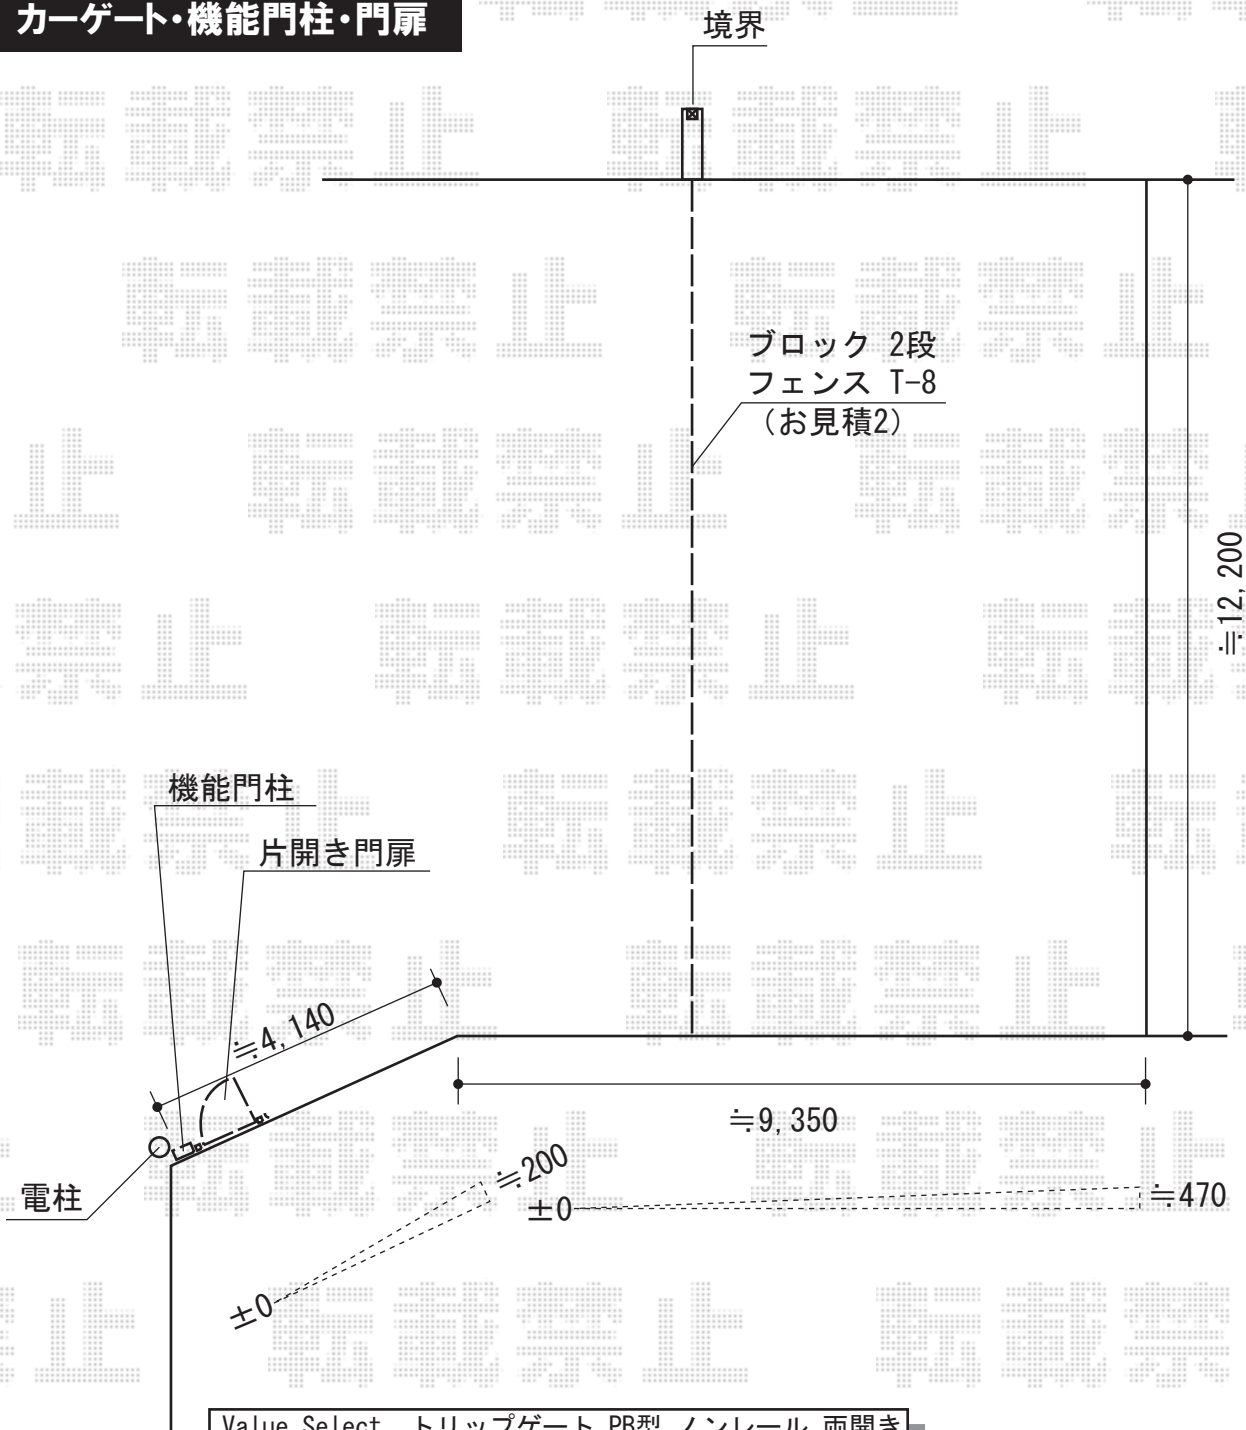

カーゲート・機能門柱・門扉

Value Select トリップゲート PB型 ノンレール 両開き  
 開口幅=6,940mm  
 全幅=7,046mm  
 たたみ幅=400×2  
 高さ=1,200mm  
 色：ダークブロンズ  
 キャスター数：6  
 落棒数：4

ブリレオR2型門扉 片開き 柱使用  
 扉1枚 (W×H) = (800×1,000mm)  
 色：オータムブラウン  
 錠：シリンダーRD錠  
 開き：内開き

スクリーンファンクションユニット ベーシックタイプ #06  
 両柱セット：H14ポールセット  
 センターブロック：両柱用センターブロック (加工無し)  
 ポスト：縦型ポスト  
 サイン：表札灯/パターン集選択タイプ  
 色：オータムブラウン

現場状況や作図制限により概略図の内容と多少の違いが生じることがございます。  
 施工時は、現場優先とさせて頂きたく思いますので、お立会い頂き、  
 最終のご指示のほど、何卒、宜しくお願い致します。