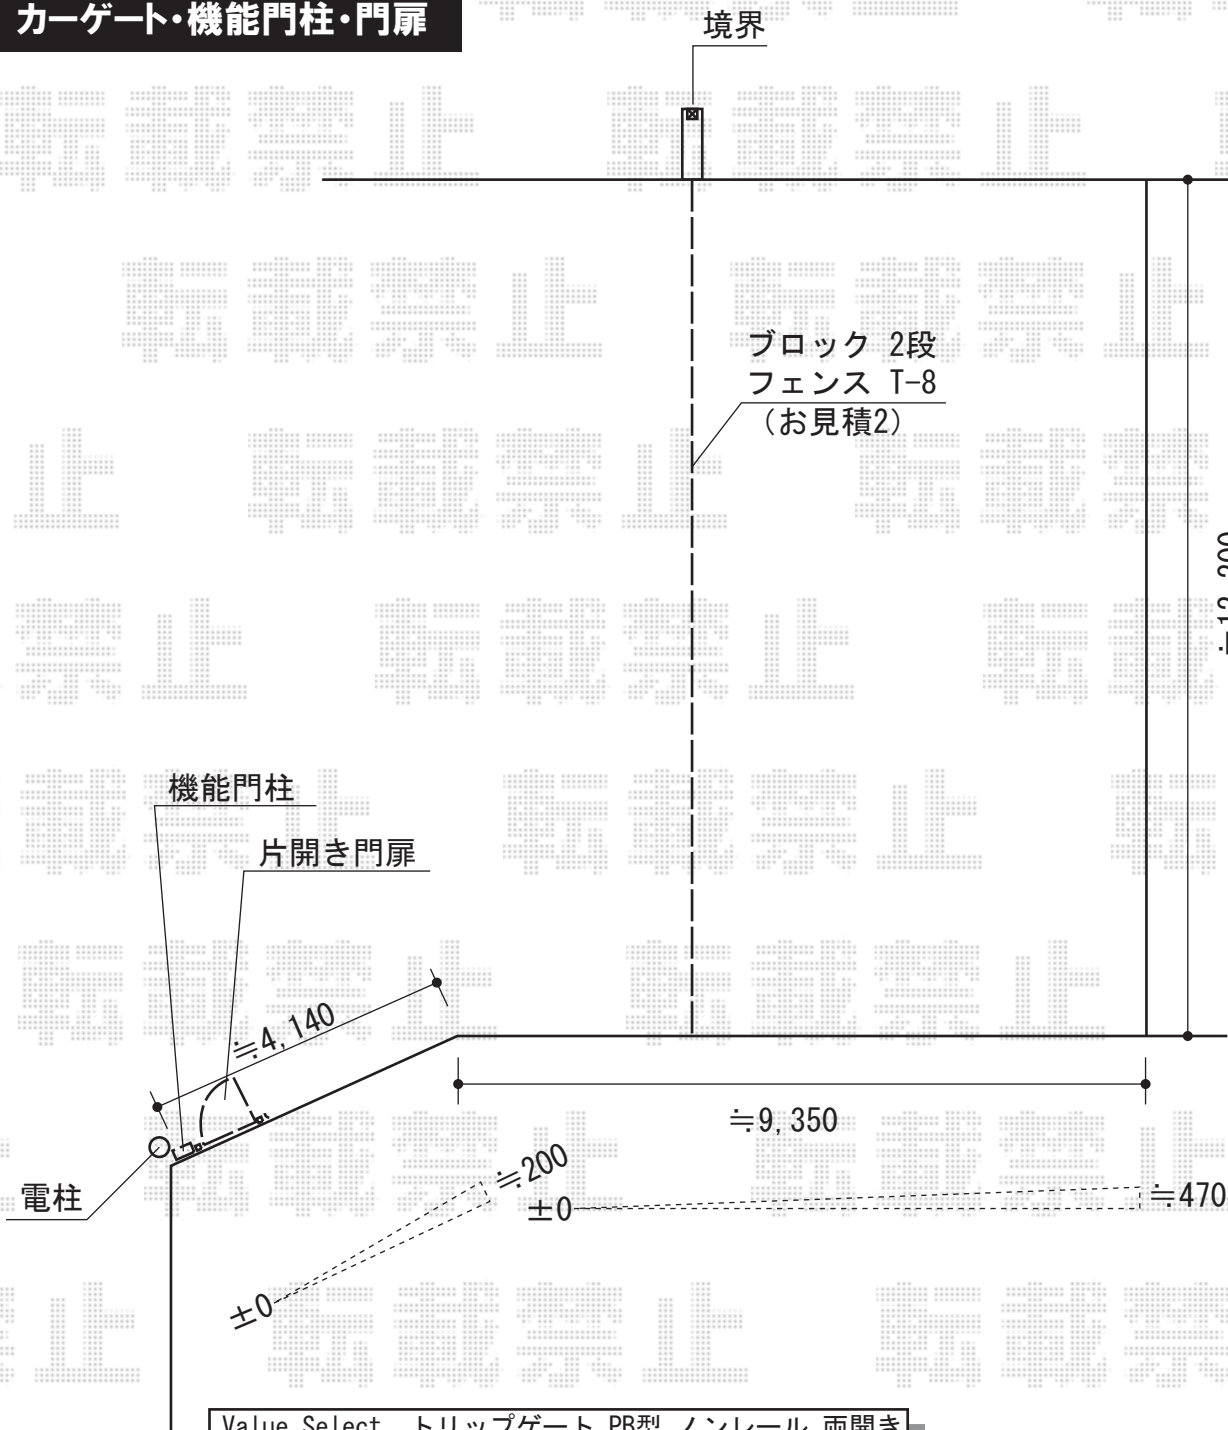

カーゲート・機能門柱・門扉

Value Select トリップゲート PB型 ノンレール 両開き  
 開口幅=6,940mm  
 全幅=7,046mm  
 たたみ幅=400×2  
 高さ=1,200mm  
 色：ダークブロンズ  
 キャスター数：6  
 落棒数：4

プリレオR2型門扉 片開き 柱使用  
 扉1枚 (W×H) = (800×1,000mm)  
 色：オータムブラウン  
 錠：シリンダーRD錠  
 開き：内開き

スクリーンファンクションユニット ベーシックタイプ #06  
 両柱セット：H14ポールセット  
 センターブロック：両柱用センターブロック (加工無し)  
 ポスト：縦型ポスト  
 サイン：表札灯/パターン集選択タイプ  
 色：オータムブラウン

現場状況や作図制限により概略図の内容と多少の違いが生じることがございます。  
 施工時は、現場優先とさせて頂きたく思いますので、お立会い頂き、  
 最終のご指示のほど、何卒、宜しくお願い致します。