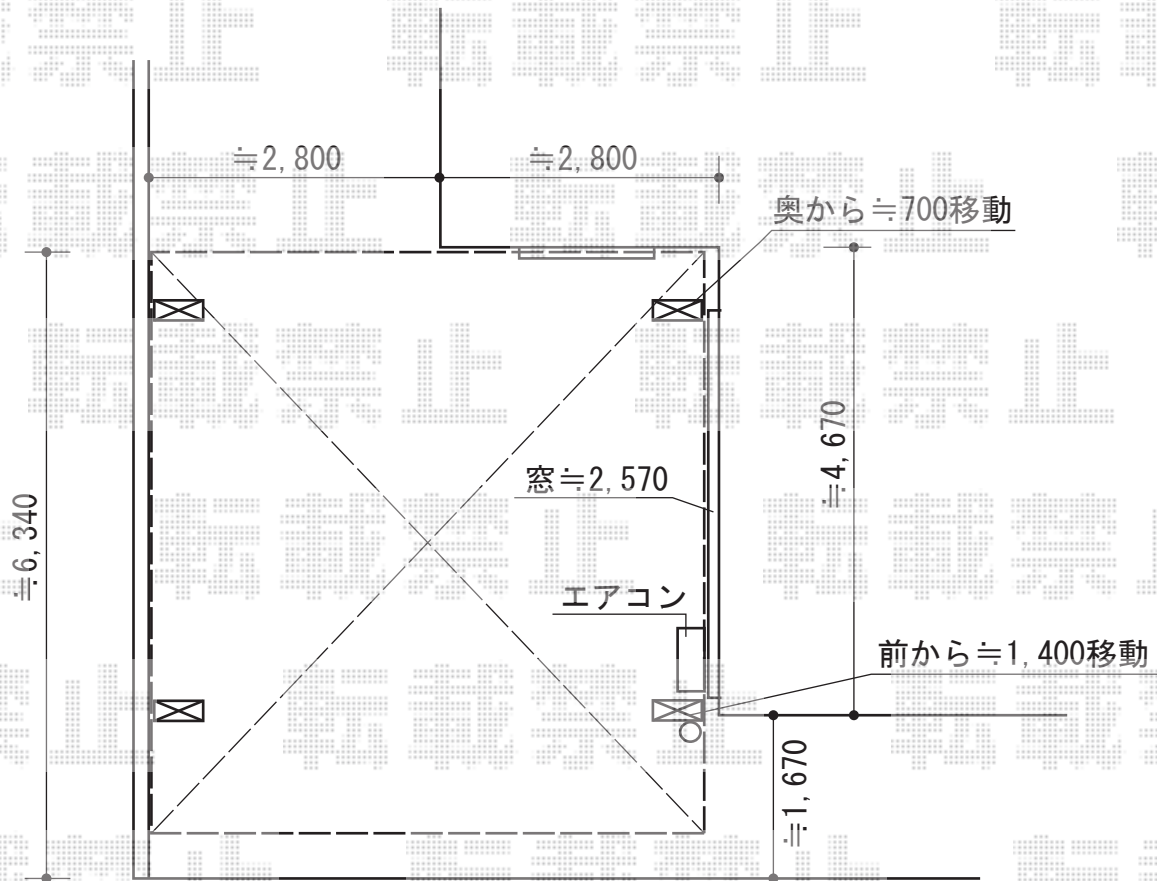

カーブポートシグマIII ワイド 積雪~20cm対応

トステム カーブポートシグマIII ワイド 積雪~30cm対応
幅=5,443mm
奥行=5,686mm
色：シャイングレー
屋根材：ガリレポリカ（クリアマット・すりガラス調）
柱仕様：ロング柱28仕様（有効高 約2,800mm）

現場状況や作図制限により概略図の内容と多少の違いが生じることがございます。
施工時は、現場優先とさせて頂きたく思いますので、お立会い頂き、
最終のご指示のほど、何卒、宜しくお願い致します。