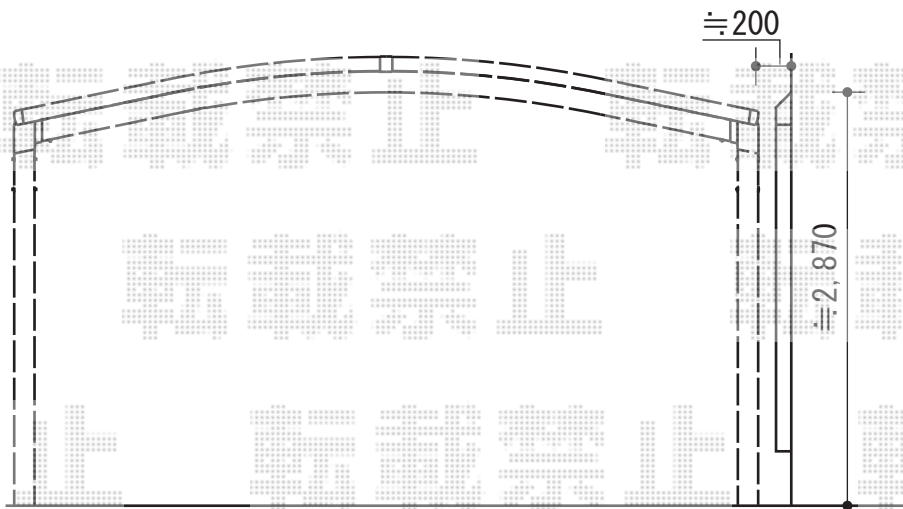

カーブポートシグマIII ワイド 積雪~20cm対応

トステム カーブポートシグマIII ワイド 積雪~30cm対応
幅=5,443mm
奥行=5,686mm
色：シャイングレー
屋根材：ガリレポリカ（クリアマット・すりガラス調）
柱仕様：ロング柱28仕様（有効高 約2,800mm）

現場状況や作図制限により概略図の内容と多少の違いが生じることがございます。
施工時は、現場優先とさせて頂きたく思いますので、お立会い頂き、
最終のご指示のほど、何卒、宜しくお願い致します。