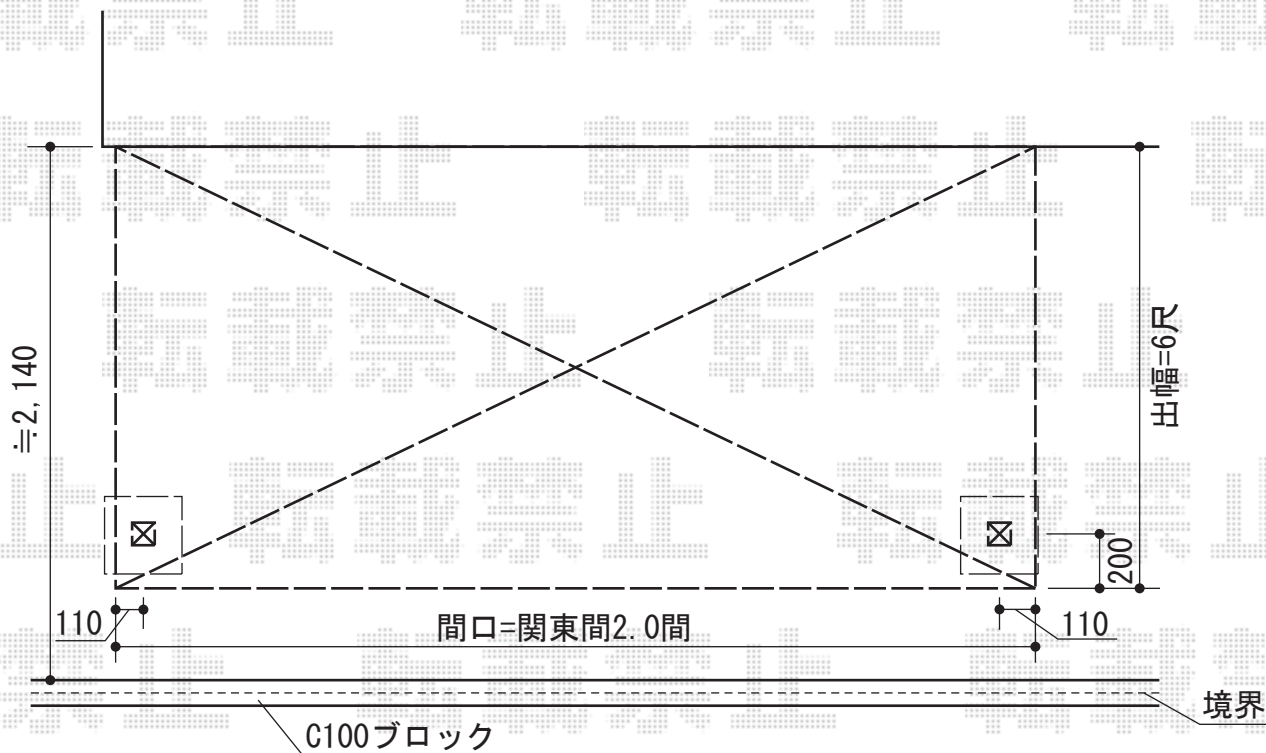

ライザーテラスII R型 テラスタイプ 単体 積雪～20cm対応

トステム ライザーテラスII R型 テラスタイプ 単体 積雪～20cm対応  
 間口=関東間2.0間 (柱芯々3,440mm 屋根幅3,660mm)  
 出幅=6尺 (1,785mm)  
 色：シャイングレー  
 屋根材：ポリカーボネート (クリアマット/すりガラス調)  
 柱仕様：柱奥行移動タイプ (柱2本)  
 施工方法：上止め仕様  
 オプション：吊り下げ物干し 標準 2本入 (¥11,400)