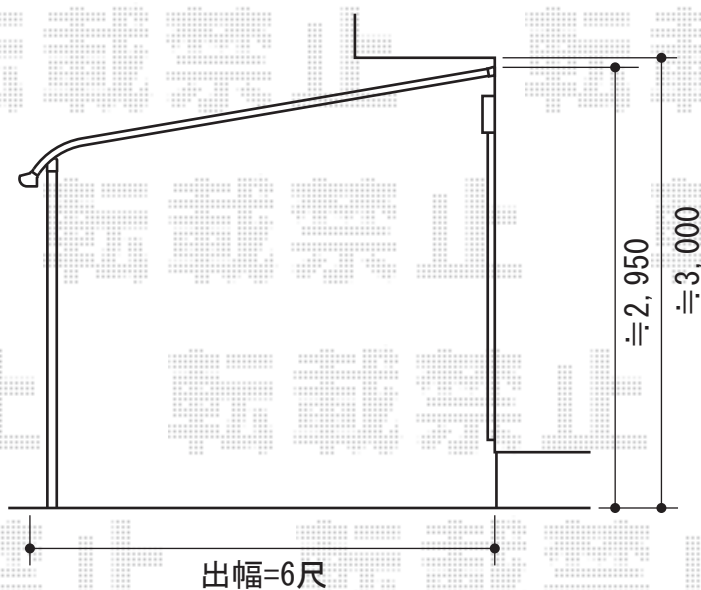

ライザーテラスII R型 テラスタイプ 単体 積雪～20cm対応

トステム ライザーテラスII R型 テラスタイプ 単体 積雪～20cm対応  
 間口=関東間2.0間 (柱芯々3,440mm 屋根幅3,660mm)  
 出幅=6尺 (1,785mm)  
 色：シャイングレー  
 屋根材：ポリカーボネート (クリアマット/すりガラス調)  
 柱仕様：柱奥行移動タイプ (柱2本)  
 施工方法：上止め仕様  
 オプション：吊り下げ物干し 標準 2本入 (¥11,400)