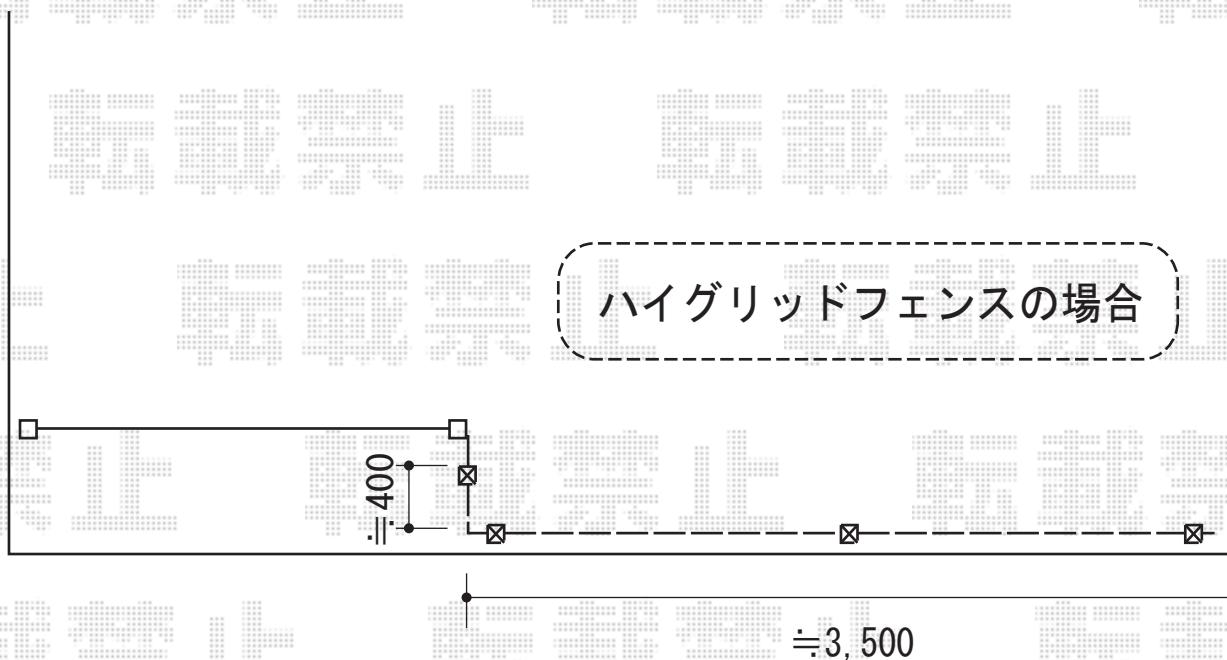

ハイグリッドフェンスN8型 フリーポールタイプ

TOEX ハイグリッドフェンスN8型 フリーポールタイプ
本体1枚 (W×H) = (2,000mm×1,500mm) (¥11,700) ×2枚
スチール柱 : T-15 (¥6,800) ×4本
小口キャップ : T-15 (¥440) ×2セット
コーナー継手 : T-15 (¥3,300) ×1セット
色 : オータムブラウン

現場状況や作図制限により概略図の内容と多少の違いが生じることがございます。
施工時は、現場優先とさせて頂きたく思いますので、お立会い頂き、
最終のご指示のほど、何卒、宜しくお願い致します。