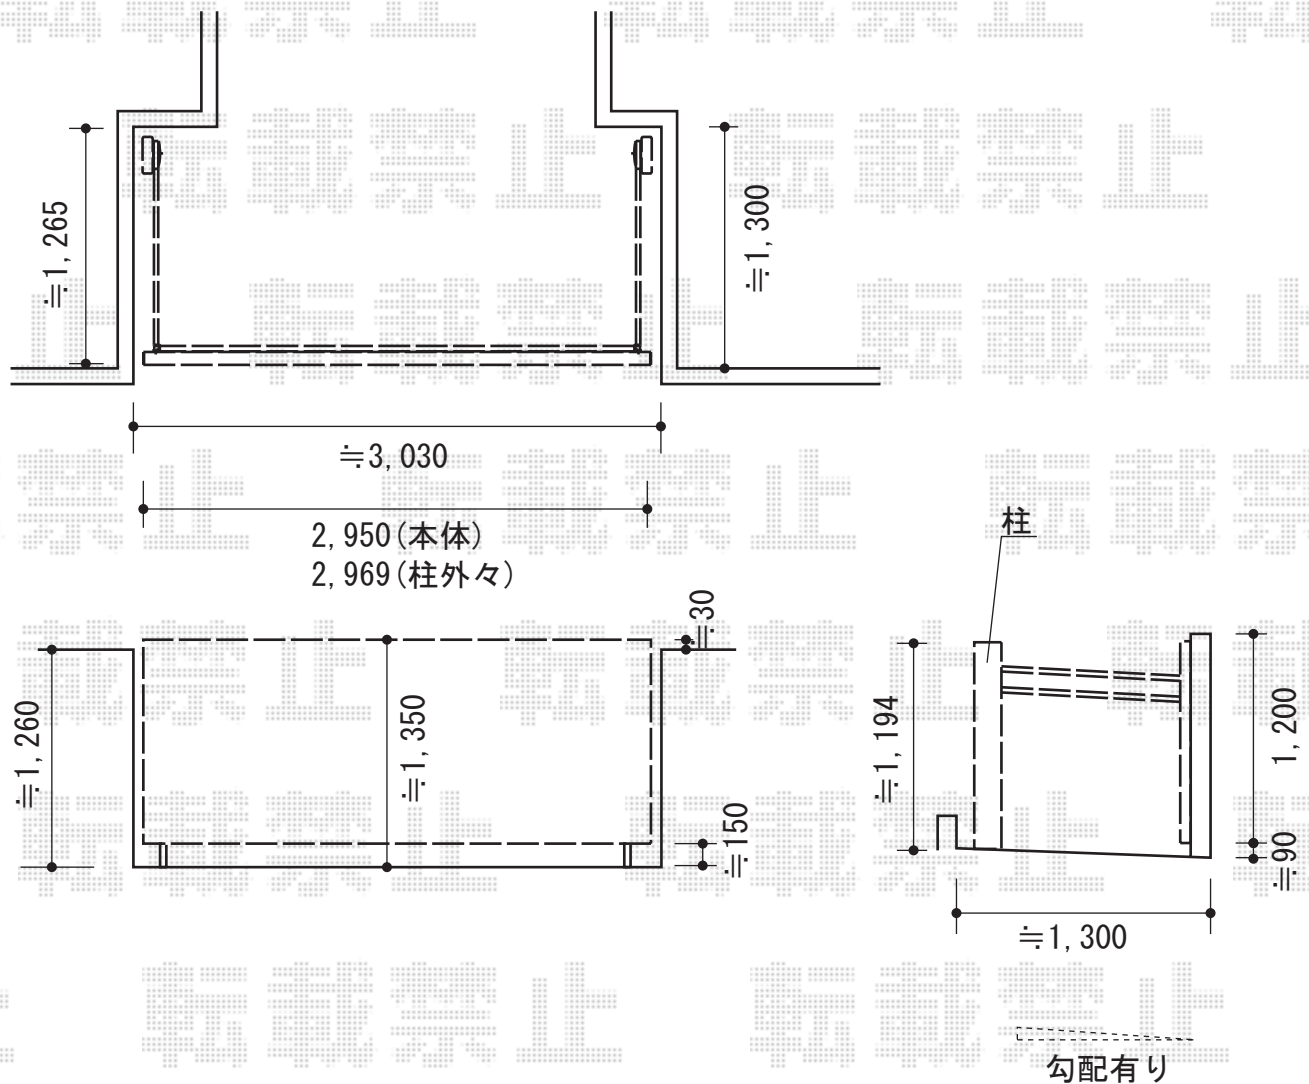

# オーバードアS1型 手動式

## TOEX オーバードアS1型 手動式

本体(W×H)=(2,950×1200mm)

色:シャイングレー

柱仕様:ハイルーフ柱仕様(有効通過高2,150mm)

駆動:手動式

現場状況や作図制限により概略図の内容と多少の違いが生じることがございます。  
施工時は、現場優先とさせて頂きたく思いますので、お立会い頂き、  
最終のご指示のほど、何卒、宜しくお願い致します。

EX-SHOP  
HTTP://WWW.EX-SHOP.NET