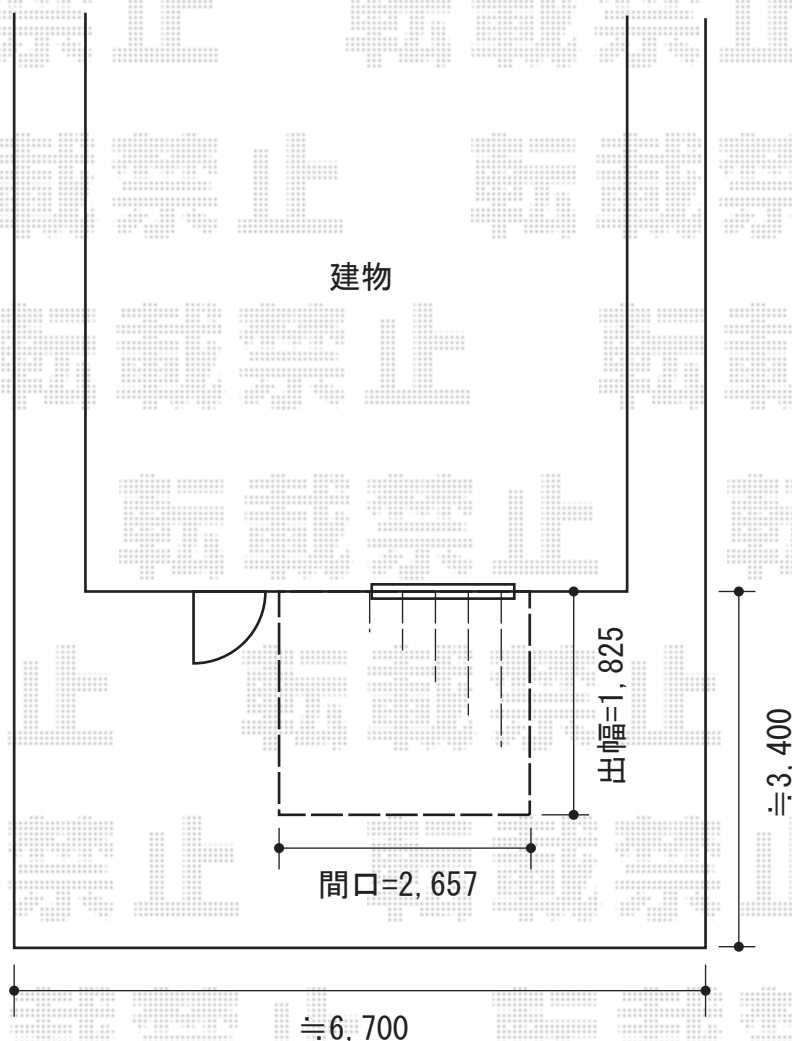

リウッドデッキ 200 単体

YKK AP リウッドデッキ 200 単体
間口=関東間1.5間 (2,657mm)
出幅=6尺 (1,825mm)
色：ナチュラルブラウン
床板：縦貼り
束柱：Tタイプ (400~500mm)

現場状況や作図制限により概略図の内容と多少の違いが生じることがございます。
施工時は、現場優先とさせて頂きたく思いますので、お立会い頂き、
最終のご指示のほど、何卒、宜しくお願い致します。