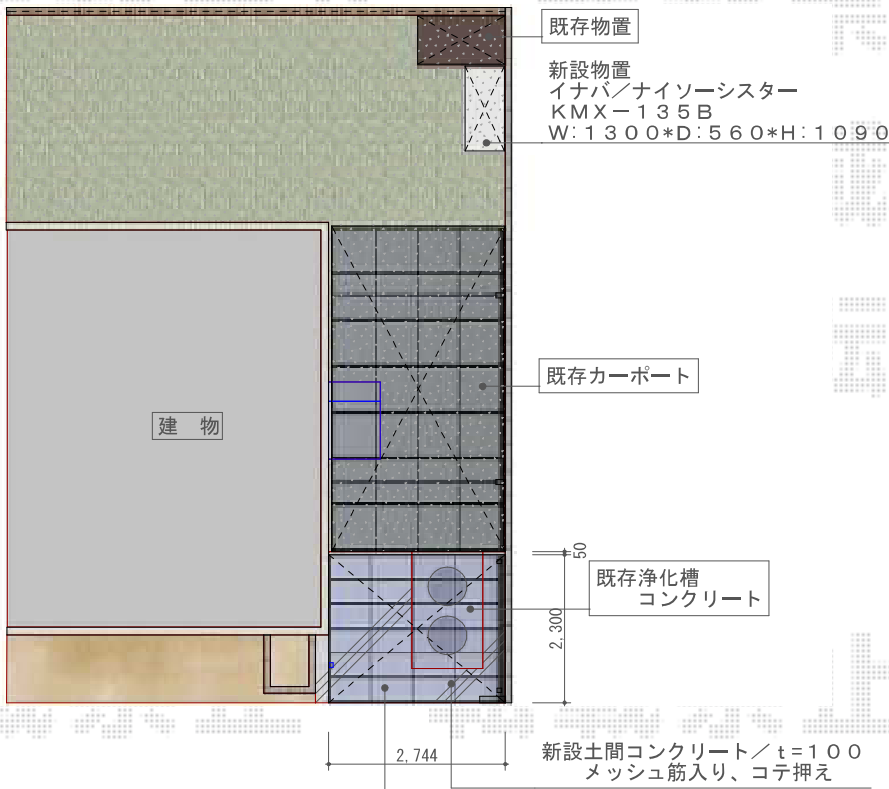

ヴェクターテラス R型 テラスタイプ 単体 積雪～20cm対応

稲葉物置 KMX-135B ナイソーシスター 一般型
 間口=1,300mm
 奥行=560mm
 高さ=1,090mm
 色：ゴールド
 屋根タイプ：標準型
 耐荷重タイプ：一般型

YKK AP ヴェクターテラス R型
 テラスタイプ 単体 積雪～20cm対応
 間口=関東間1.5間 (柱芯々2,575mm 屋根幅2,760mm)
 出幅=9尺 (2,670mm)
 色：【仮】ブラウン
 屋根材：ポリカーボネート (アースブルー)
 柱仕様：柱位置固定タイプ (柱3本)
 施工方法：上止め仕様
 追加部材：張り出し用75角柱・張り出し部品箱