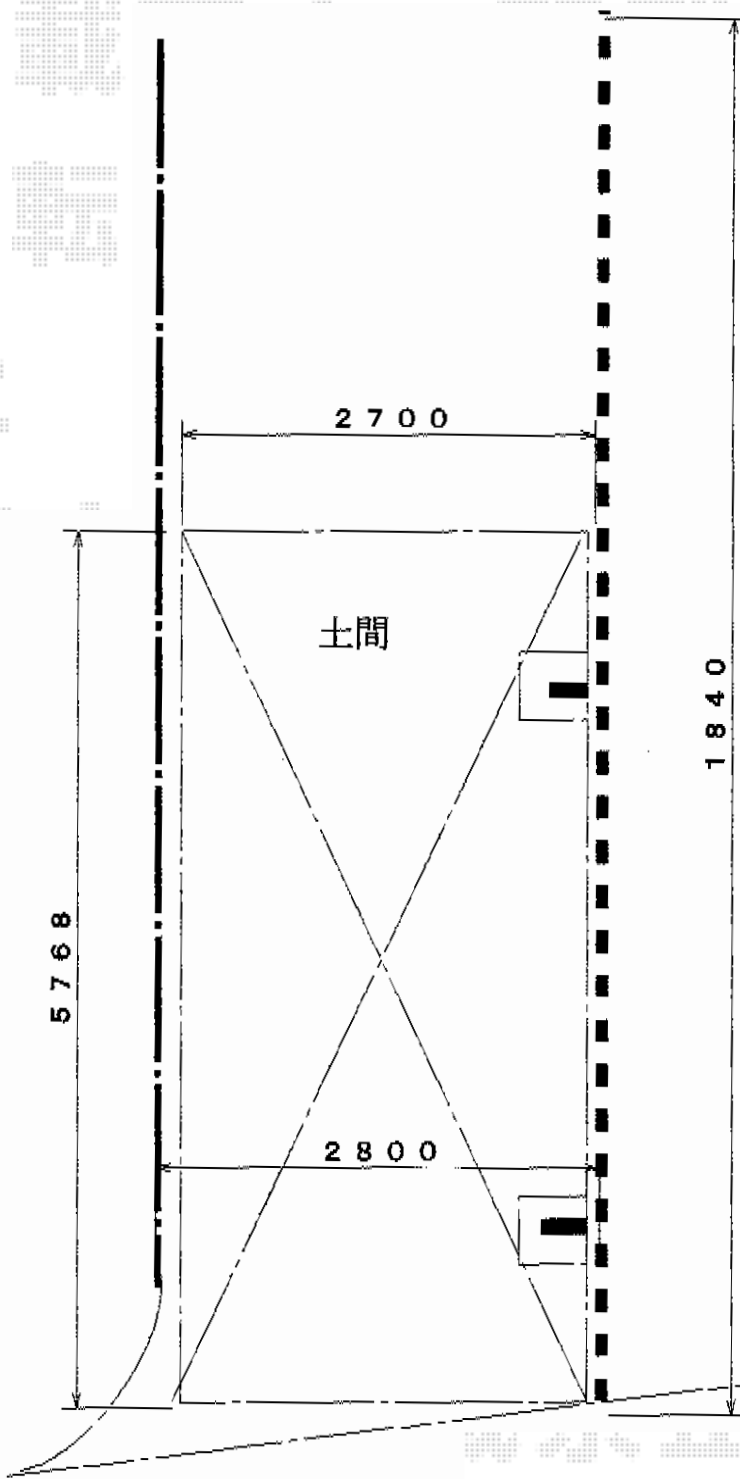

レイナポート 積雪～20cm対応

高低差200有り
ロング柱調整

道路

YKK AP レイナポート 積雪～20cm対応

幅=2,700mm

奥行=5,768mm

色:プラチナステン

屋根材:熱線遮断ポリカーボネート(アースブルーマット調)

柱仕様:ハイルーフ柱仕様(有効高 約2,355mm)

現場状況や作図制限により概略図の内容と多少の違いが生じることがございます。
施工時は、現場優先とさせて頂きたく思いますので、お立会い頂き、
最終のご指示のほど、何卒、宜しくお願い致します。

EX-SHOP
HTTP://WWW.EX-SHOP.NET

担当:岡本