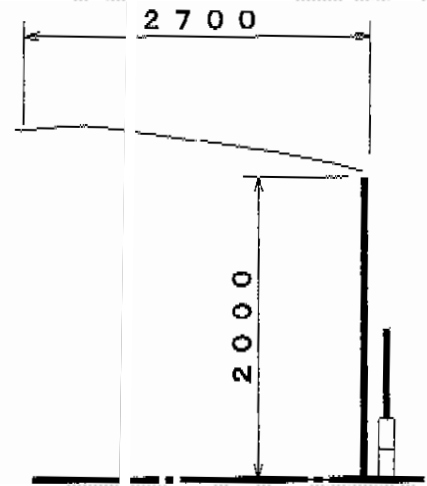

レイナポート 積雪～20cm対応

高低差200有り
ロング柱調整

道路

YKK AP レイナポート 積雪～20cm対応

幅=2,700mm

奥行=5,768mm

色:プラチナステン

屋根材:熱線遮断ポリカーボネート(アースブルーマット調)

柱仕様:ハイルーフ柱仕様(有効高 約2,355mm)

現場状況や作図制限により概略図の内容と多少の違いが生じることがございます。
施工時は、現場優先とさせて頂きたく思いますので、お立会い頂き、
最終のご指示のほど、何卒、宜しくお願い致します。

EX-SHOP
HTTP://WWW.EX-SHOP.NET

担当:岡本