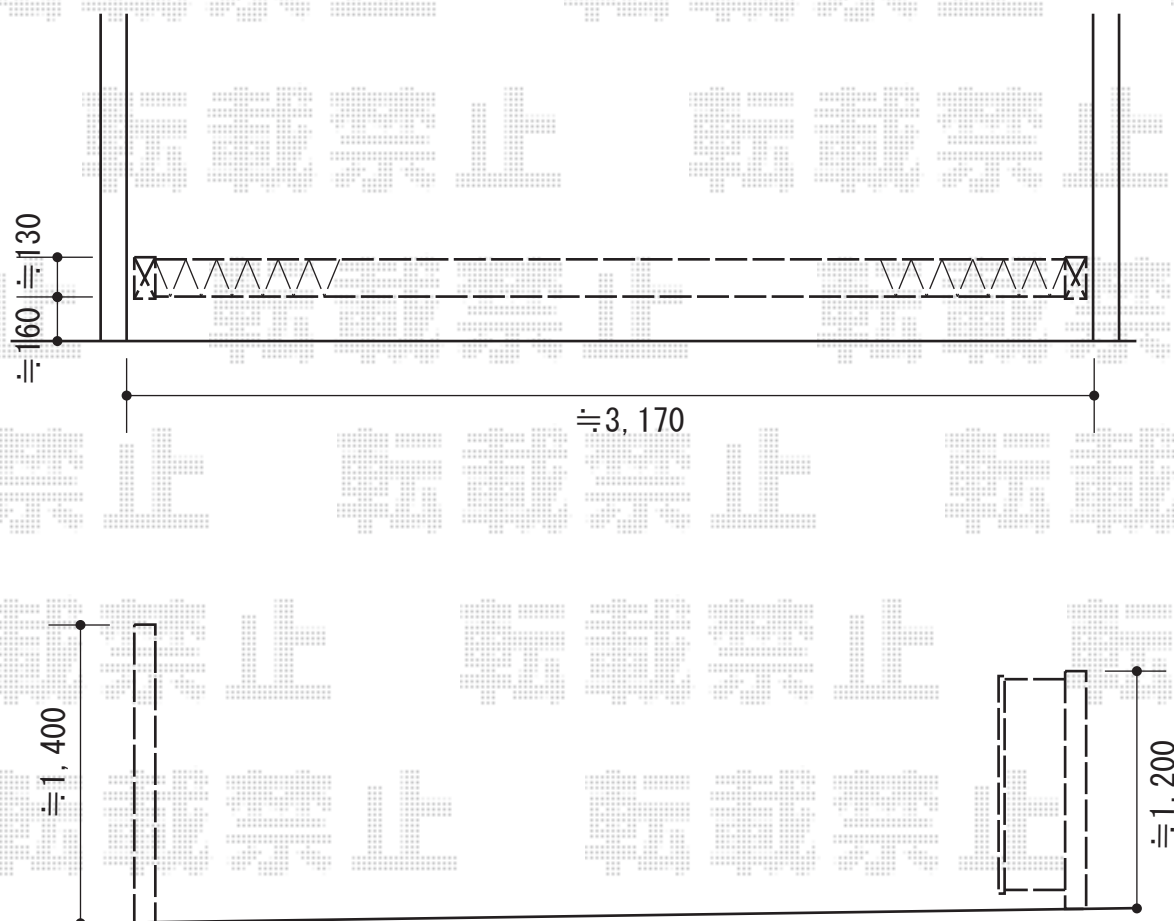

アルシャインII H型 Aタイプ ノンレール 片開き 350S

トリップゲート PB型 ノンレール 片開き 32S
開口幅=3,189mm
全幅=3,289mm
たたみ幅=373.5mm
高さ=1,200mm
色：ブロンズ
キャスター数：2箇所
落棒数：2箇所

現場状況や作図制限により概略図の内容と多少の違いが生じることがございます。
施工時は、現場優先とさせて頂きたく思いますので、お立会い頂き、
最終のご指示のほど、何卒、宜しくお願い致します。