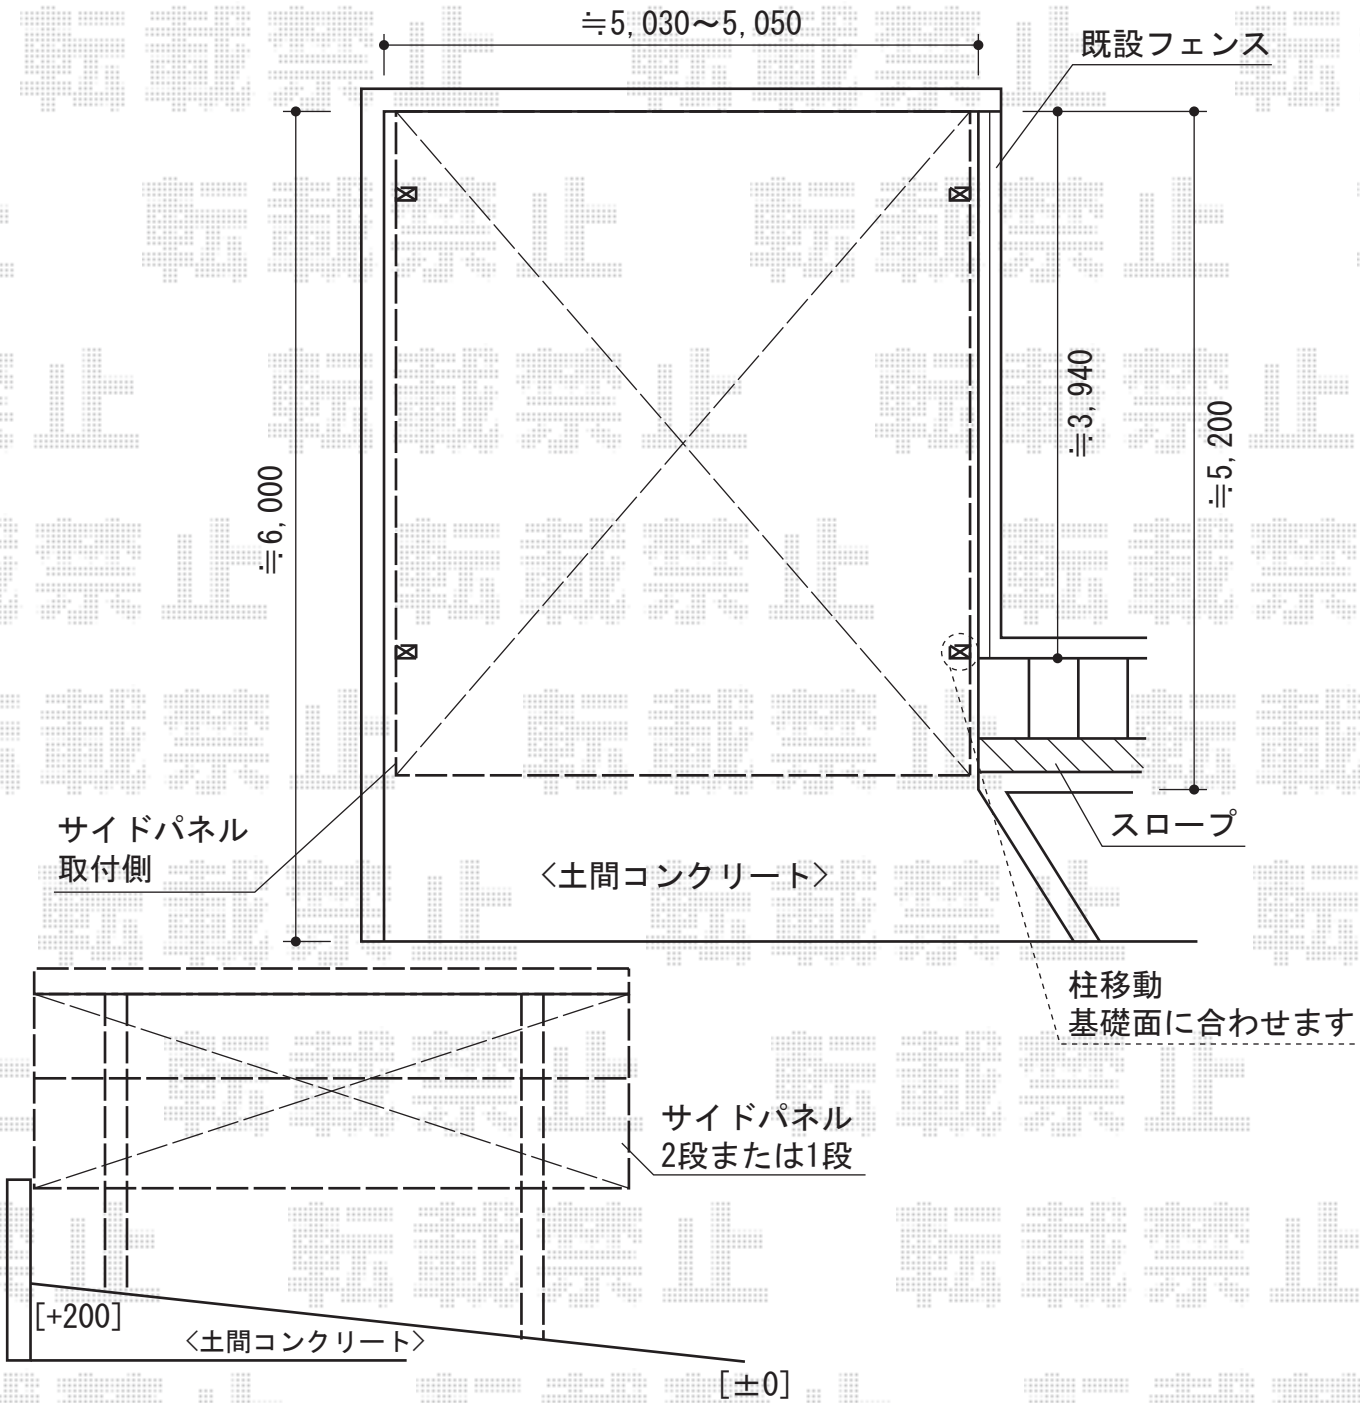

# カーブポートシグマIII ワイド 積雪~30cm対応

## お見積 1

トステム カーブポートシグマIII ワイド 積雪~30cm対応  
 幅=4,837mm 奥行=4,980mm 色：シャイングレー  
 屋根材：熱線吸収アクアポリカーボネート（ライトブルー）  
 柱仕様：ロング柱23仕様（有効高 約2,300mm）  
 オプション：屋根材ホルダー  
 トステム カーブポートシグマIII サイドパネル  
 奥行サイズ：50タイプ用  
 高さ：（H500+H800）2段  
 色：シャイングレー  
 パネル材：ガリレポリカ（クリアマット・すりガラス調）

## お見積 2

トステム カーブポートシグマIII ワイド 積雪~30cm対応  
 幅=4,837mm 奥行=4,980mm 色：シャイングレー  
 屋根材：熱線吸収アクアポリカーボネート（ライトブルー）  
 柱仕様：ロング柱23仕様（有効高 約2,300mm）  
 オプション：屋根材ホルダー  
 トステム カーブポートシグマIII サイドパネル  
 奥行サイズ：50タイプ用  
 高さ：H800×1段  
 色：シャイングレー  
 パネル材：ガリレポリカ（クリアマット・すりガラス調）