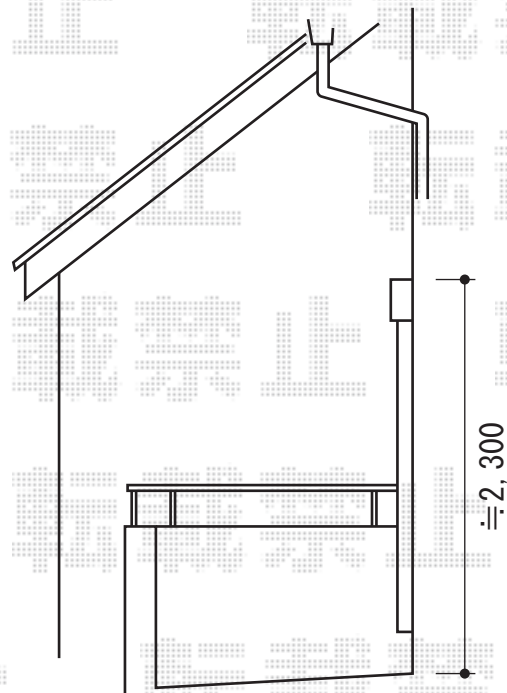

ライザーテラスII R型 屋根タイプ 単体 積雪~20cm対応

トステム ライザーテラスII R型 屋根タイプ 単体 積雪~20cm対応
間口=関東間1.5間 (柱芯々2,530mm 屋根幅2,750mm)
出幅=6尺 (1,785mm)
色: シャイングレー
屋根材: ポリカーボネート (クリアマット/すりガラス調)
柱仕様: 柱奥行移動タイプ (柱2本): ロング柱
施工方法: 下止め仕様
オプション: 吊り下げ物干し ワイド 2本入