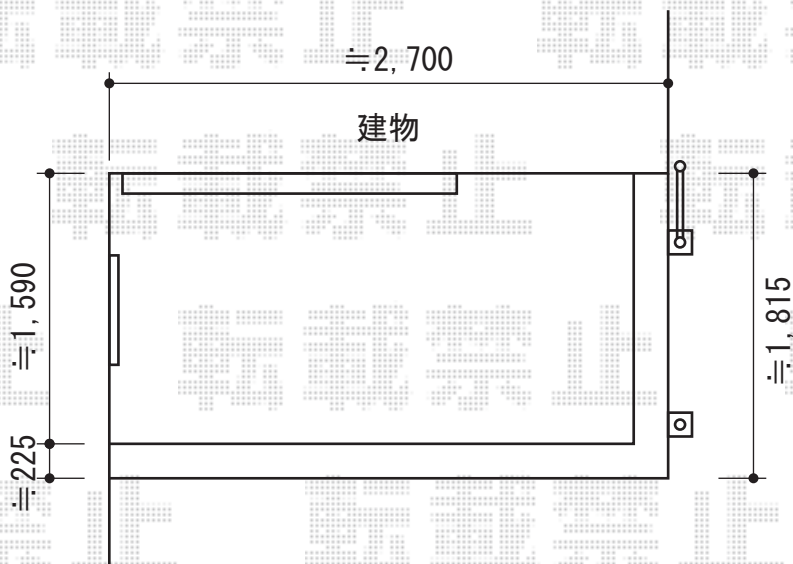

ライザーテラスII R型 屋根タイプ 単体 積雪~20cm対応

トステム ライザーテラスII R型 屋根タイプ 単体 積雪~20cm対応
間口=関東間1.5間 (柱芯々2,530mm 屋根幅2,750mm)
出幅=6尺 (1,785mm)
色: シャイングレー
屋根材: ポリカーボネート (クリアマット/すりガラス調)
柱仕様: 柱奥行移動タイプ (柱2本): ロング柱
施工方法: 下止め仕様
オプション: 吊り下げ物干し ワイド 2本入

現場状況や作図制限により概略図の内容と多少の違いが生じることがございます。
施工時は、現場優先とさせて頂きたく思いますので、お立会い頂き、
最終のご指示のほど、何卒、宜しくお願い致します。

EX-SHOP
HTTP://WWW.EX-SHOP.NET

担当: 本田