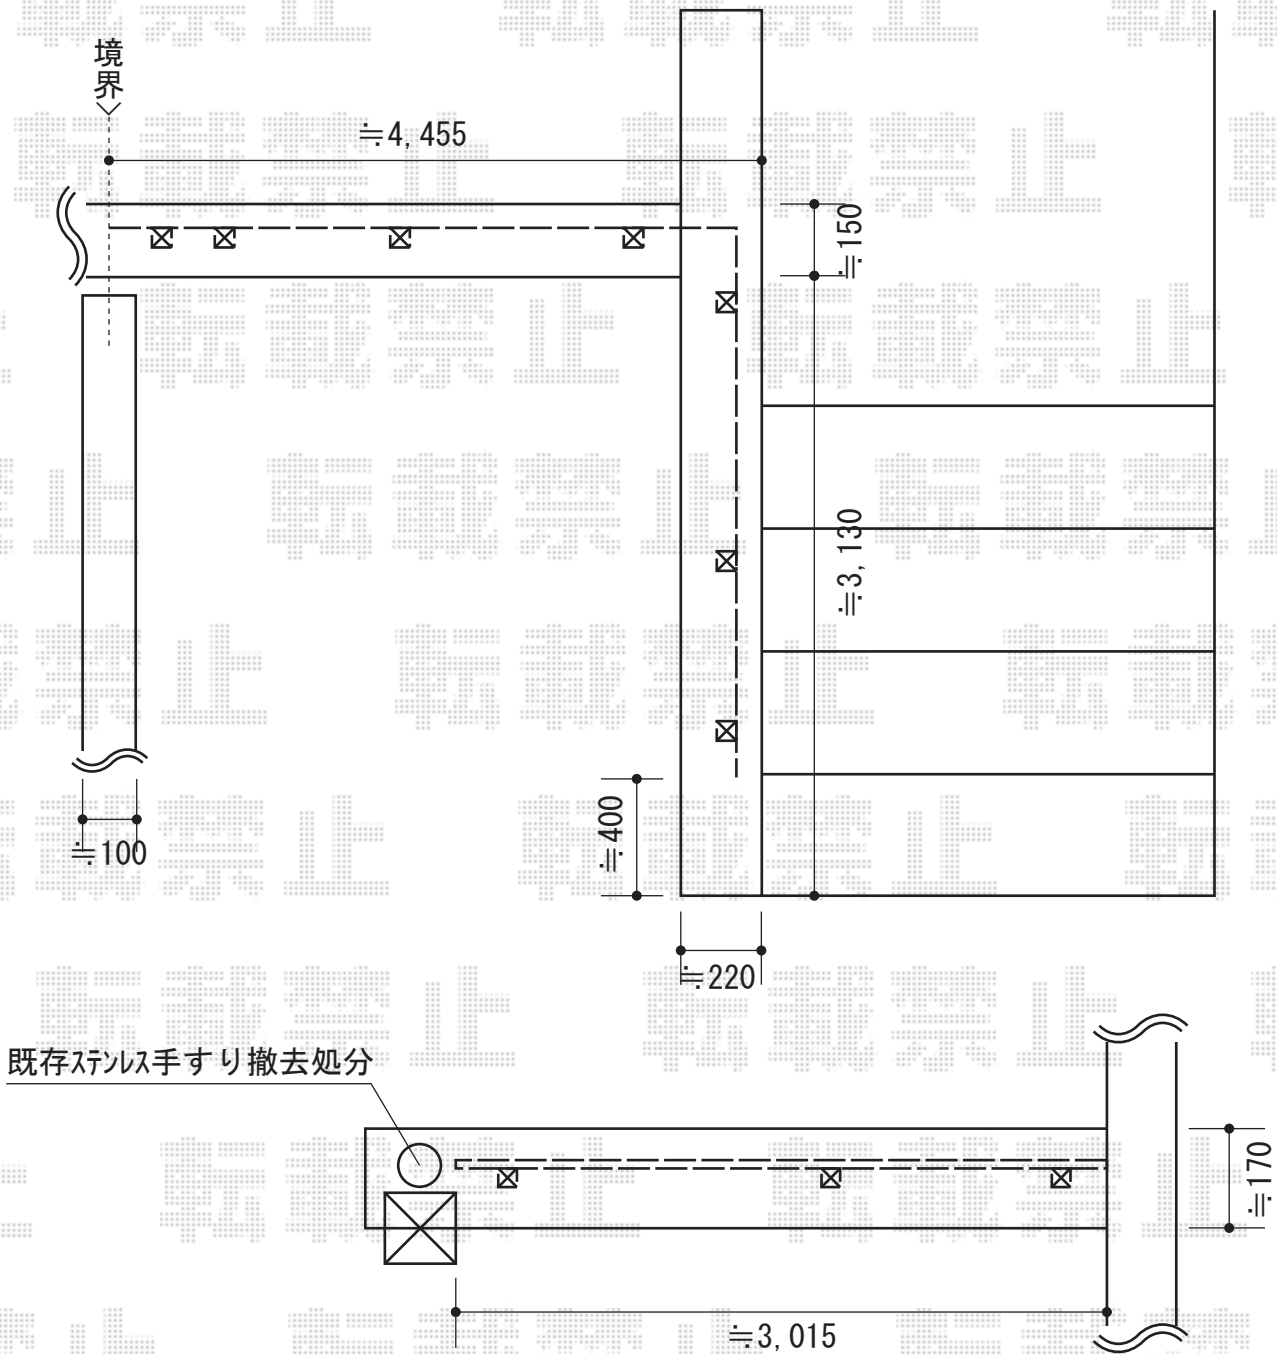

# シャレオR1型フェンス

## TOEX シャレオR1型フェンス

本体1枚 (W×H) = (1,975×800mm) (¥28,600.-) × 6枚

柱仕様 : T-8 (¥3,000.-) × 10本

部品セット : (¥550.-) × 10セット

端部カバー : (¥5,100.-) × 1セット

コーナー継手 : (¥1,400.-) × 1セット

端部キャップ : (¥550.-) × 2セット

色 : シャイングレー