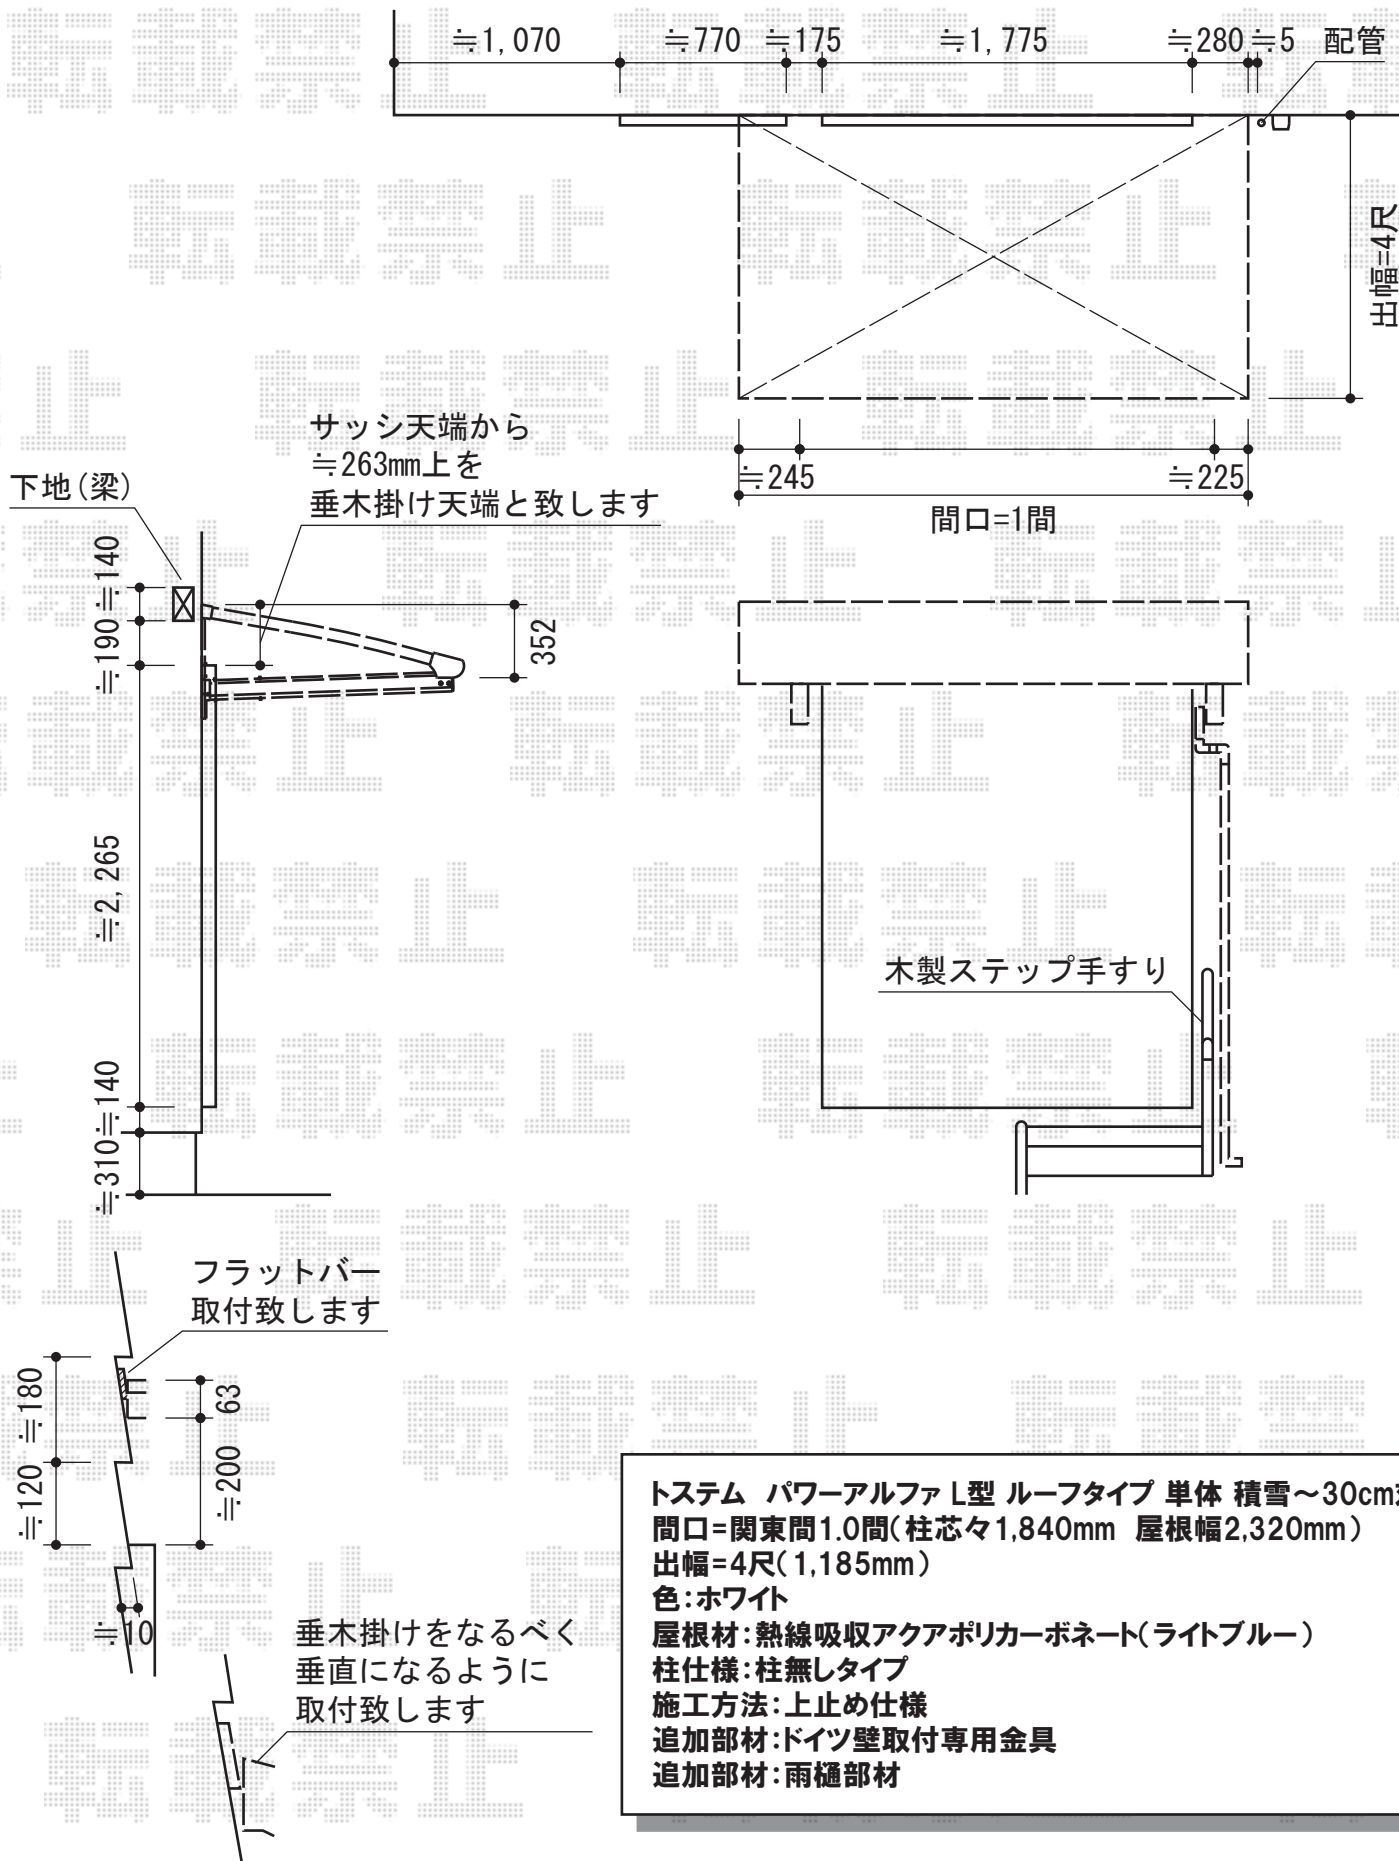

パワーアルファL型 ルーフタイプ 単体 積雪～30cm対応

トステム パワーアルファL型 ルーフタイプ 単体 積雪～30cm対応  
 間口=関東間1.0間(柱芯々1,840mm 屋根幅2,320mm)  
 出幅=4尺(1,185mm)  
 色:ホワイト  
 屋根材:熱線吸収アクアポリカーボネート(ライトブルー)  
 柱仕様:柱無しタイプ  
 施工方法:上止め仕様  
 追加部材:ドイツ壁取付専用金具  
 追加部材:雨樋部材

現場状況や作図制限により概略図の内容と多少の違いが生じることがございます。  
 施工時は、現場優先とさせて頂きたく思いますので、お立会い頂き、  
 最終のご指示のほど、何卒、宜しくお願い致します。

EX-SHOP  
 HTTP://WWW.EX-SHOP.NET

担当:岡本