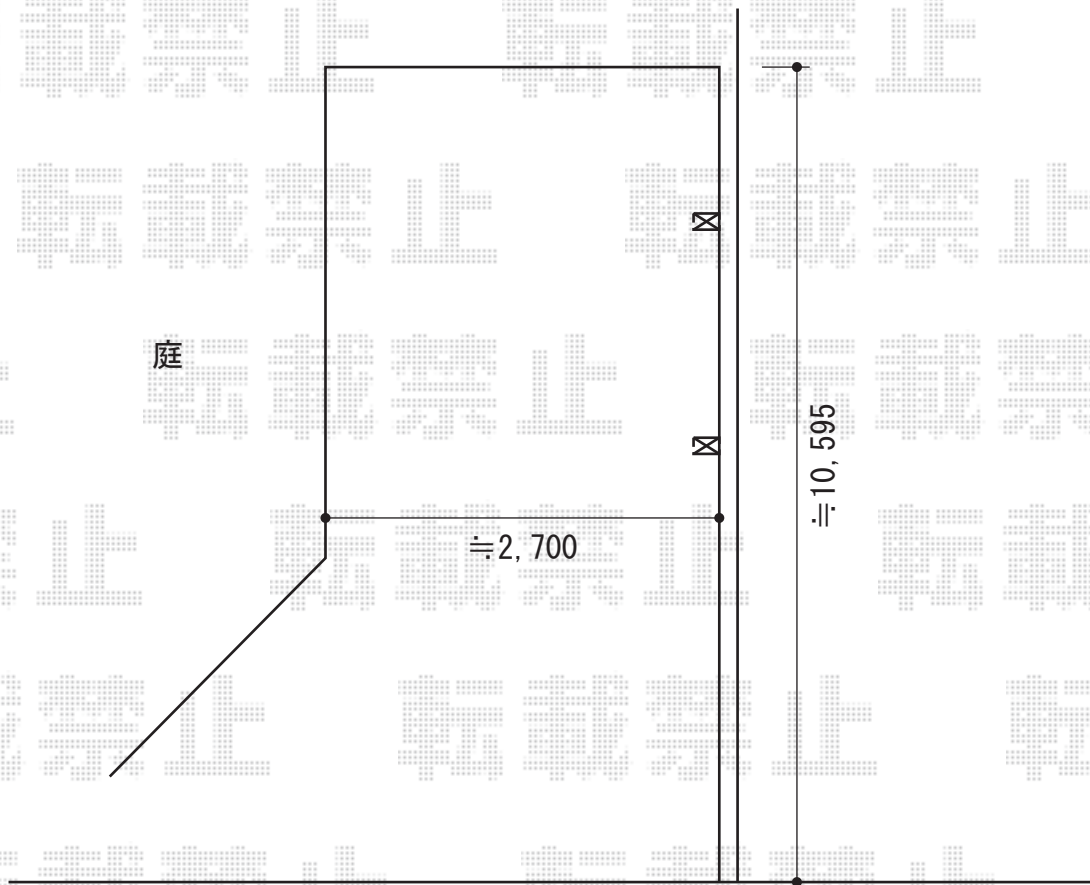

プレシオSPORT 積雪~20cm対応

Value Select プレシオSPORT 積雪~20cm対応  
幅=2,700mm  
奥行=5,052mm  
色：グレースブラウン  
屋根材：ポリカーボネート（スカイブルー）  
柱仕様：ハイルーフ柱仕様（有効高 約2,250mm）

現場状況や作図制限により概略図の内容と多少の違いが生じることがございます。  
施工時は、現場優先とさせて頂きたく思いますので、お立会い頂き、  
最終のご指示のほど、何卒、宜しくお願い致します。