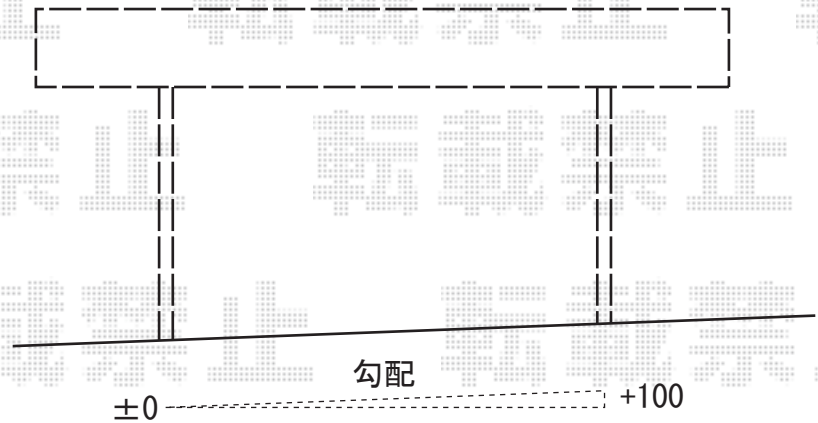

プレシオSPORT 積雪~20cm対応

Value Select プレシオSPORT 積雪~20cm対応  
幅=2,700mm  
奥行=5,052mm  
色：グレースブラウン  
屋根材：ポリカーボネート（スカイブルー）  
柱仕様：ハイルーフ柱仕様（有効高 約2,250mm）

現場状況や作図制限により概略図の内容と多少の違いが生じることがございます。  
施工時は、現場優先とさせて頂きたく思いますので、お立会い頂き、  
最終のご指示のほど、何卒、宜しくお願い致します。