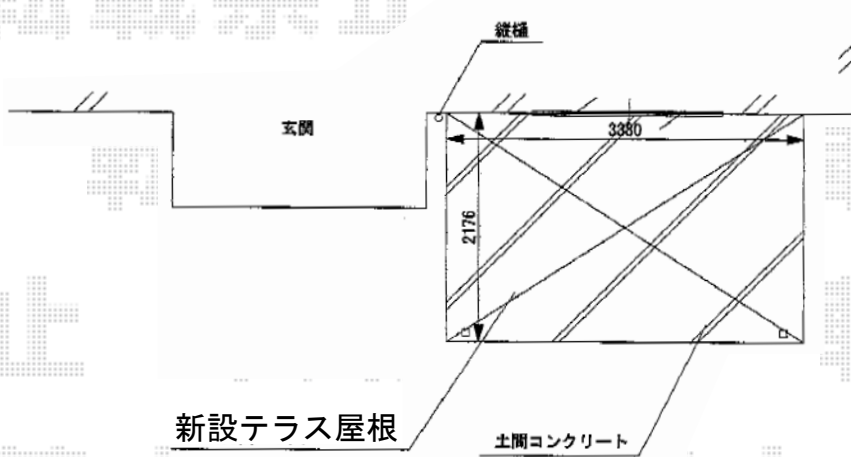

カーポートシグマIII ワイド 積雪～30cm対応

カーポート

勾配≒150 前柱標準うめしろ

トステム カーポートシグマIII ワイド積雪～30cm対応
 幅=5,140mm
 奥行=4,980mm
 色：シャイングレー
 屋根材：熱線吸収ポリカーボネート（ライトブルーマット調）
 柱仕様：ロング柱23仕様（有効高 約2,300mm）

現場状況や作図制限により概略図の内容と多少の違いが生じることがございます。
 施工時は、現場優先とさせて頂きたく思いますので、お立会い頂き、
 最終のご指示のほど、何卒、宜しくお願い致します。