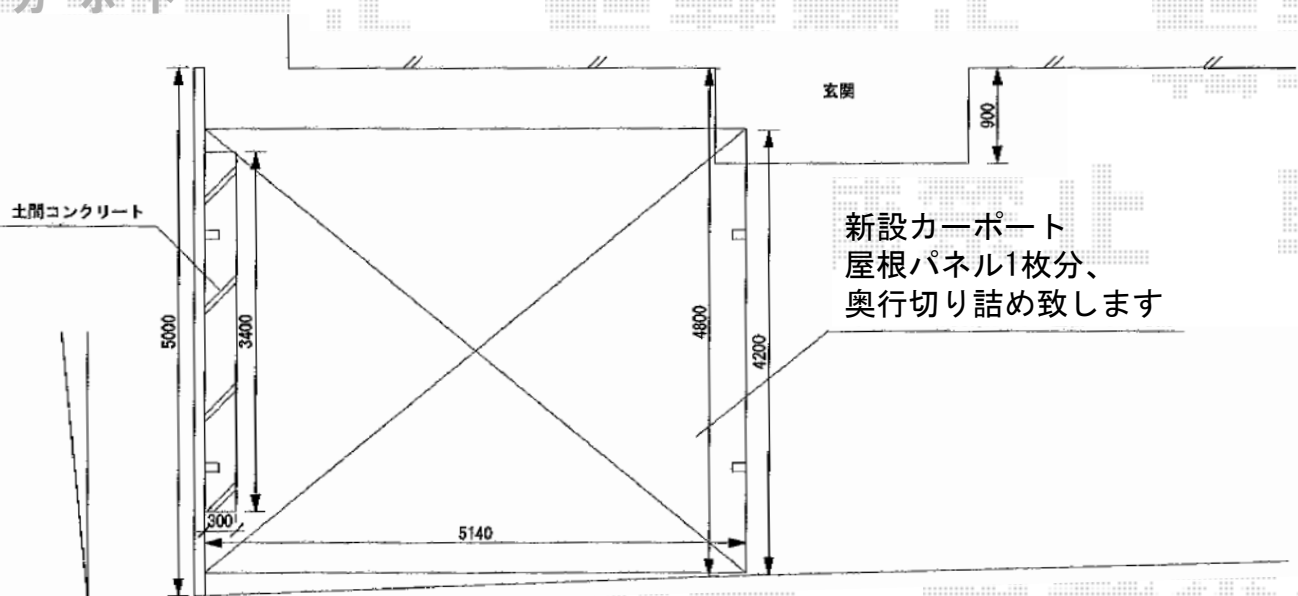

カーポートシグマIII ワイド 積雪～30cm対応

カーポート

勾配≒150 前柱標準うめしろ

トステム カーポートシグマIII ワイド積雪～30cm対応
 幅=5,140mm
 奥行=4,980mm
 色：シャイングレー
 屋根材：熱線吸収ポリカーボネート（ライトブルーマット調）
 柱仕様：ロング柱23仕様（有効高 約2,300mm）

現場状況や作図制限により概略図の内容と多少の違いが生じることがございます。
 施工時は、現場優先とさせて頂きたく思いますので、お立会い頂き、
 最終のご指示のほど、何卒、宜しくお願い致します。