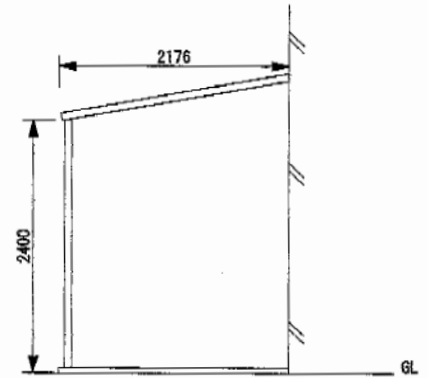

カーポートシグマIII ワイド 積雪～30cm対応

カーポート

勾配≒150 前柱標準うめしろ

トステム カーポートシグマIII ワイド積雪～30cm対応
 幅=5,140mm
 奥行=4,980mm
 色：シャイングレー
 屋根材：熱線吸収ポリカーボネート（ライトブルーマット調）
 柱仕様：ロング柱23仕様（有効高 約2,300mm）

現場状況や作図制限により概略図の内容と多少の違いが生じることがございます。
 施工時は、現場優先とさせて頂きたく思いますので、お立会い頂き、
 最終のご指示のほど、何卒、宜しくお願い致します。