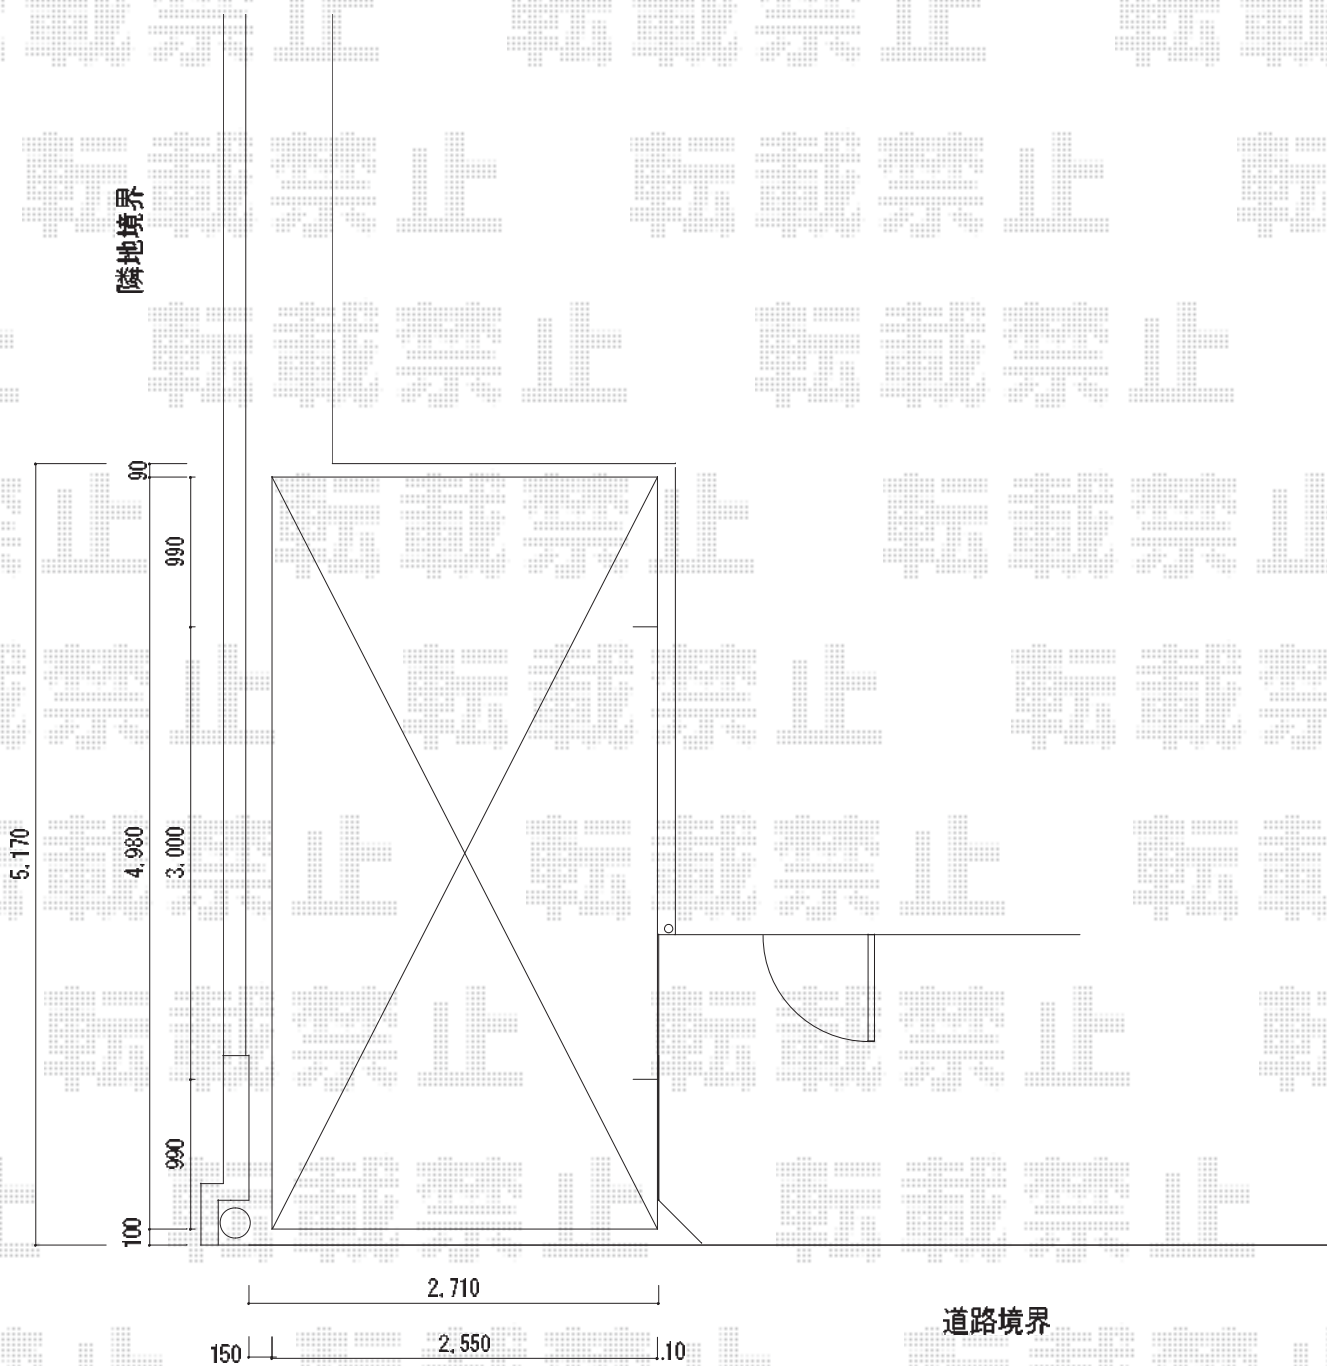

# レガーナポートシグマIII 積雪～30cm対応

トステム レガーナポートシグマIII 積雪～30cm対応  
幅=2,550mm  
奥行=4,980mm  
色：シャイングレー  
屋根材：ポリカーボネート（ブルースモーク）  
柱仕様：標準柱仕様（有効高 約2,274mm）  
雨樋：なし

現場状況や作図制限により概略図の内容と多少の違いが生じることがございます。  
施工時は、現場優先とさせていただきますので、お立会い頂き、  
最終のご指示のほど、何卒、宜しくお願い致します。