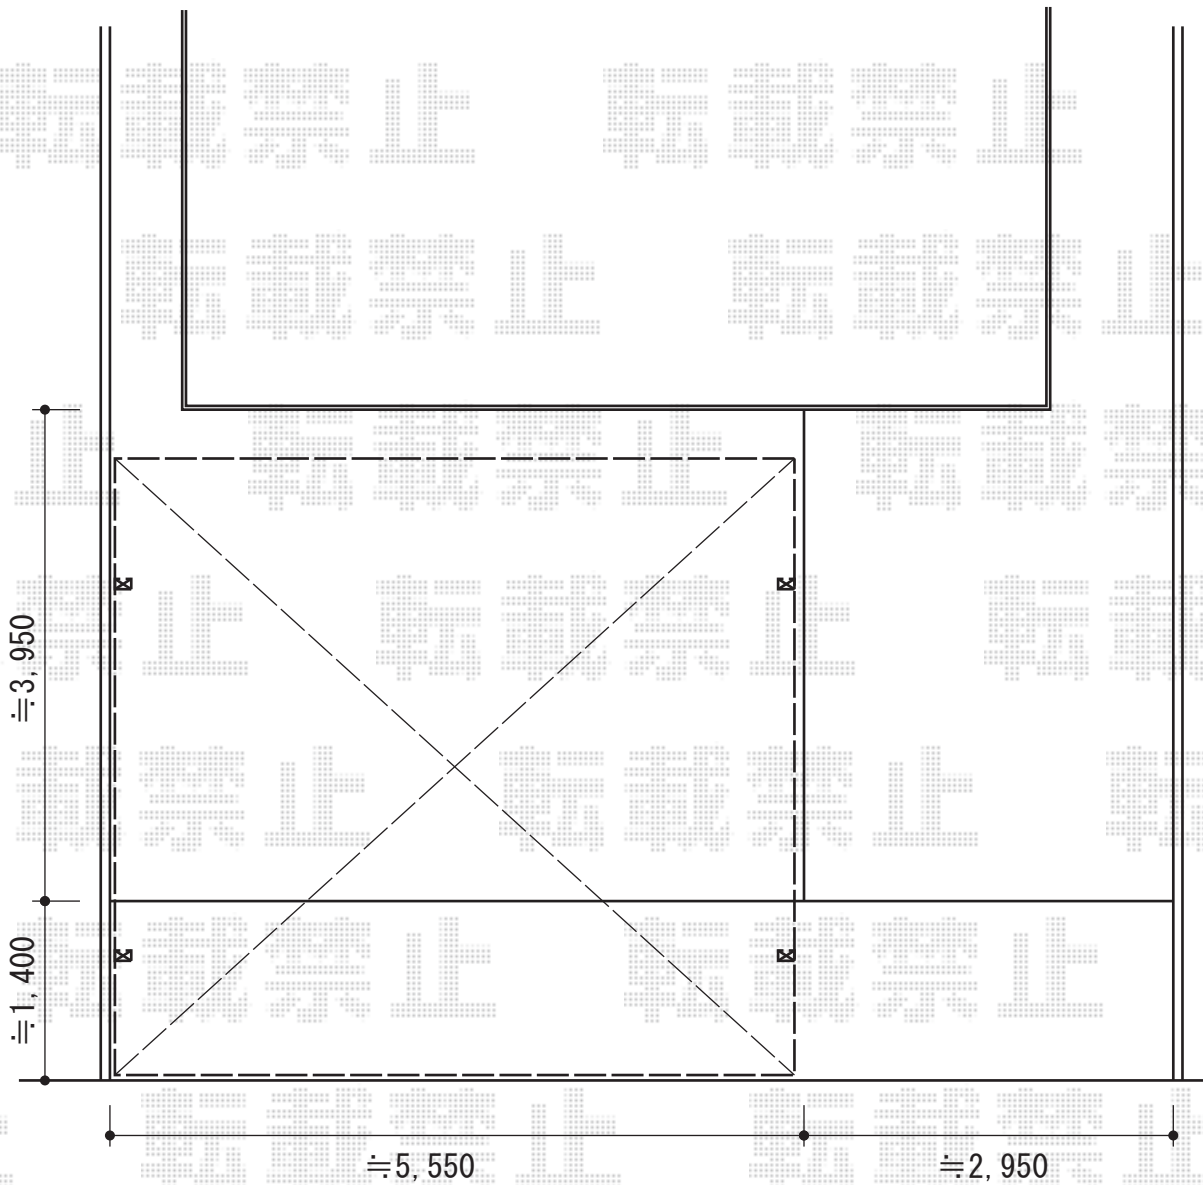

# カーブポートシグマIII ワイドタイプ 積雪～30cm対応

トステム  
カーブポートシグマIII ワイドタイプ 積雪～30cm対応  
幅=5,443mm  
奥行=4,980mm  
色：シャイングレー  
屋根材：ガリレポリカ（クリアマット/すりガラス調）  
柱仕様：ロング柱23仕様（有効高 約2,300mm）

現場状況や作図制限により概略図の内容と多少の違いが生じることがございます。  
施工時は、現場優先とさせて頂きたく思いますので、お立会い頂き、  
最終のご指示のほど、何卒、宜しくお願い致します。