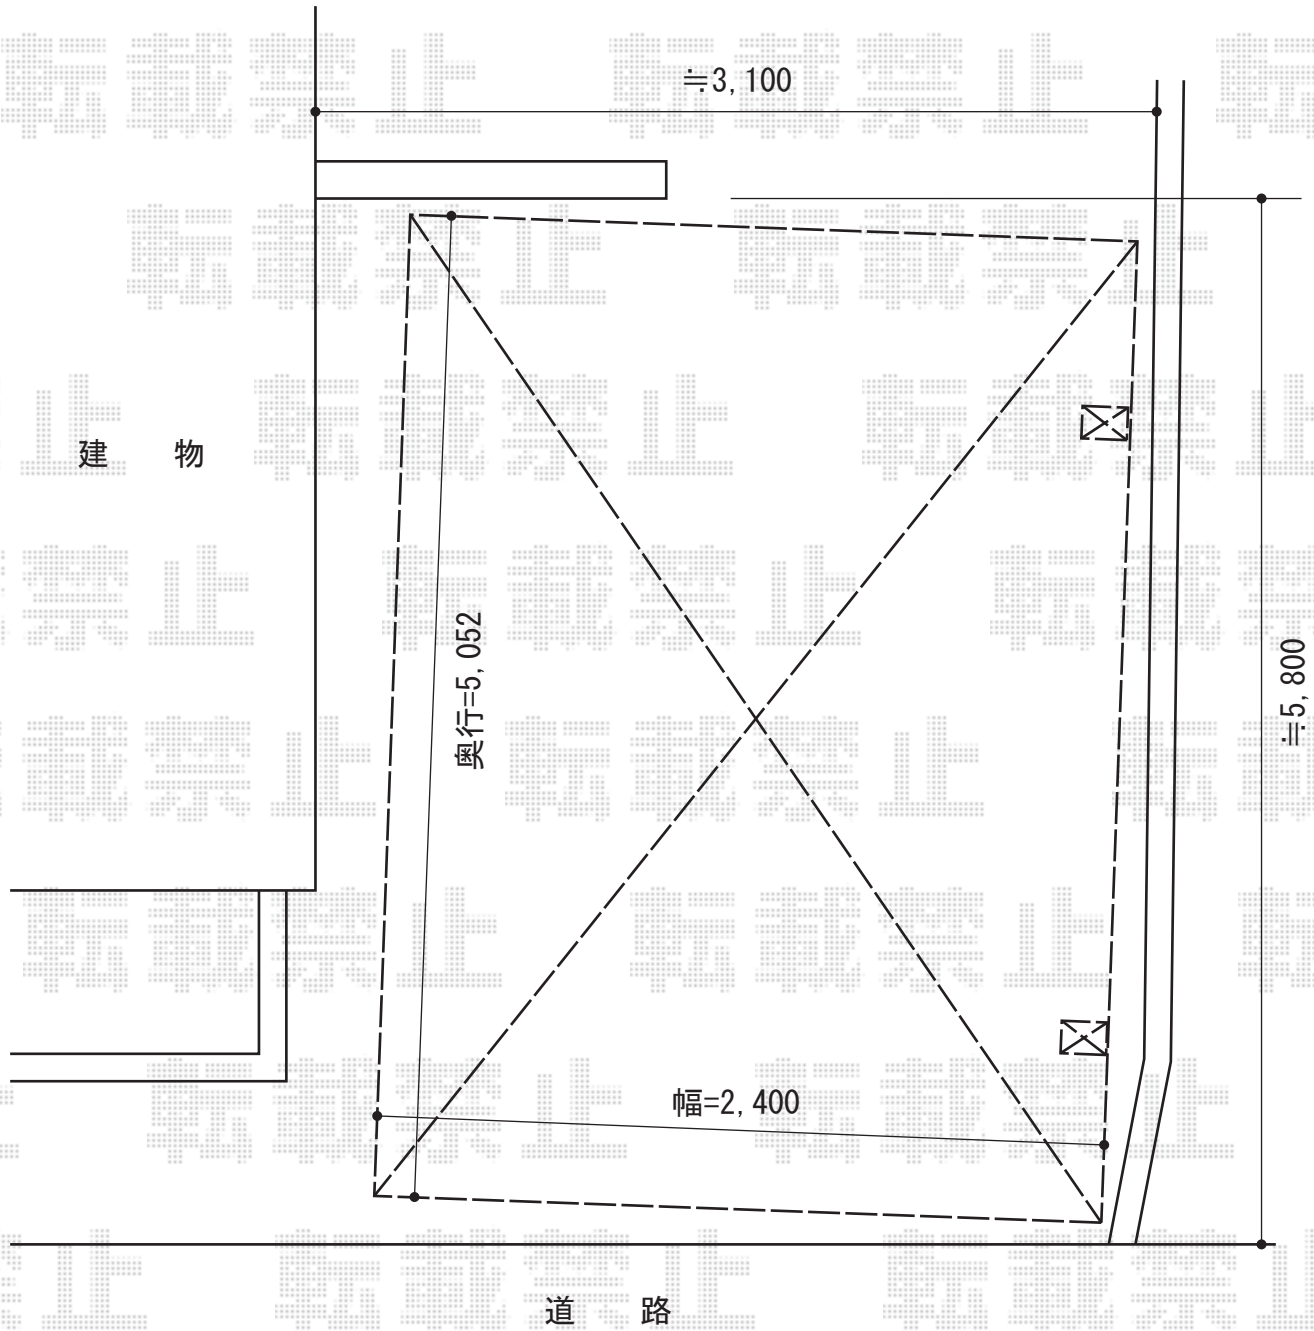

プレシオスポート 積雪～20cm対応

Value Select プレシオスポート 積雪～20cm対応  
幅=2,400mm  
奥行=5,052mm  
色：ノーブルステン  
屋根材：ポリカーボネート（スカイブルー）  
柱仕様：ハイルーフ柱仕様（有効高 約2,250mm）

現場状況や作図制限により概略図の内容と多少の違いが生じることがございます。  
施工時は、現場優先とさせて頂きたく思いますので、お立会い頂き、  
最終のご指示のほど、何卒、宜しくお願い致します。